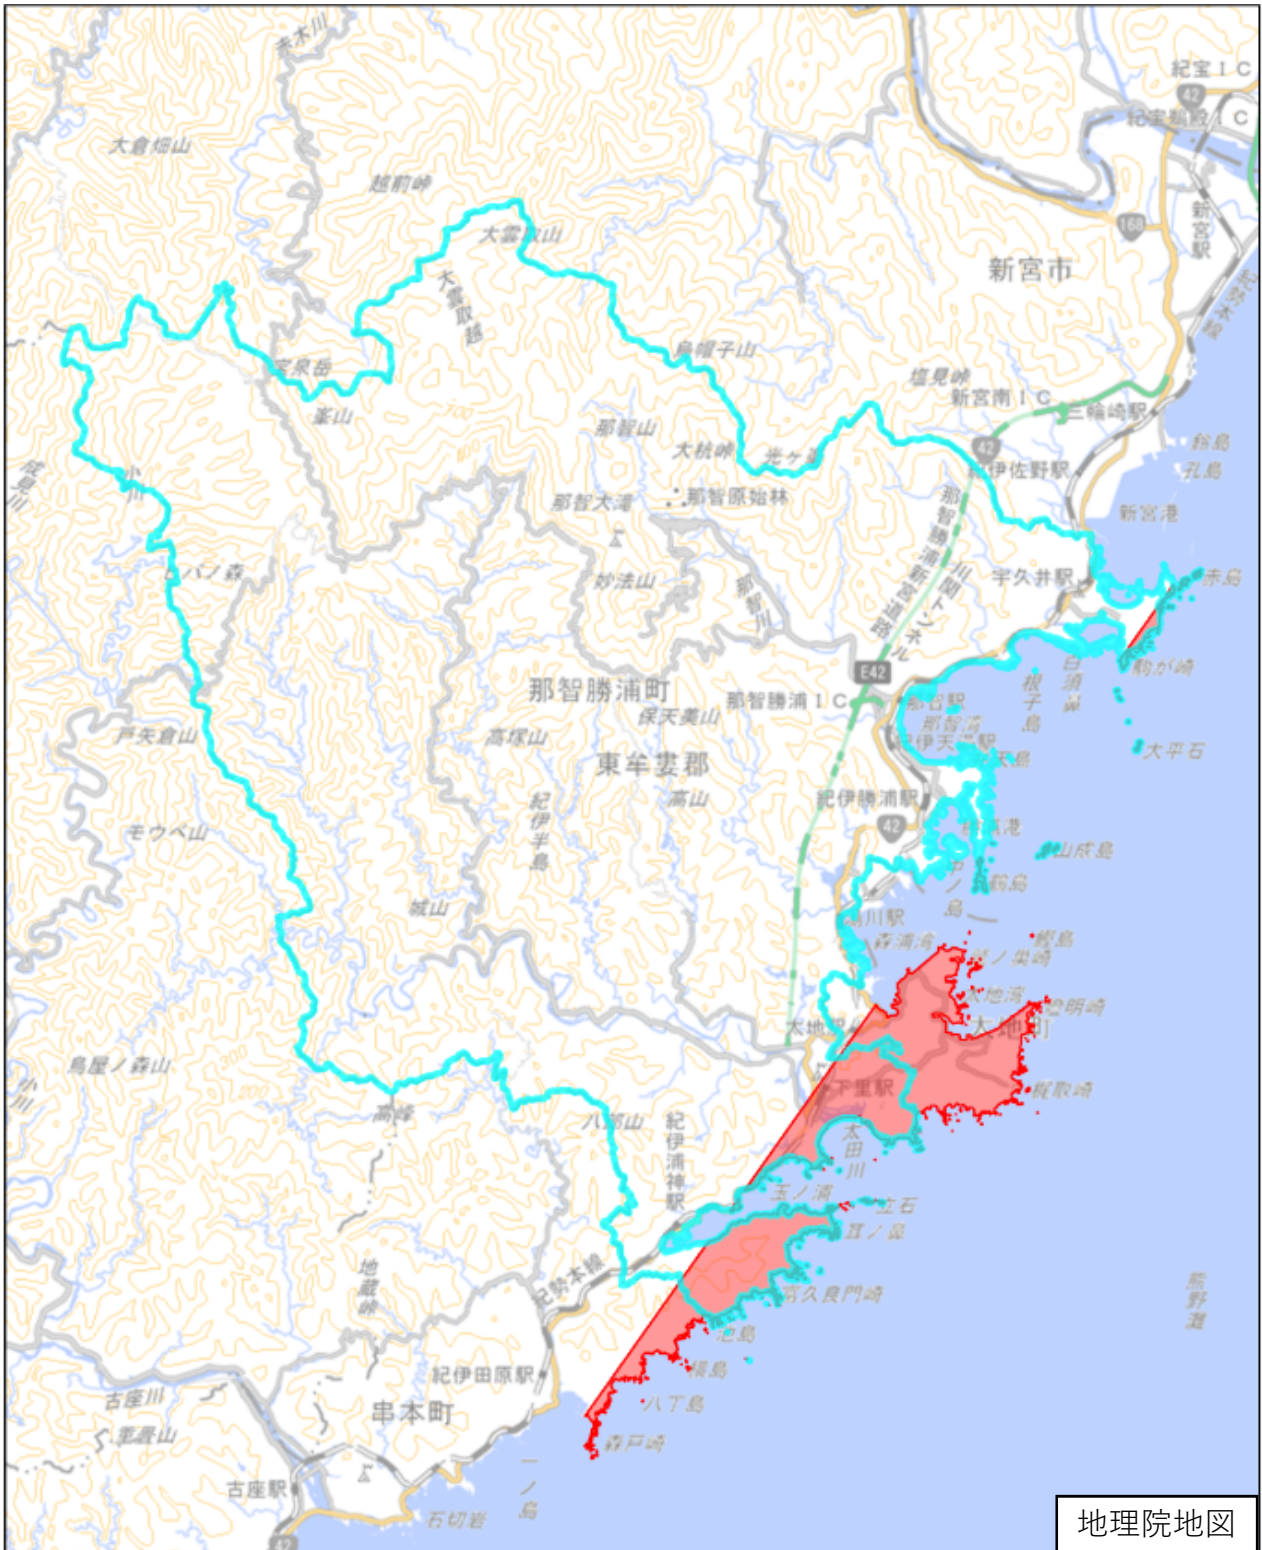

東牟婁郡那智勝浦町

地理院地図

この図面は、地理院地図（令和7年2月時点）を基に作成しています。
また、区域を示す箇所には、データ作成上の誤差が含まれます。
なお、区域を示す箇所内の水上部分は、区域に含まれません。

対象区域