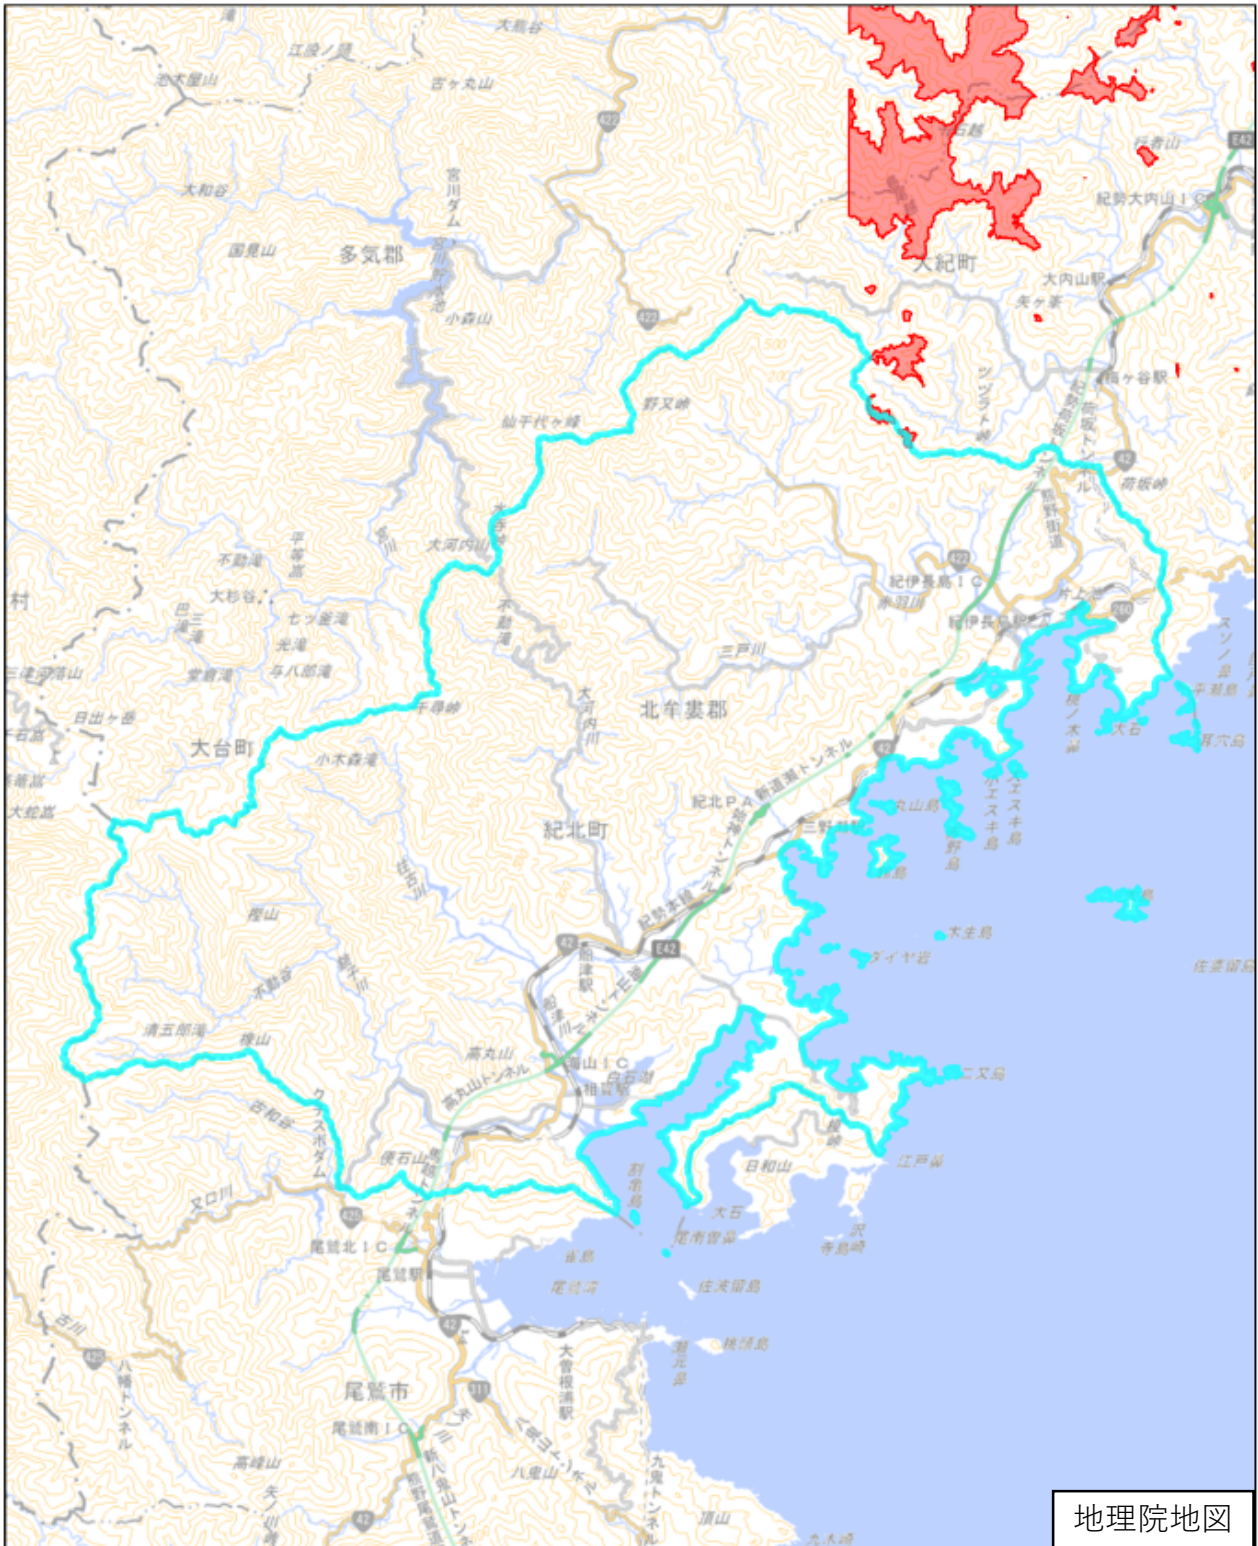

北牟婁郡紀北町

地理院地図

この図面は、地理院地図（令和7年2月時点）を基に作成しています。
また、区域を示す箇所には、データ作成上の誤差が含まれます。
なお、区域を示す箇所内の水上部分は、区域に含まれません。

対象区域