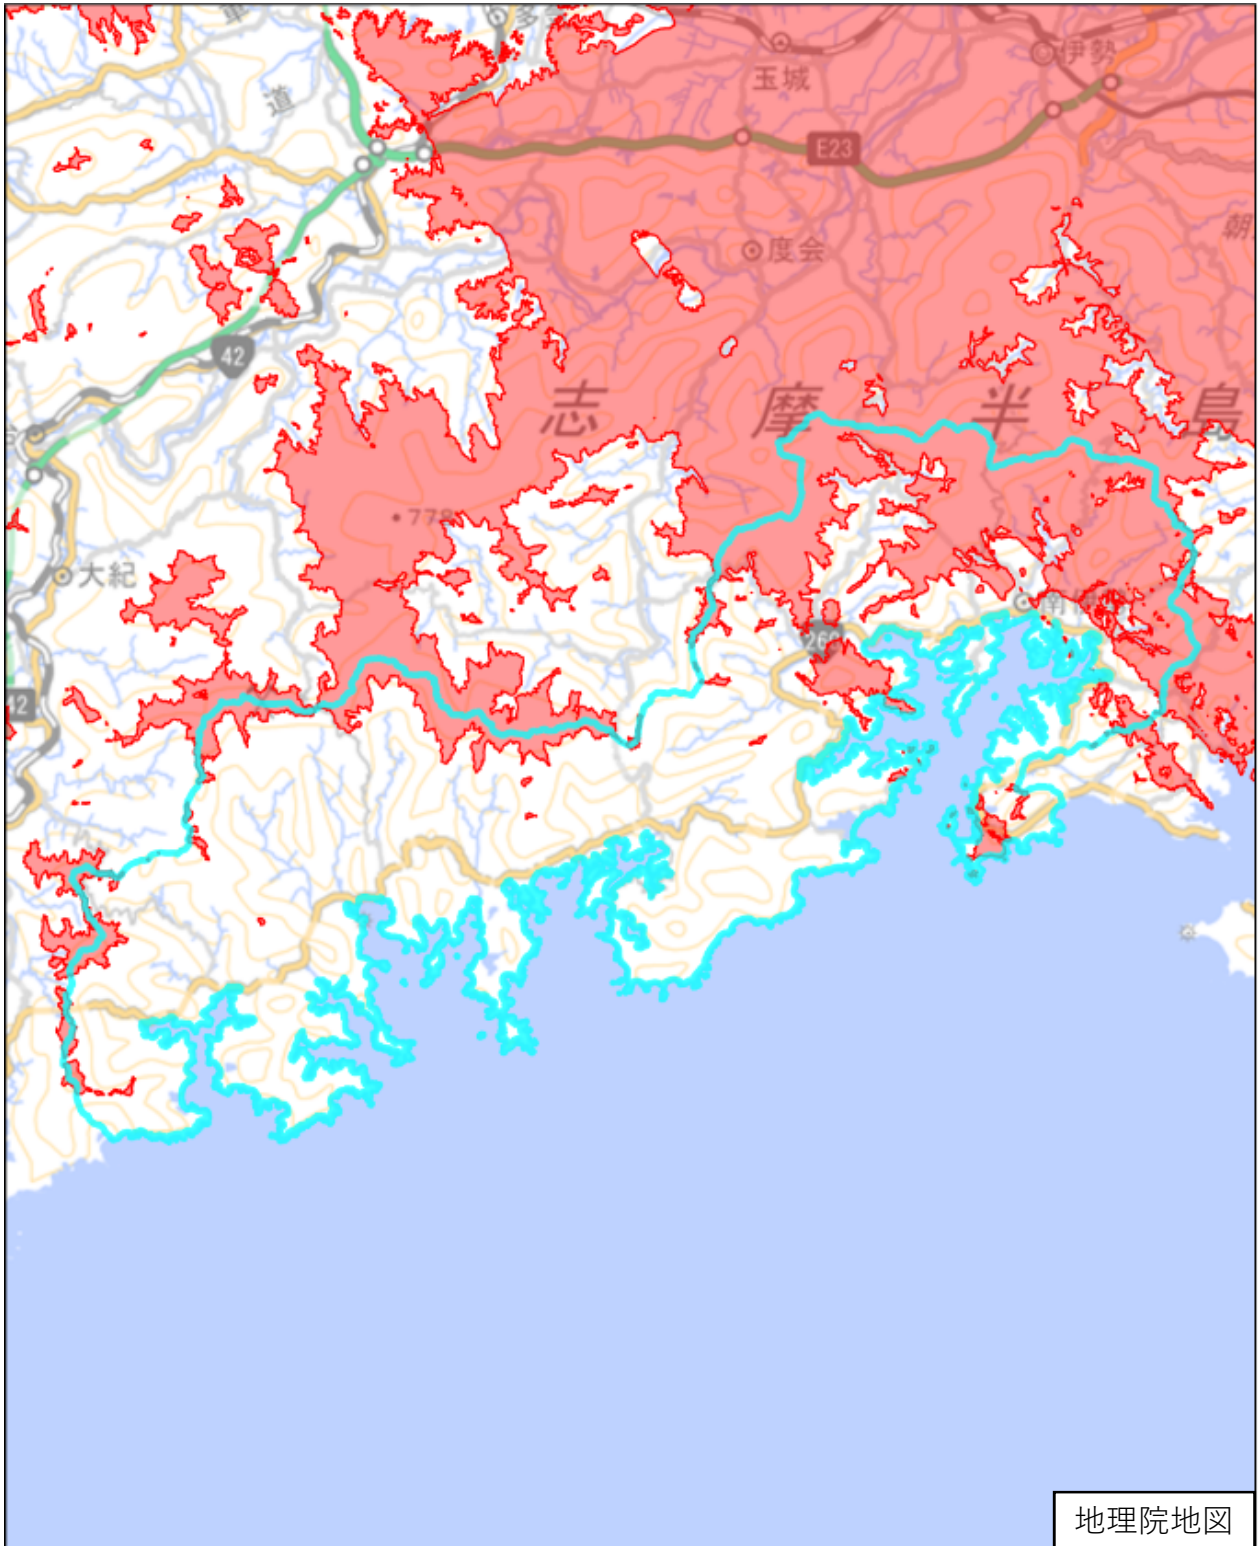

# 度会郡南伊勢町

この図面は、地理院地図（令和7年2月時点）を基に作成しています。  
また、区域を示す箇所には、データ作成上の誤差が含まれます。  
なお、区域を示す箇所内の水上部分は、区域に含まれません。

対象区域