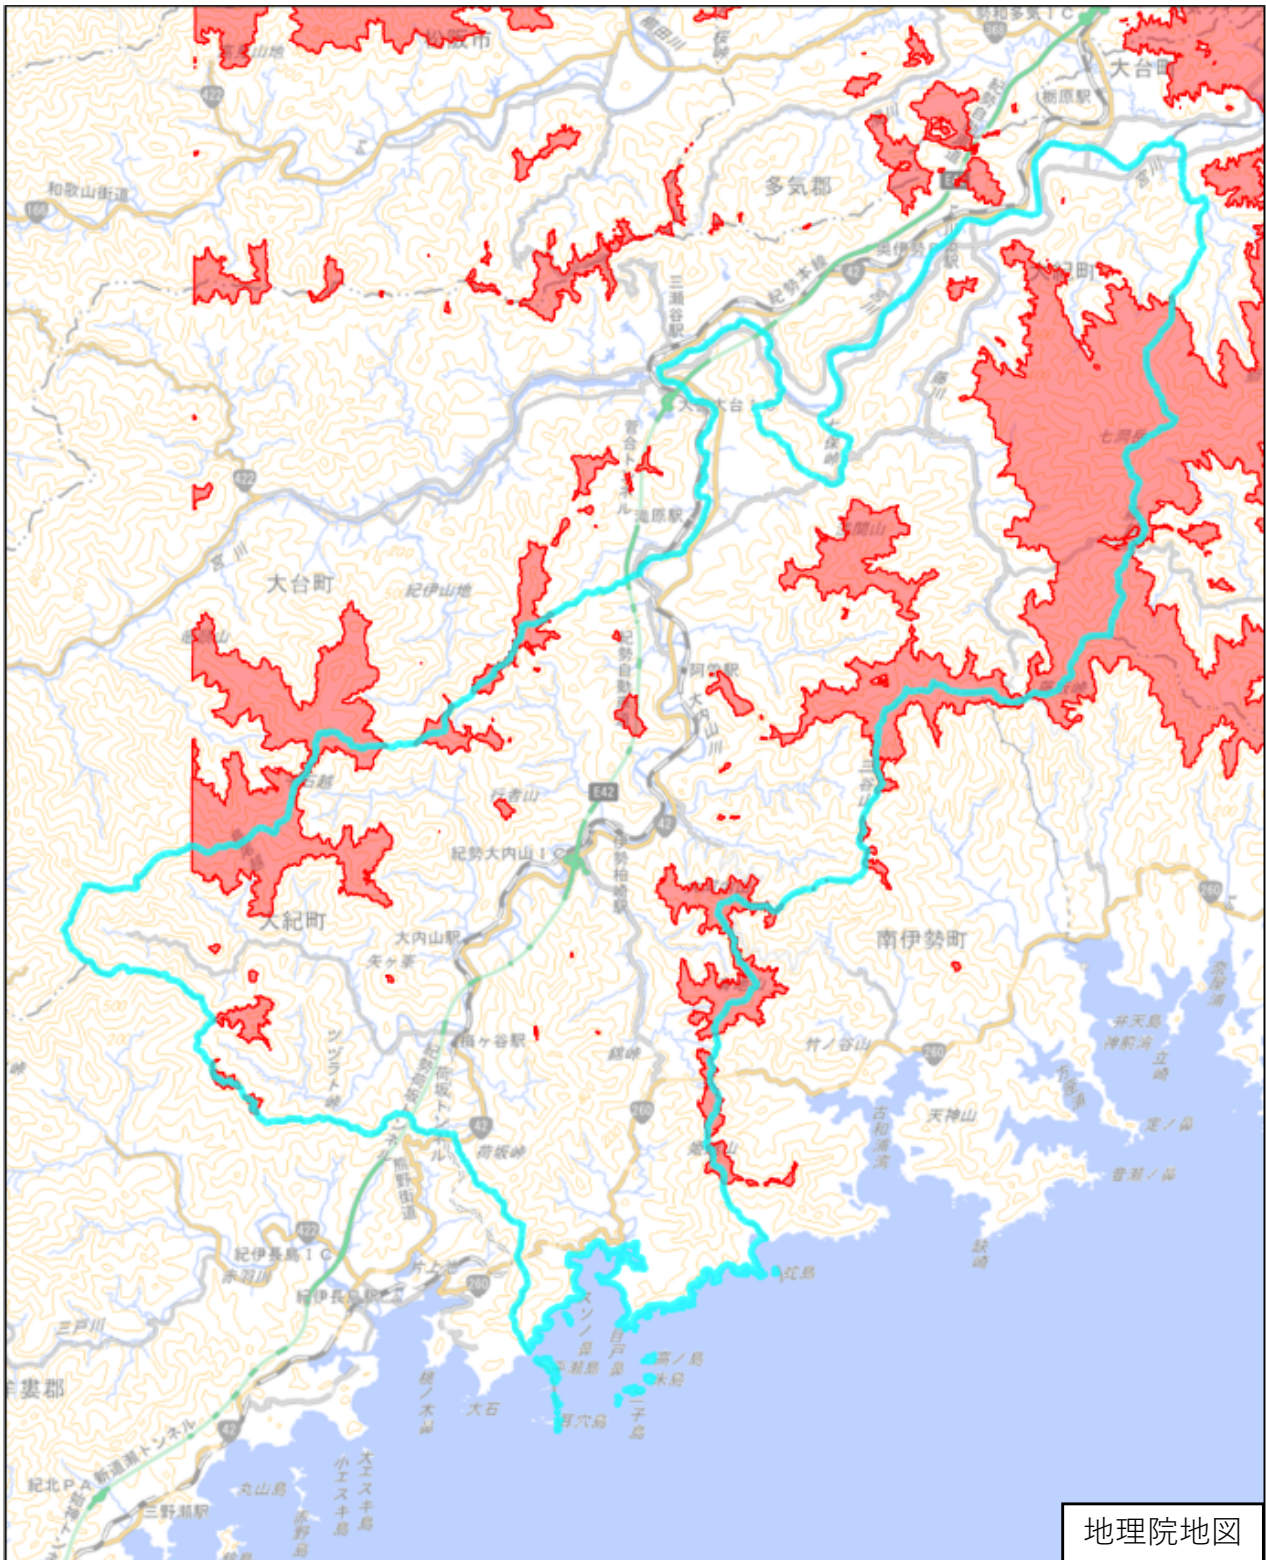

度会郡大紀町

この図面は、地理院地図（令和7年2月時点）を基に作成しています。
また、区域を示す箇所には、データ作成上の誤差が含まれます。
なお、区域を示す箇所内の水上部分は、区域に含まれません。

対象区域