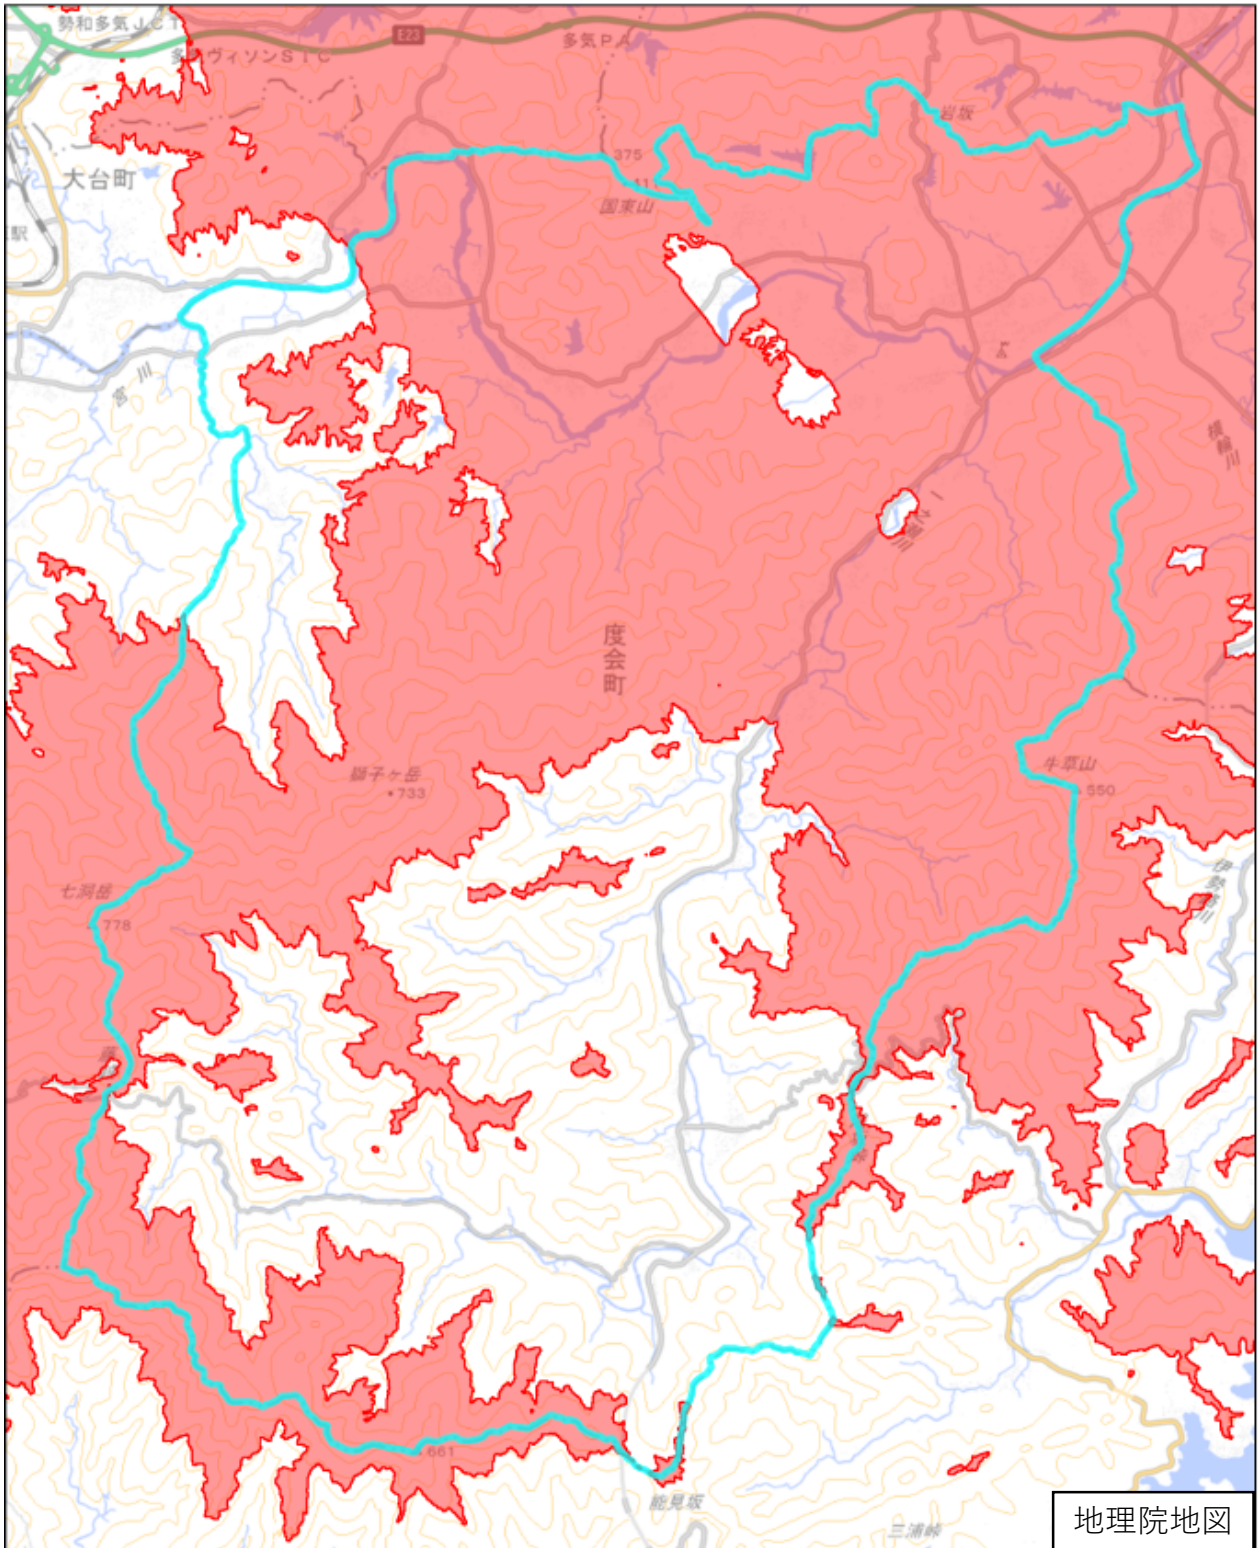

度会郡度会町

この図面は、地理院地図（令和7年2月時点）を基に作成しています。また、区域を示す箇所には、データ作成上の誤差が含まれます。なお、区域を示す箇所内の水上部分は、区域に含まれません。

対象区域