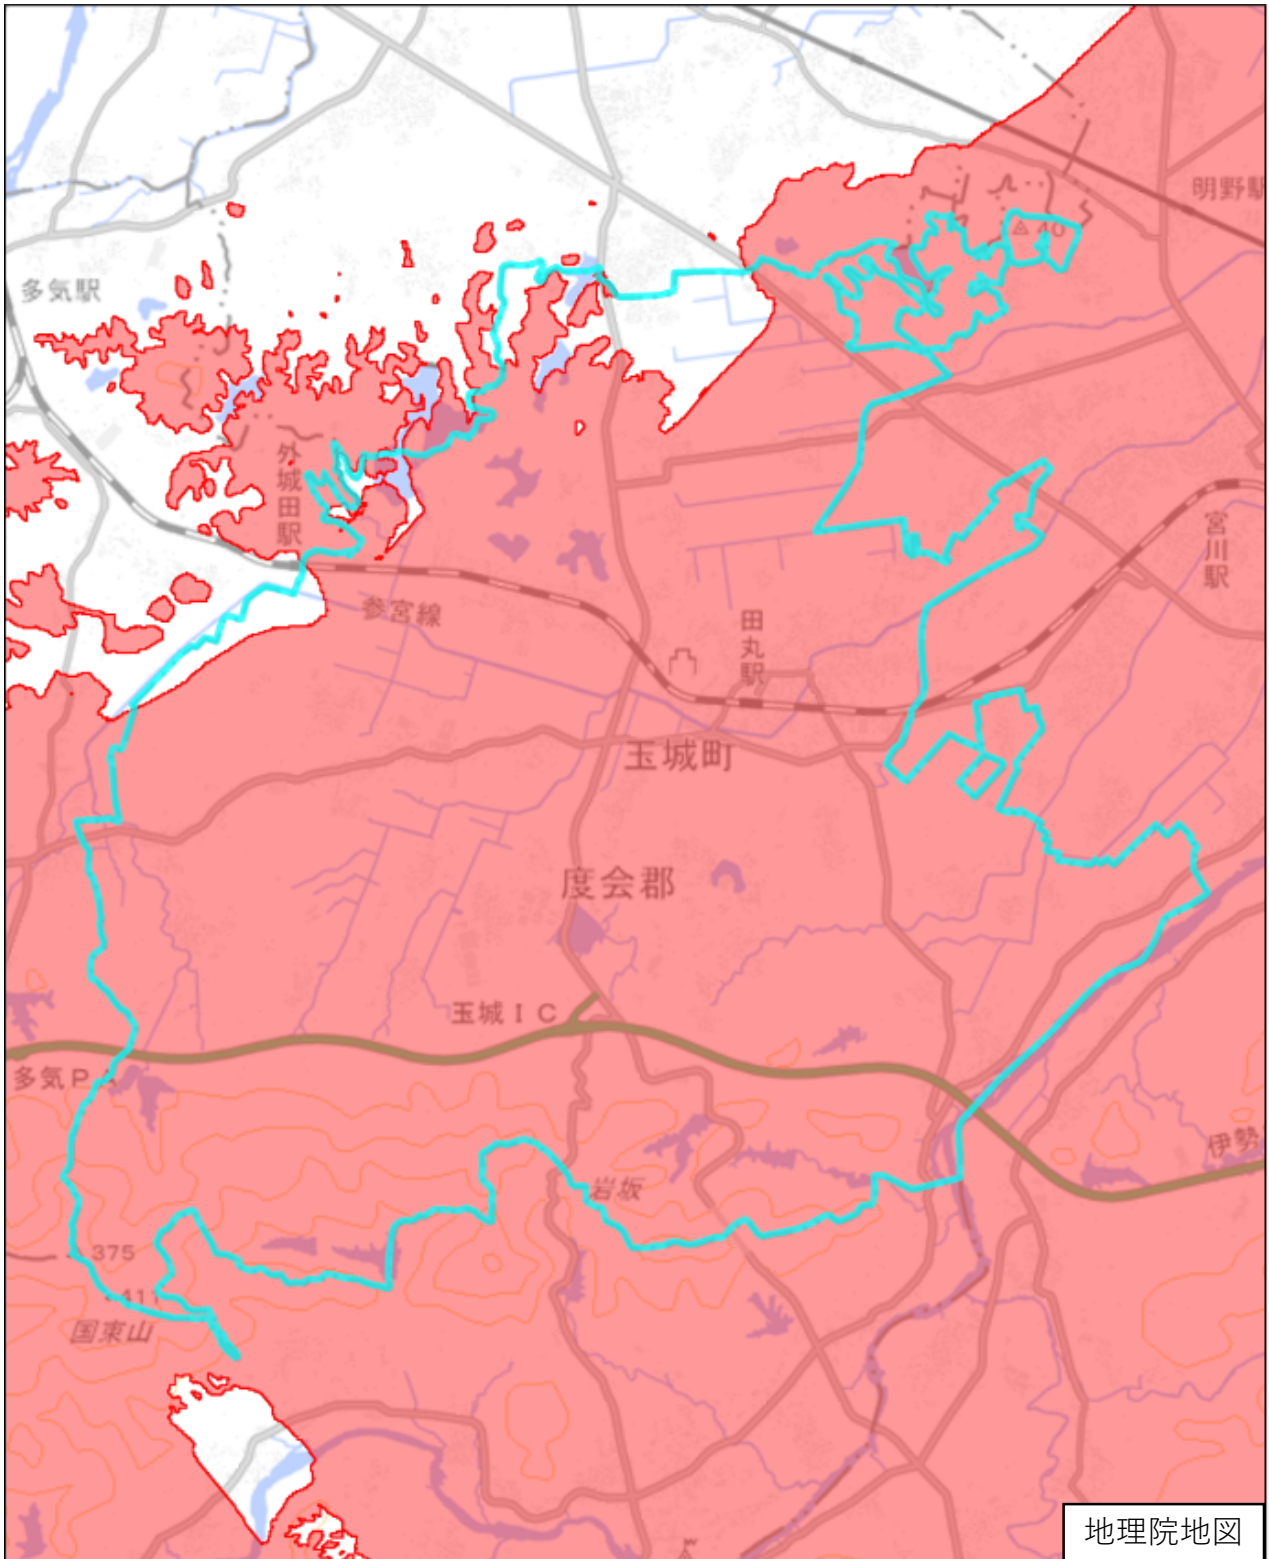

度会郡玉城町

この図面は、地理院地図（令和7年2月時点）を基に作成しています。
また、区域を示す箇所には、データ作成上の誤差が含まれます。
なお、区域を示す箇所内の水上部分は、区域に含まれません。

対象区域