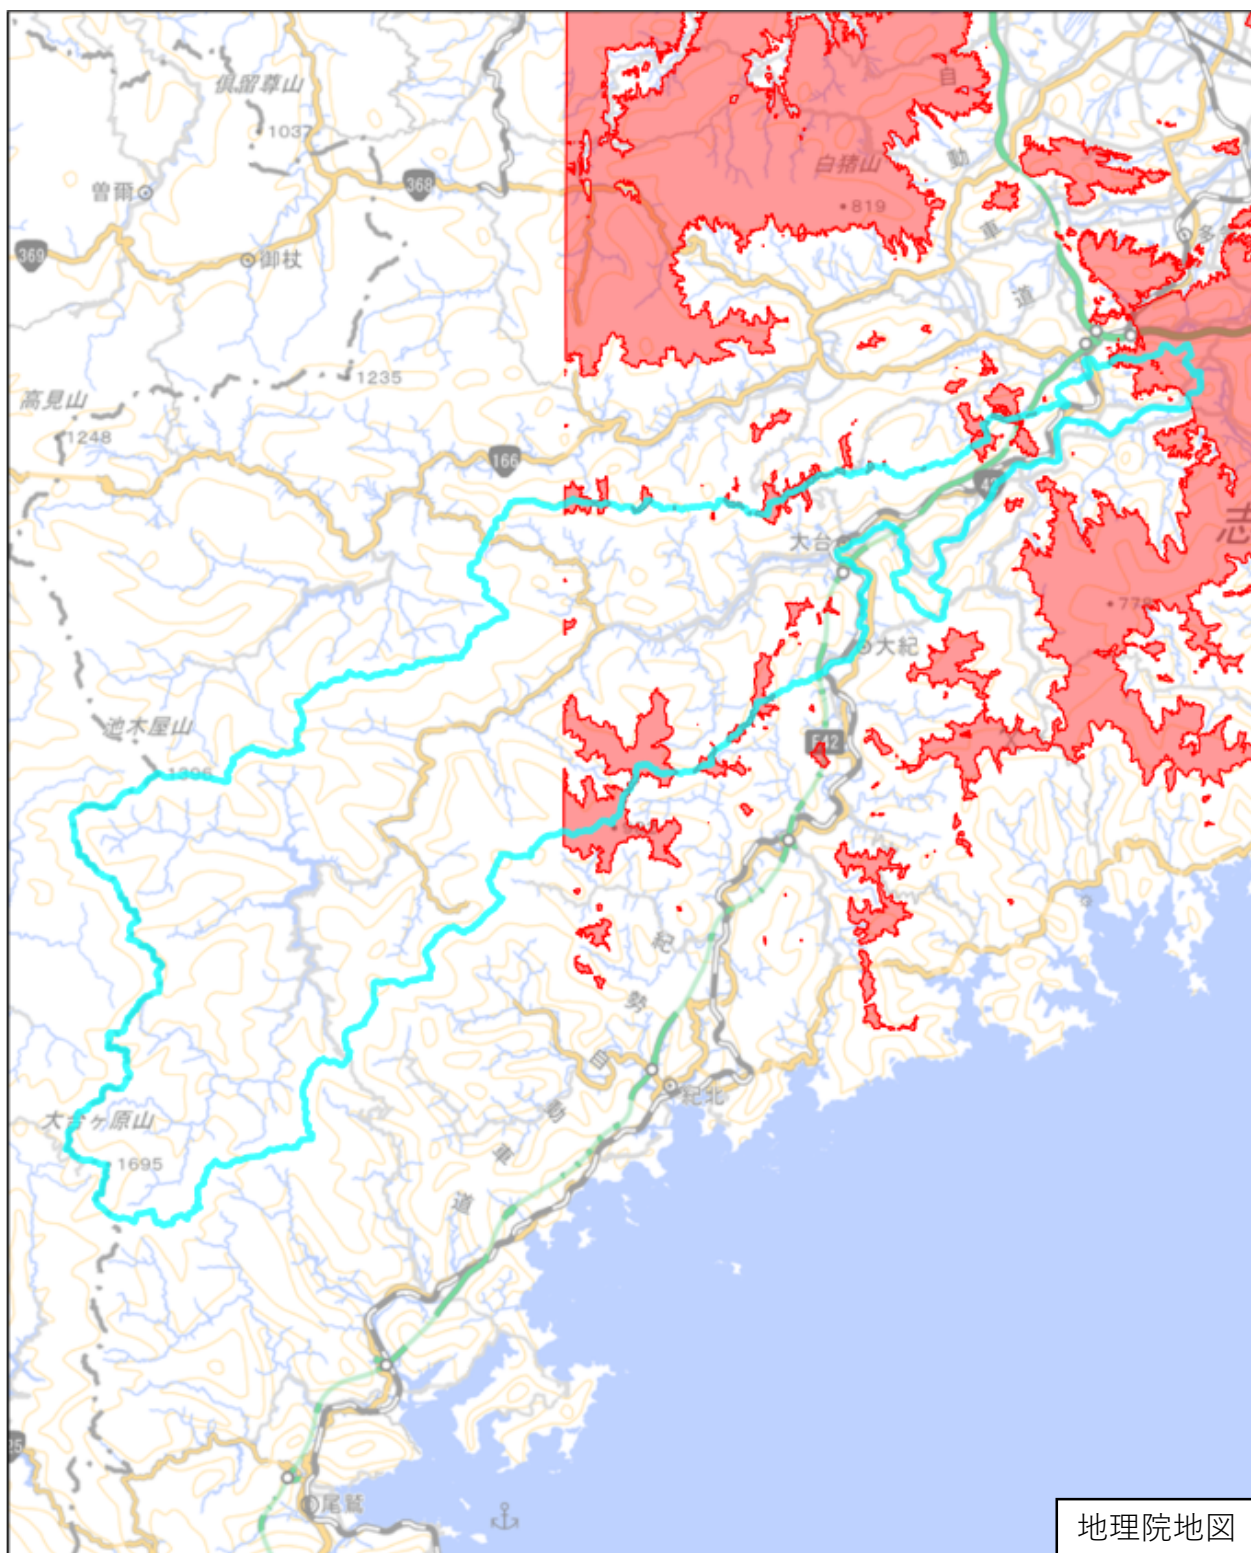

多気郡大台町

この図面は、地理院地図（令和7年2月時点）を基に作成しています。
また、区域を示す箇所には、データ作成上の誤差が含まれます。
なお、区域を示す箇所内の水上部分は、区域に含まれません。

対象区域