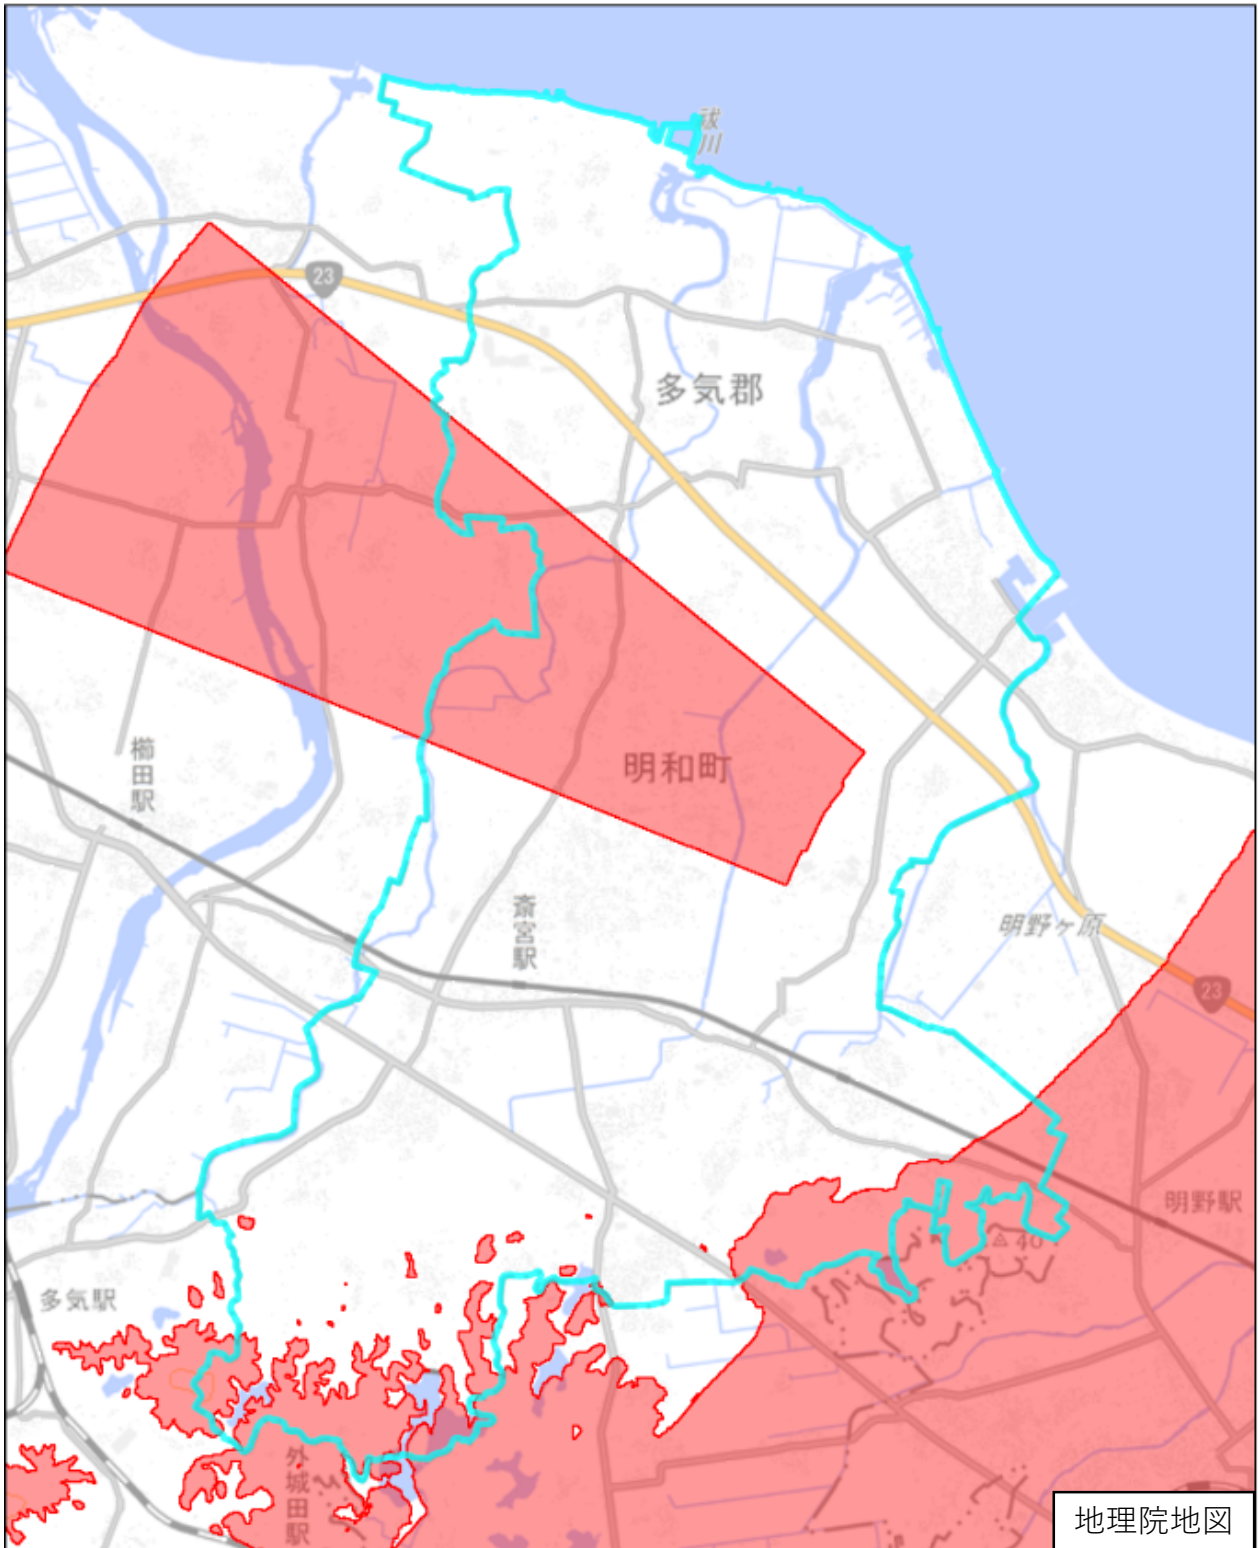

多気郡明和町

この図面は、地理院地図（令和7年2月時点）を基に作成しています。
また、区域を示す箇所には、データ作成上の誤差が含まれます。
なお、区域を示す箇所内の水上部分は、区域に含まれません。

対象区域