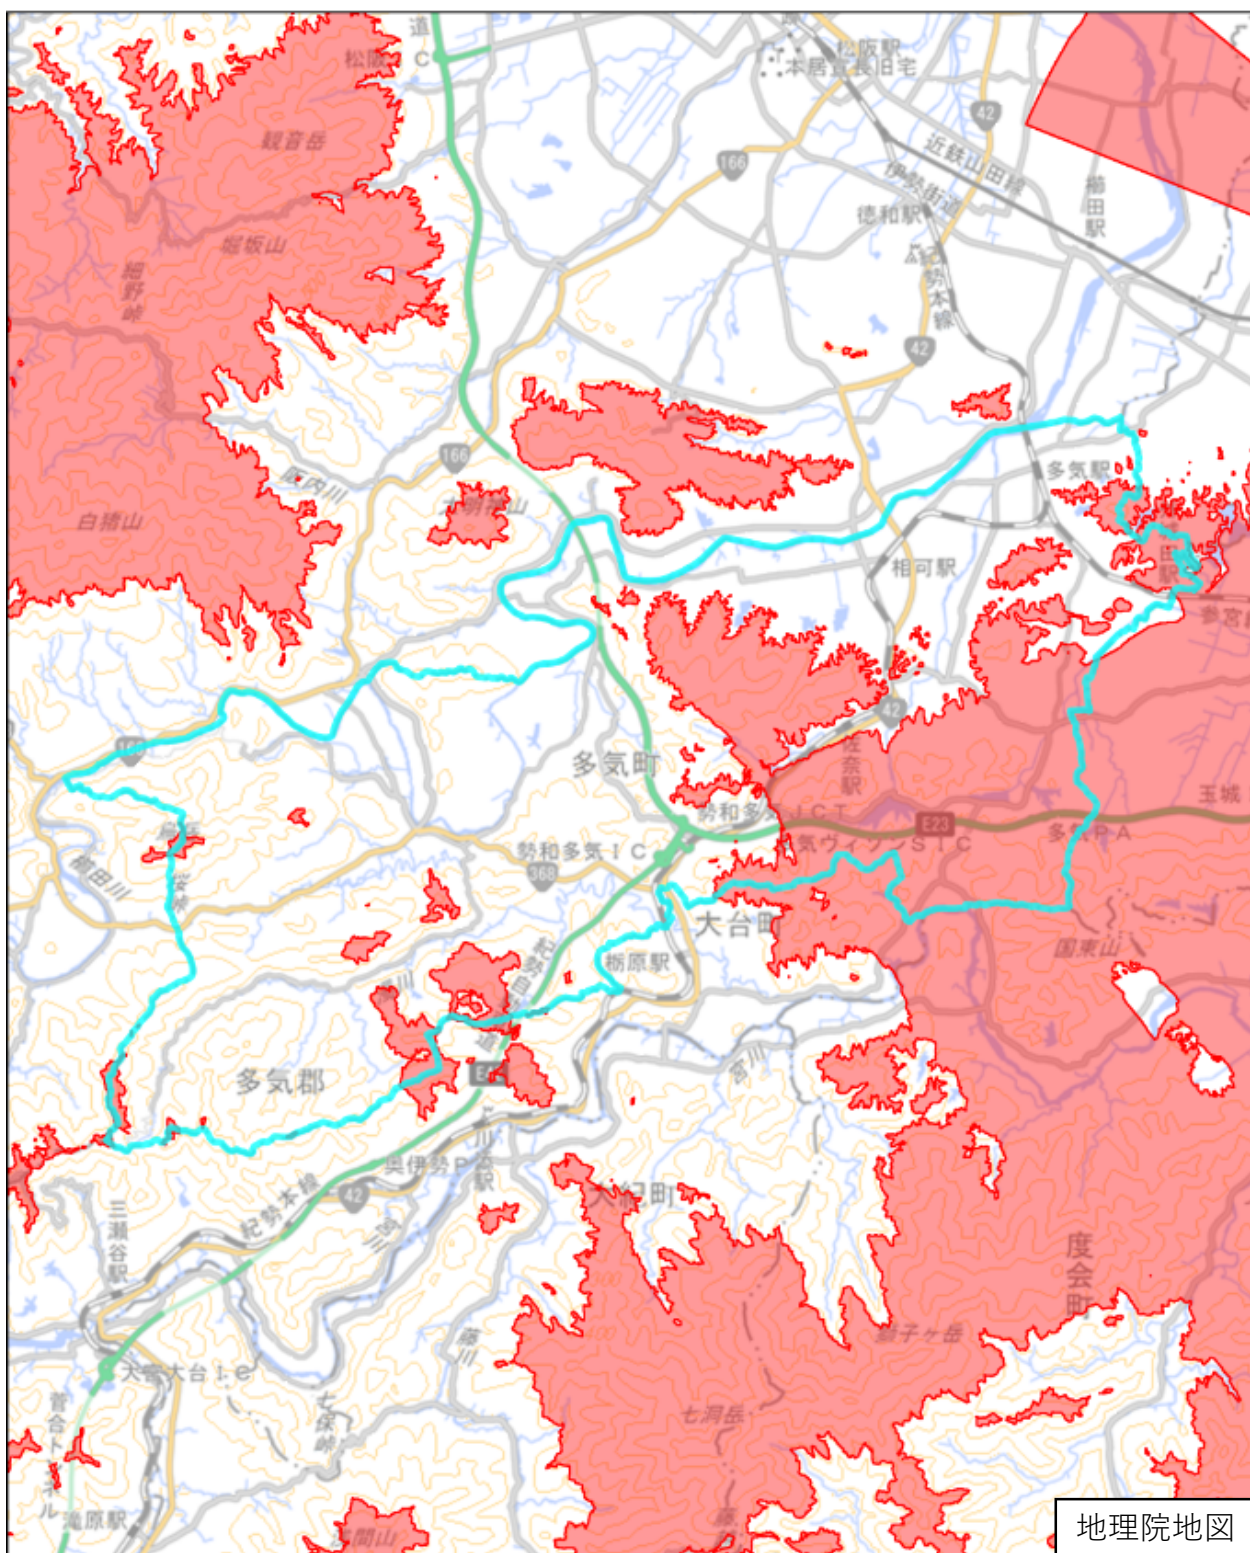

多気郡多気町

この図面は、地理院地図（令和7年2月時点）を基に作成しています。
また、区域を示す箇所には、データ作成上の誤差が含まれます。
なお、区域を示す箇所内の水上部分は、区域に含まれません。

対象区域