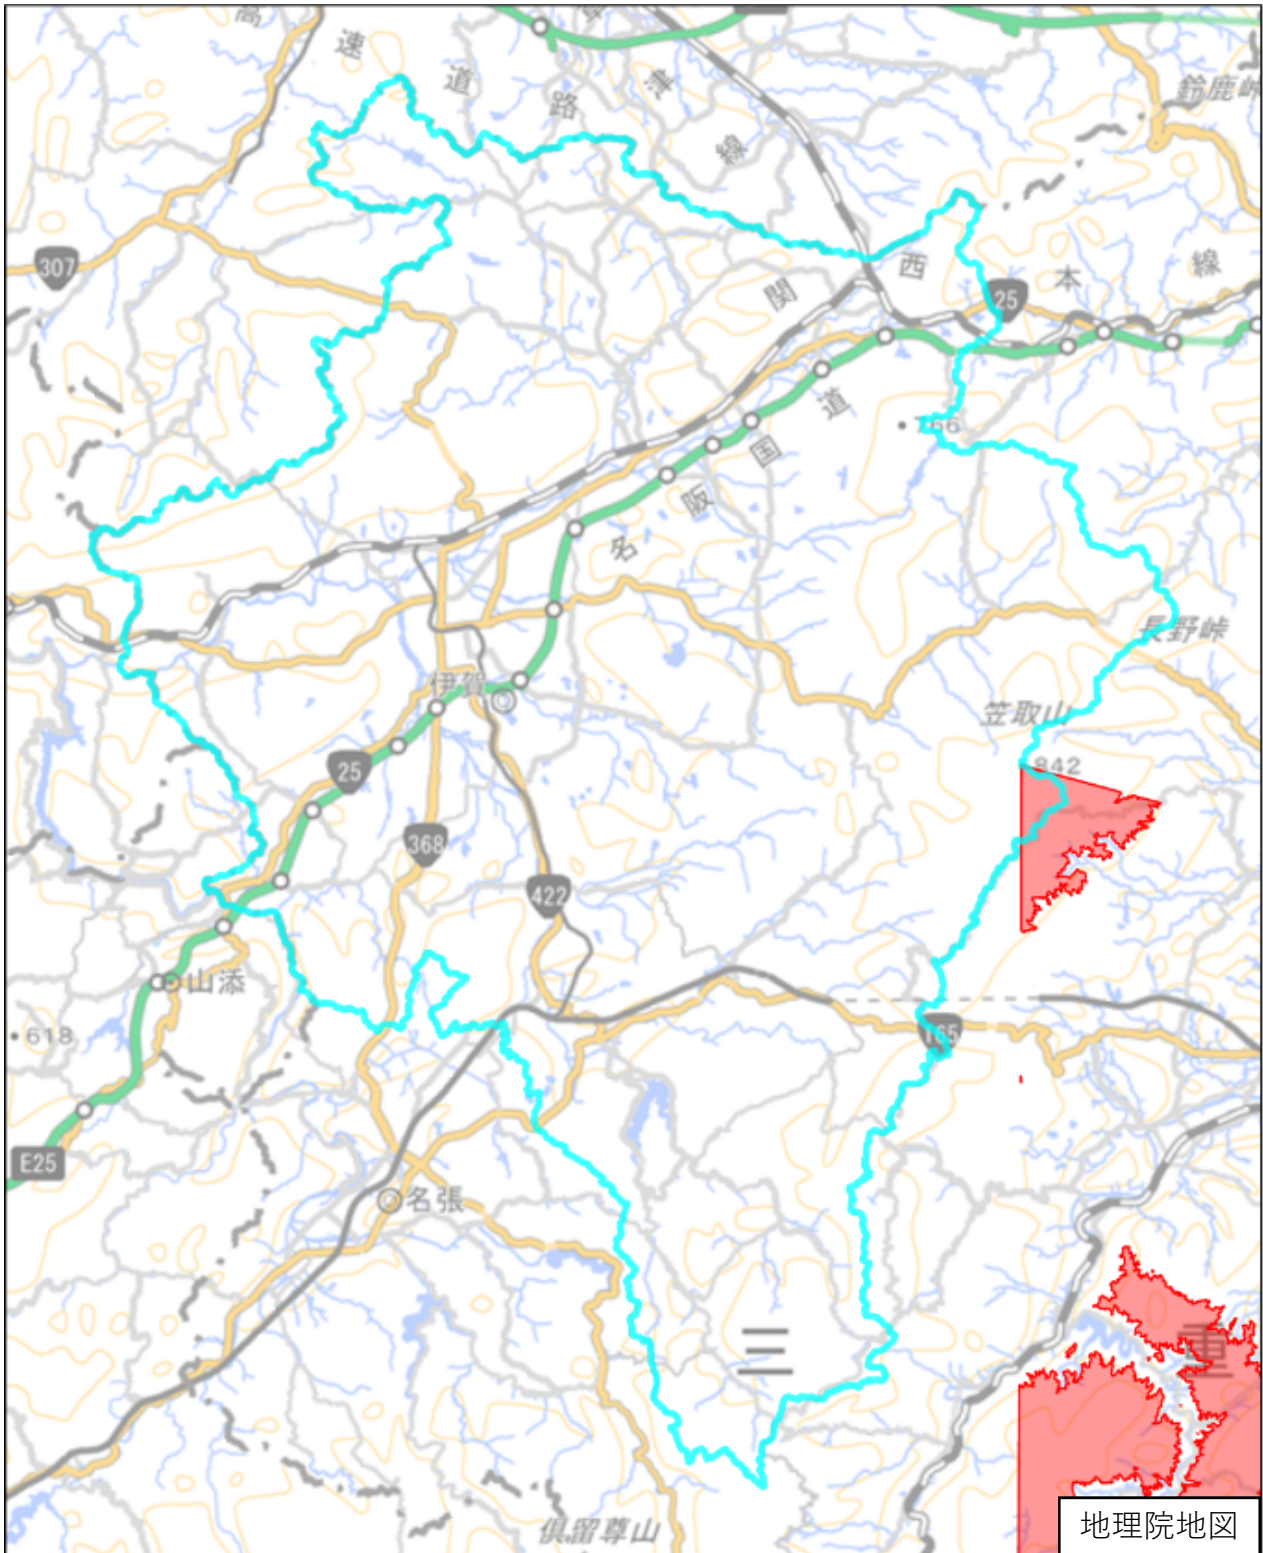

伊賀市

この図面は、地理院地図（令和7年2月時点）を基に作成しています。
また、区域を示す箇所には、データ作成上の誤差が含まれます。
なお、区域を示す箇所内の水上部分は、区域に含まれません。

対象区域