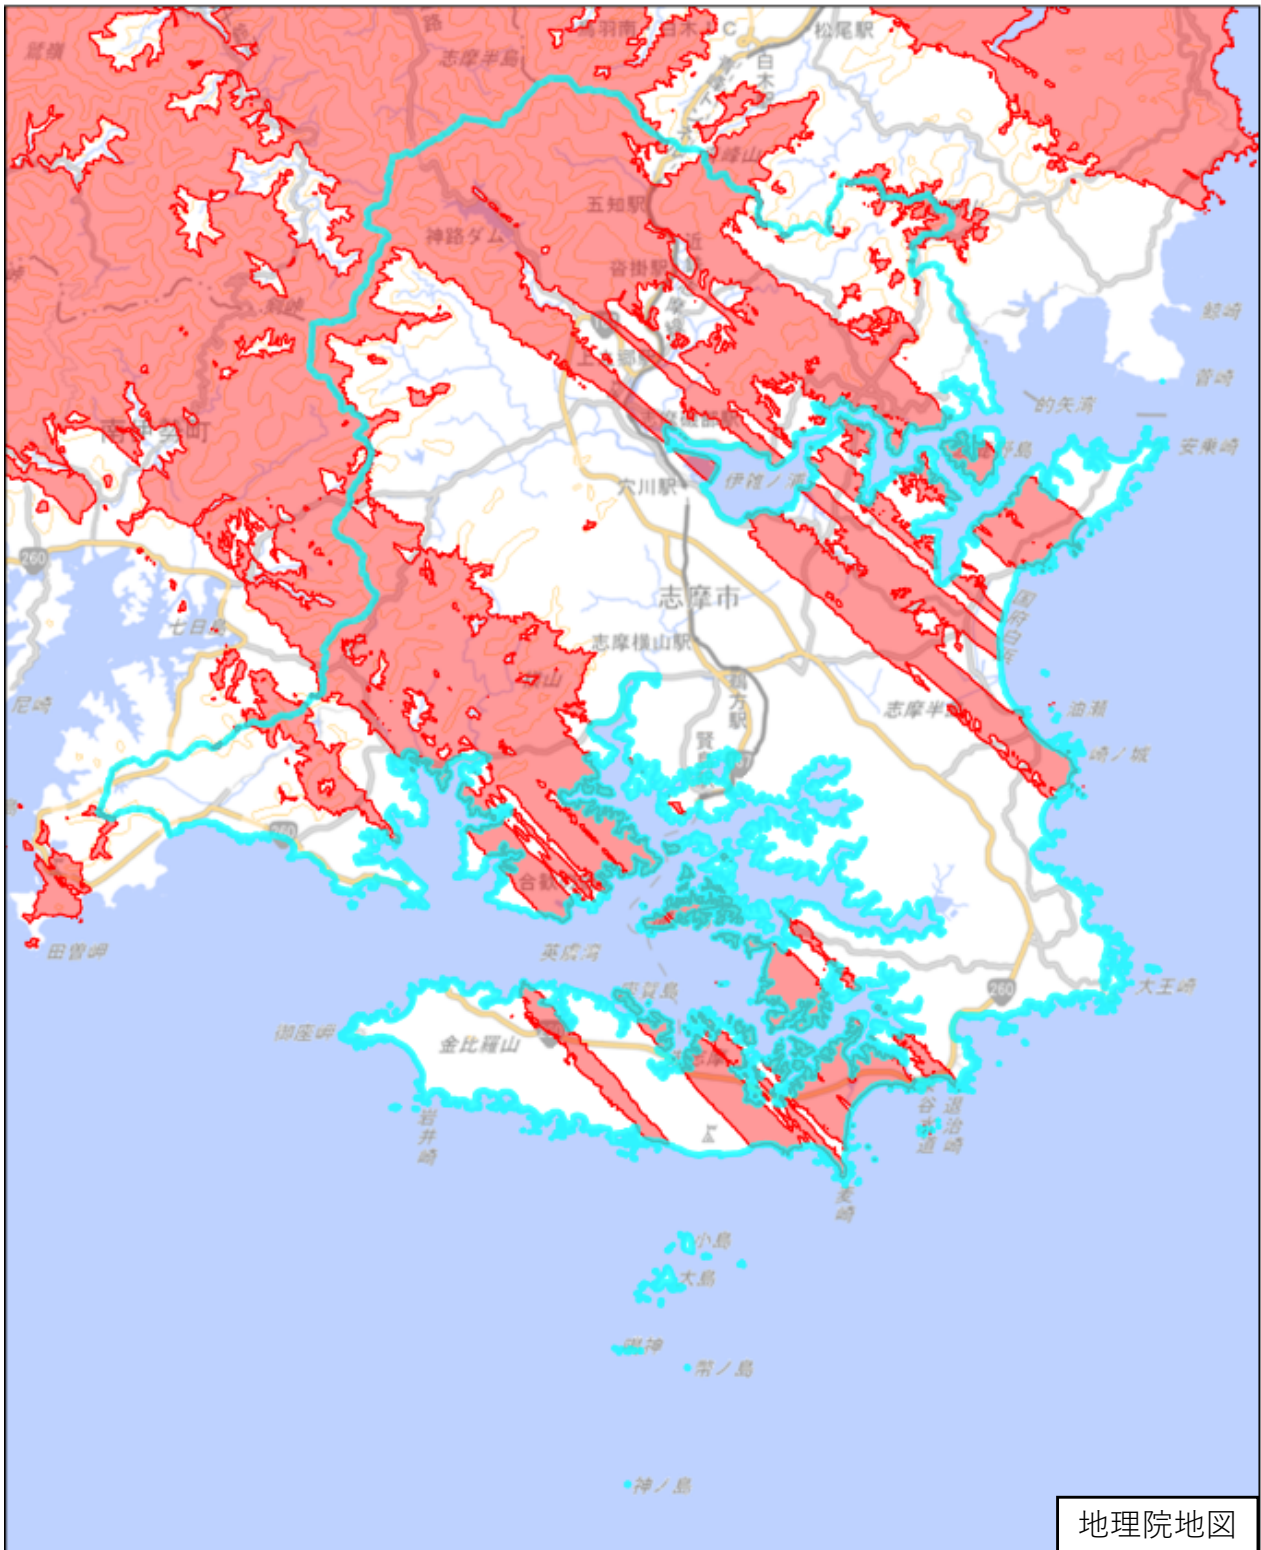

志摩市

地理院地図

この図面は、地理院地図（令和7年2月時点）を基に作成しています。
また、区域を示す箇所には、データ作成上の誤差が含まれます。
なお、区域を示す箇所内の水上部分は、区域に含まれません。

対象区域