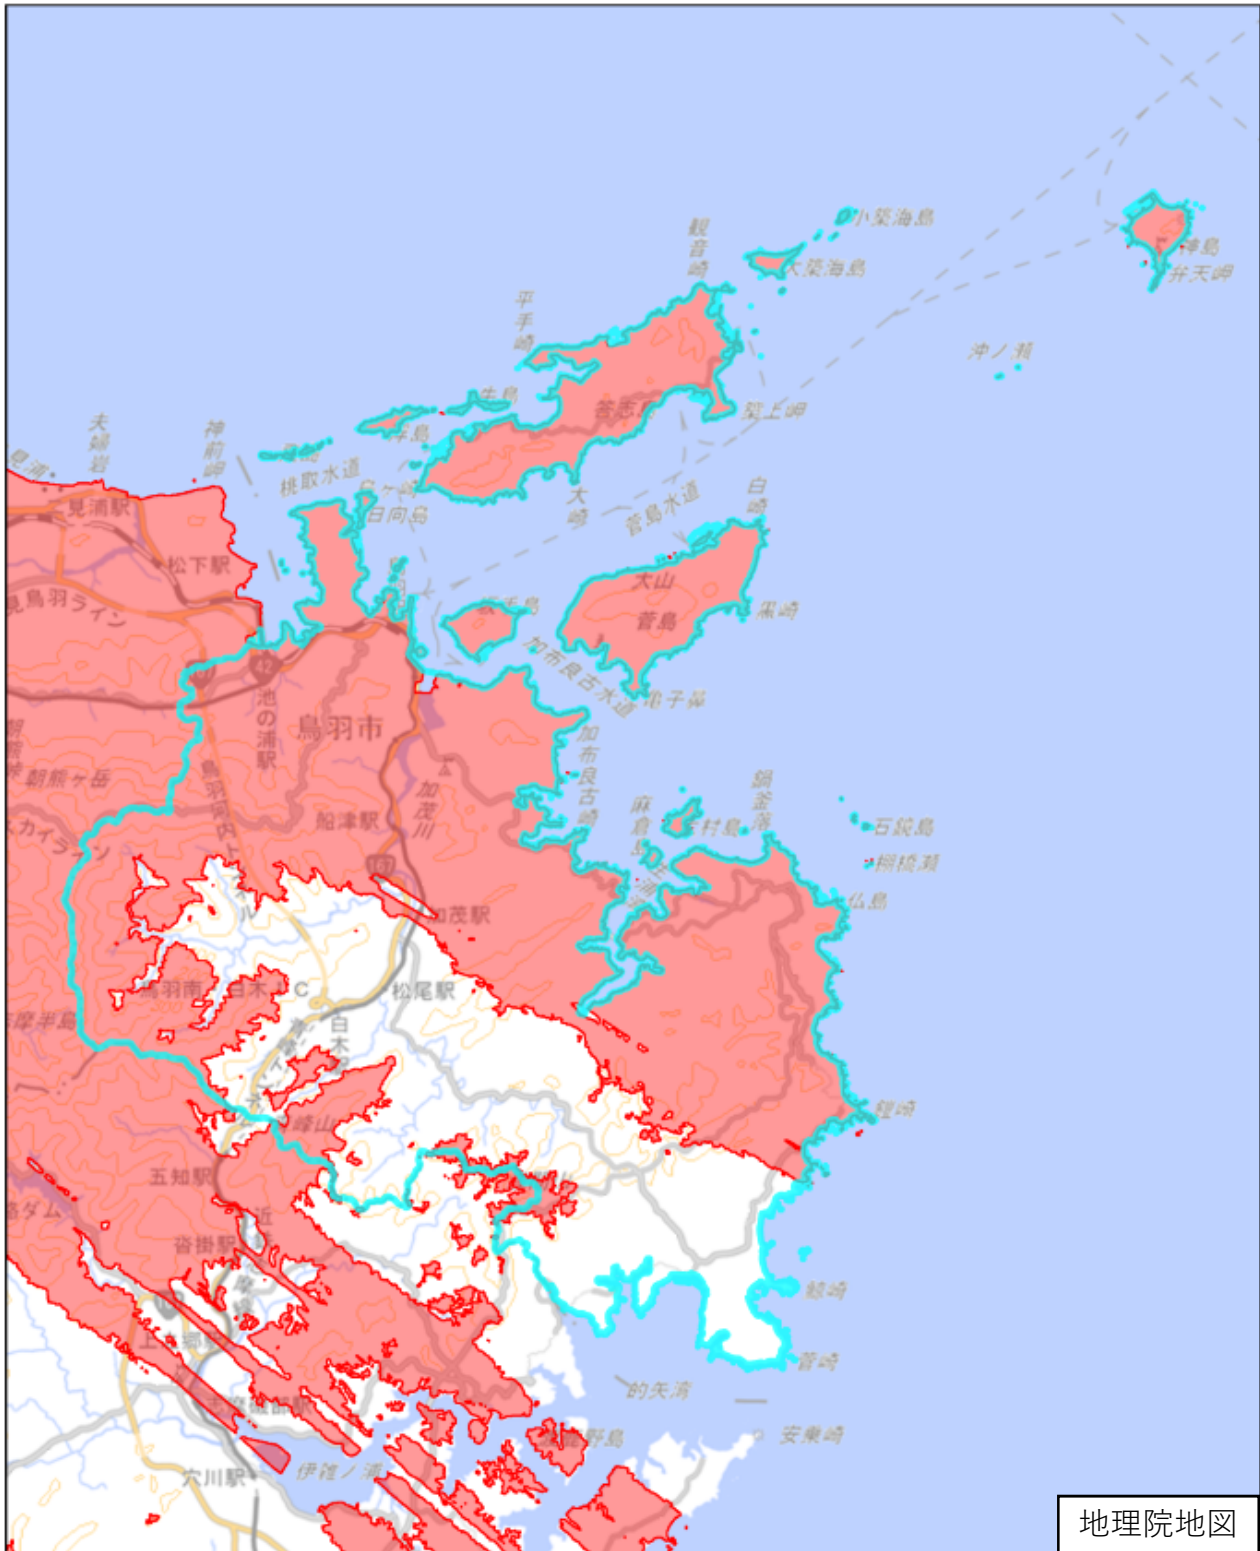

# 鳥羽市

この図面は、地理院地図（令和7年2月時点）を基に作成しています。  
また、区域を示す箇所には、データ作成上の誤差が含まれます。  
なお、区域を示す箇所内の水上部分は、区域に含まれません。

対象区域