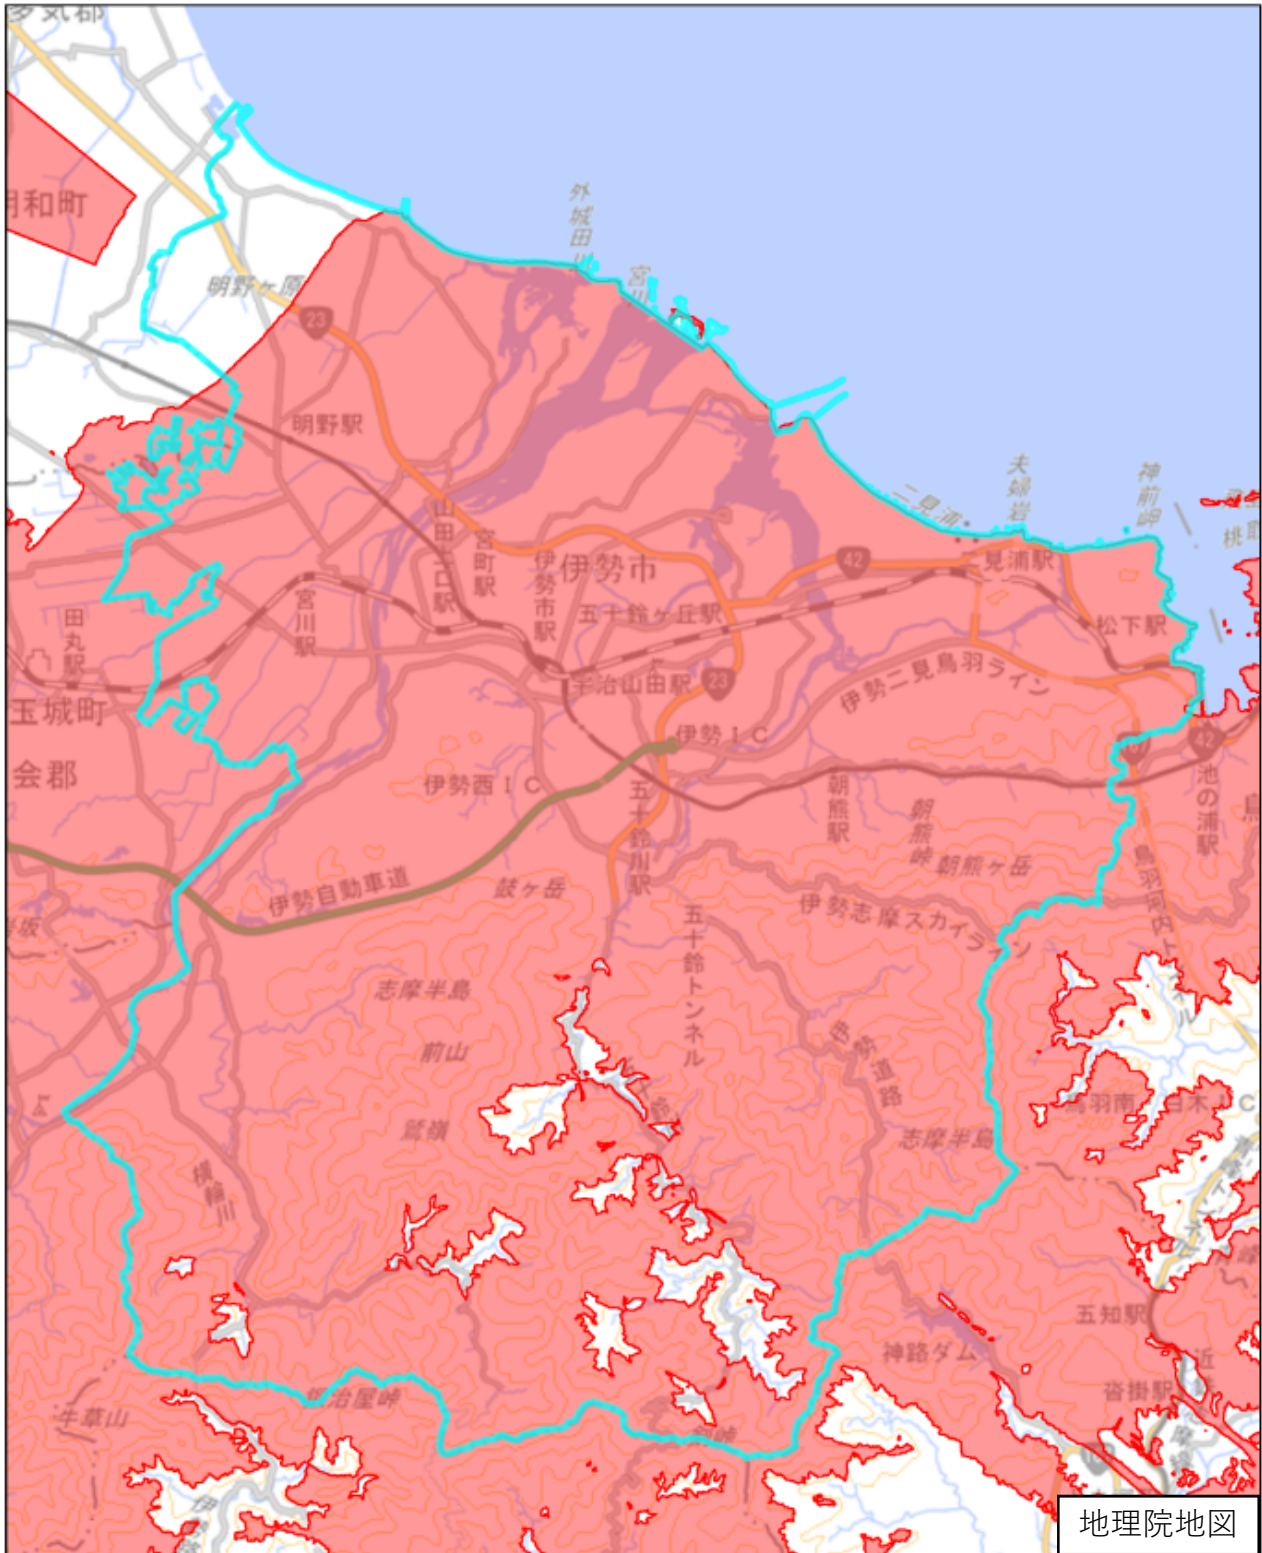

伊勢市

この図面は、地理院地図（令和7年2月時点）を基に作成しています。
また、区域を示す箇所には、データ作成上の誤差が含まれます。
なお、区域を示す箇所内の水上部分は、区域に含まれません。

対象区域