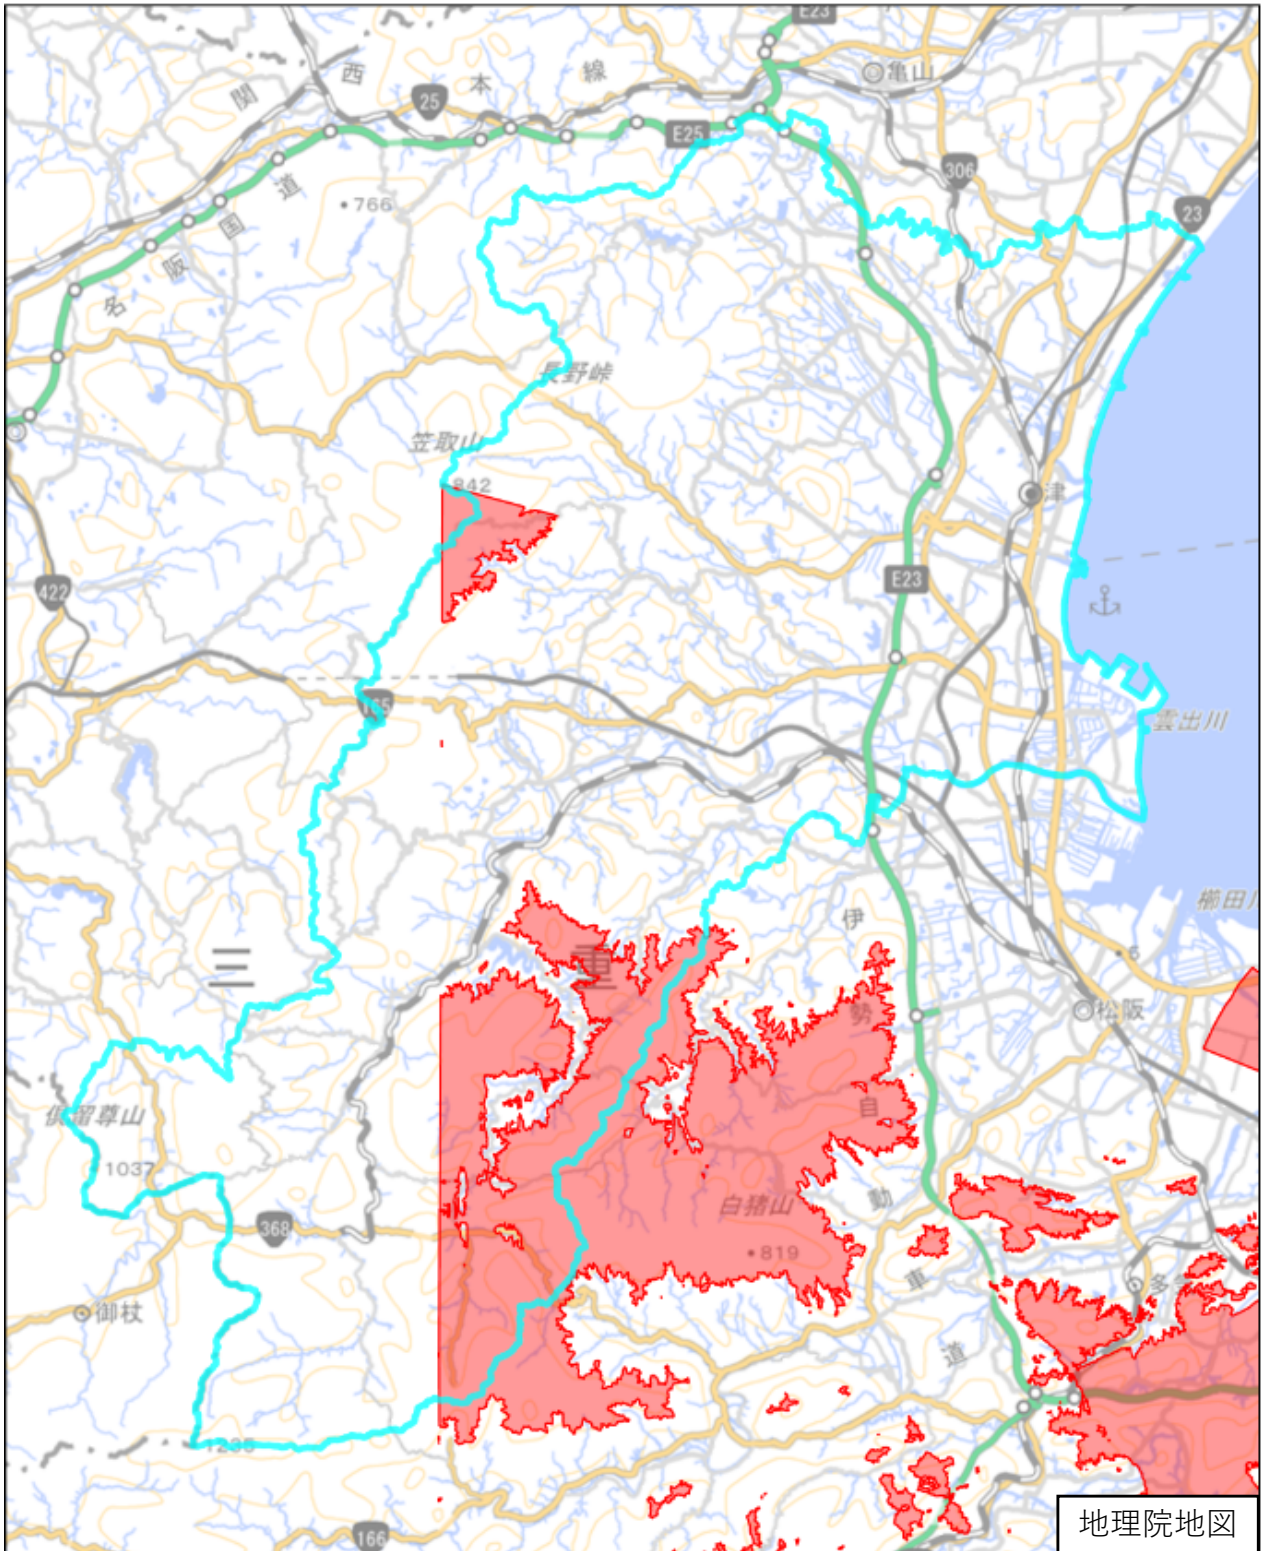

津市

この図面は、地理院地図（令和7年2月時点）を基に作成しています。
また、区域を示す箇所には、データ作成上の誤差が含まれます。
なお、区域を示す箇所内の水上部分は、区域に含まれません。

対象区域