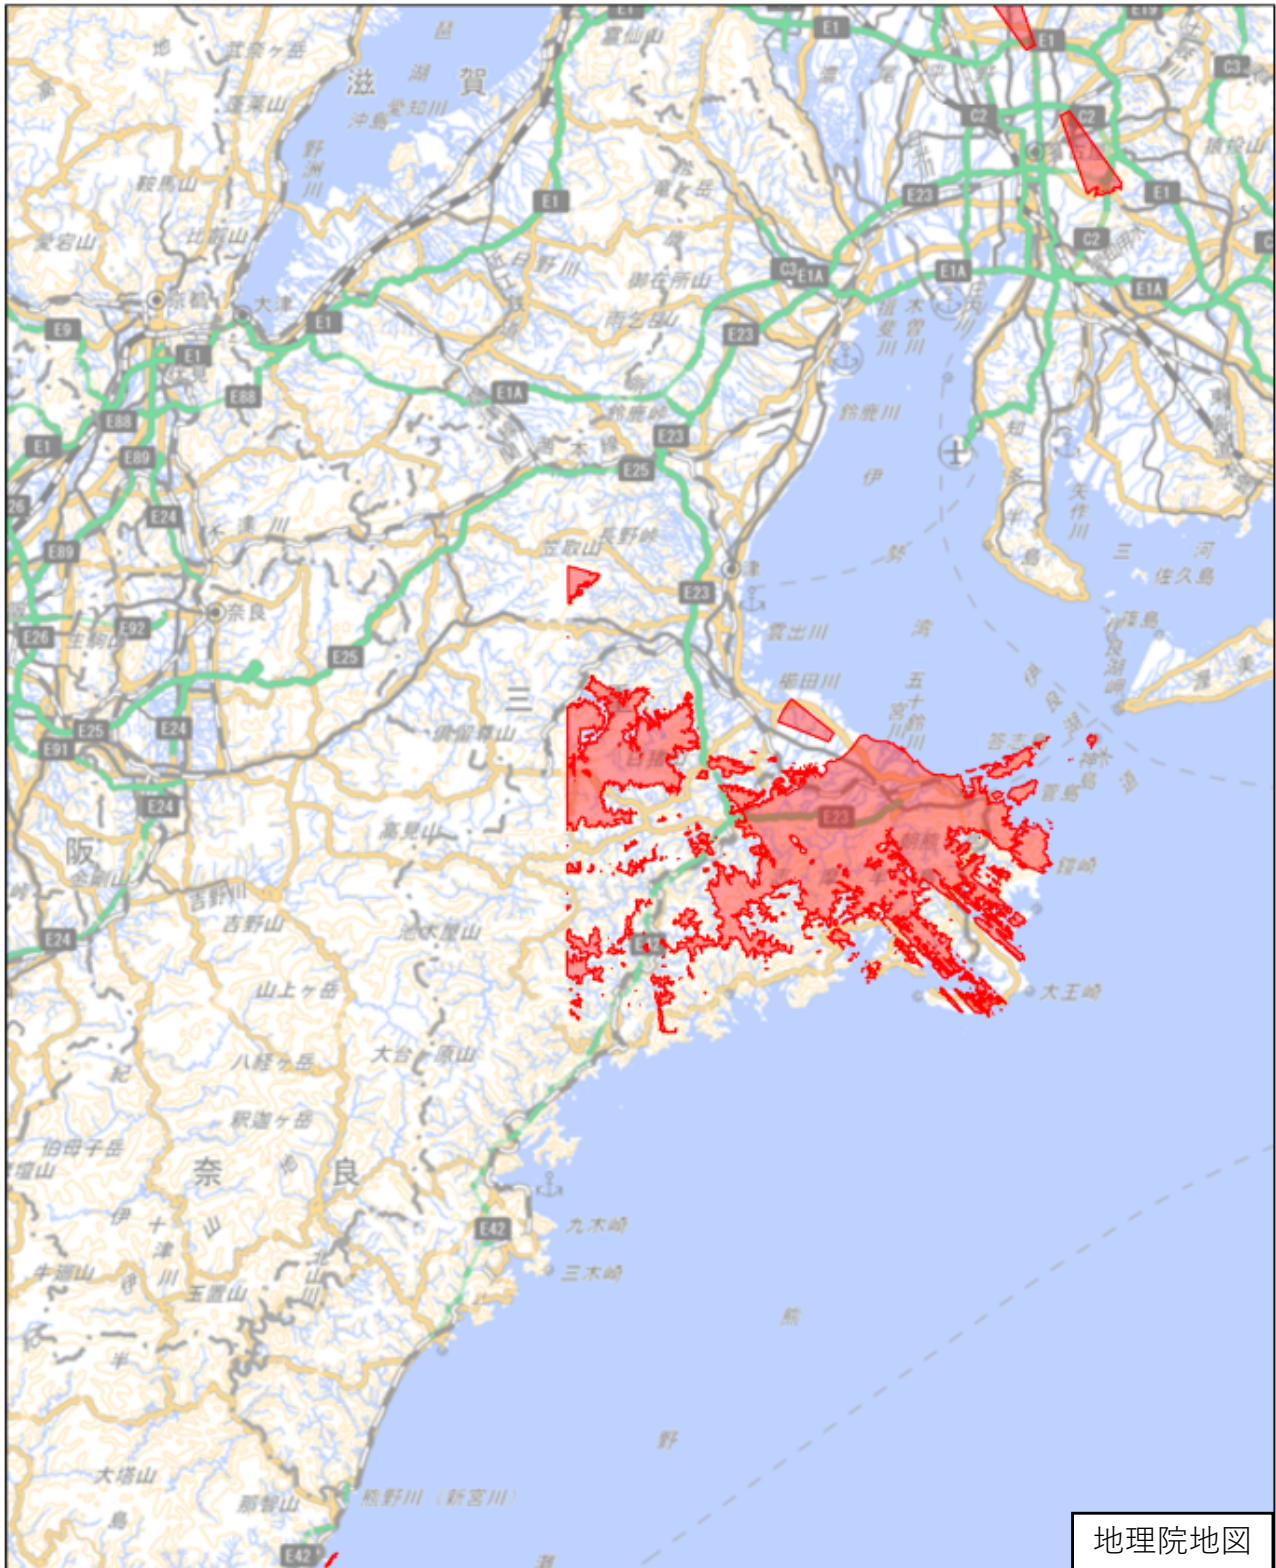

# 三重県

この図面は、地理院地図（令和7年2月時点）を基に作成しています。  
また、区域を示す箇所には、データ作成上の誤差が含まれます。  
なお、区域を示す箇所内の水上部分は、区域に含まれません。

対象区域