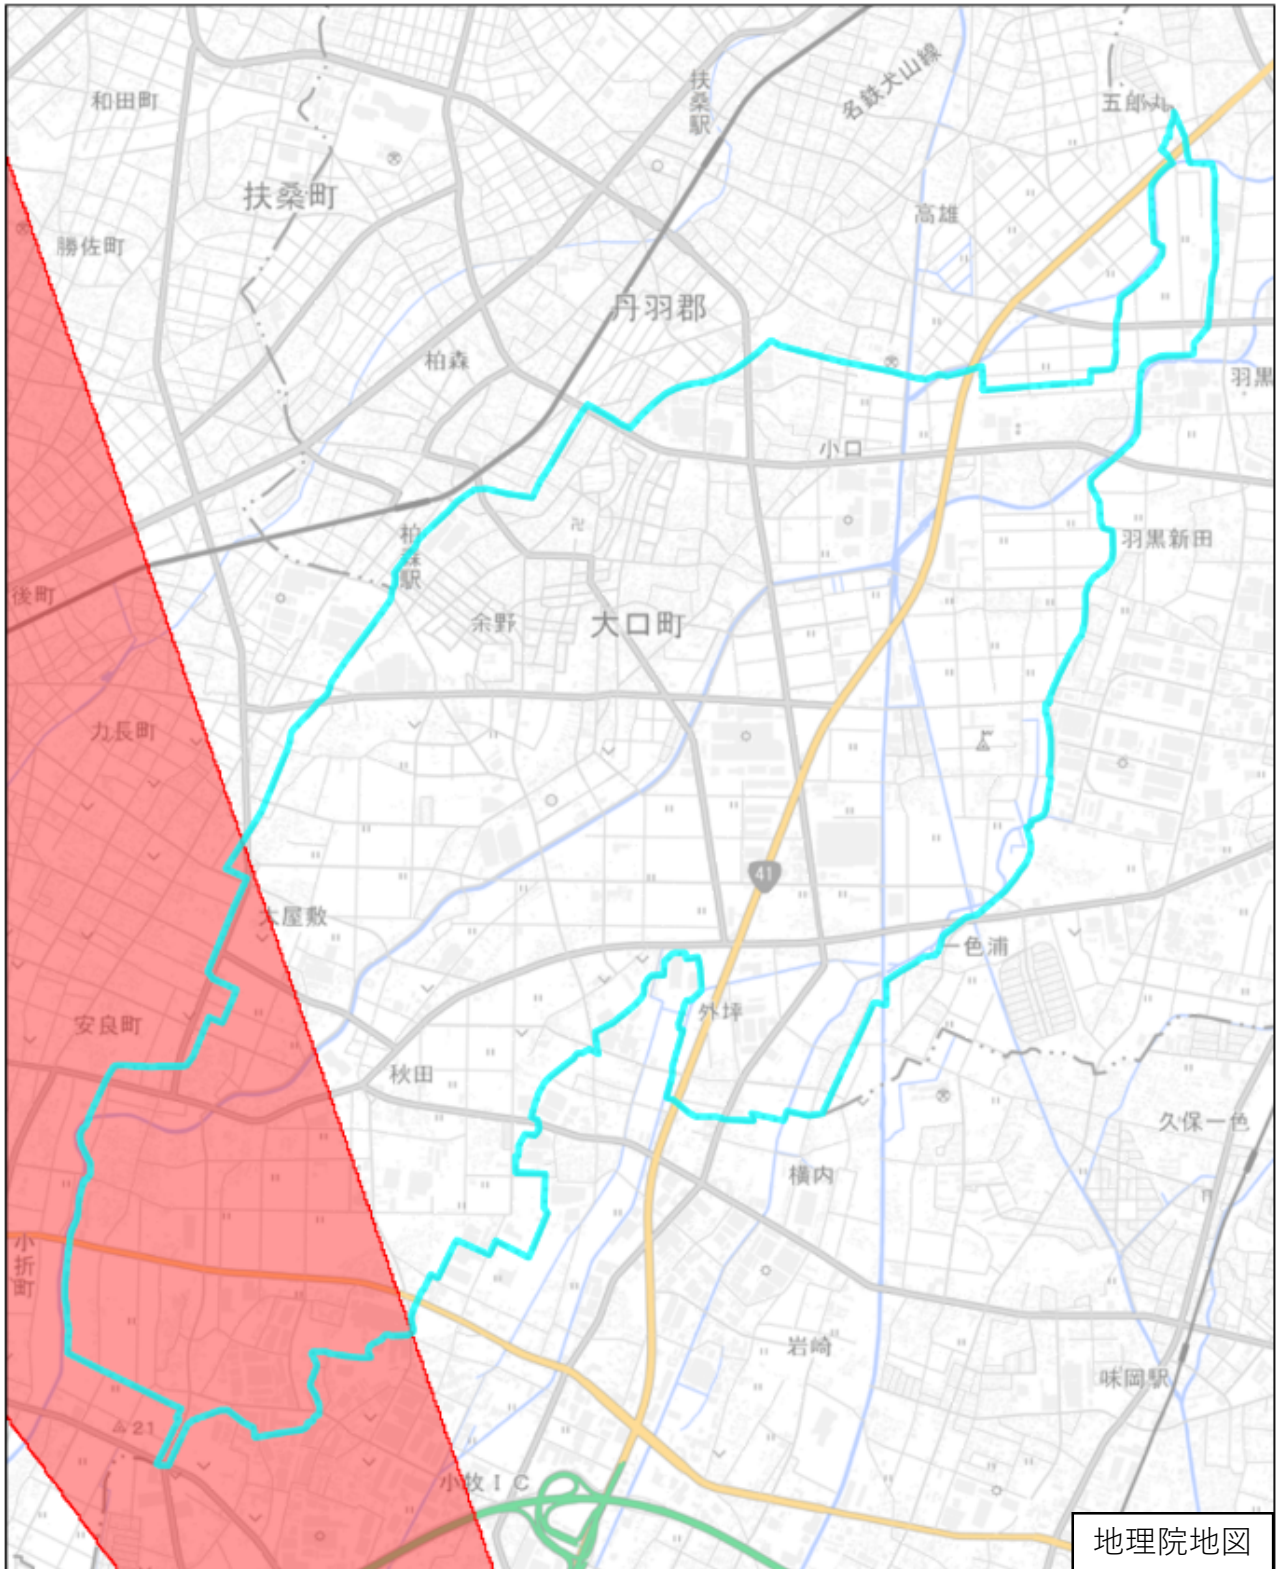

# 丹羽郡大口町

地理院地図

この図面は、地理院地図（令和7年2月時点）を基に作成しています。  
また、区域を示す箇所には、データ作成上の誤差が含まれます。  
なお、区域を示す箇所内の水上部分は、区域に含まれません。

対象区域