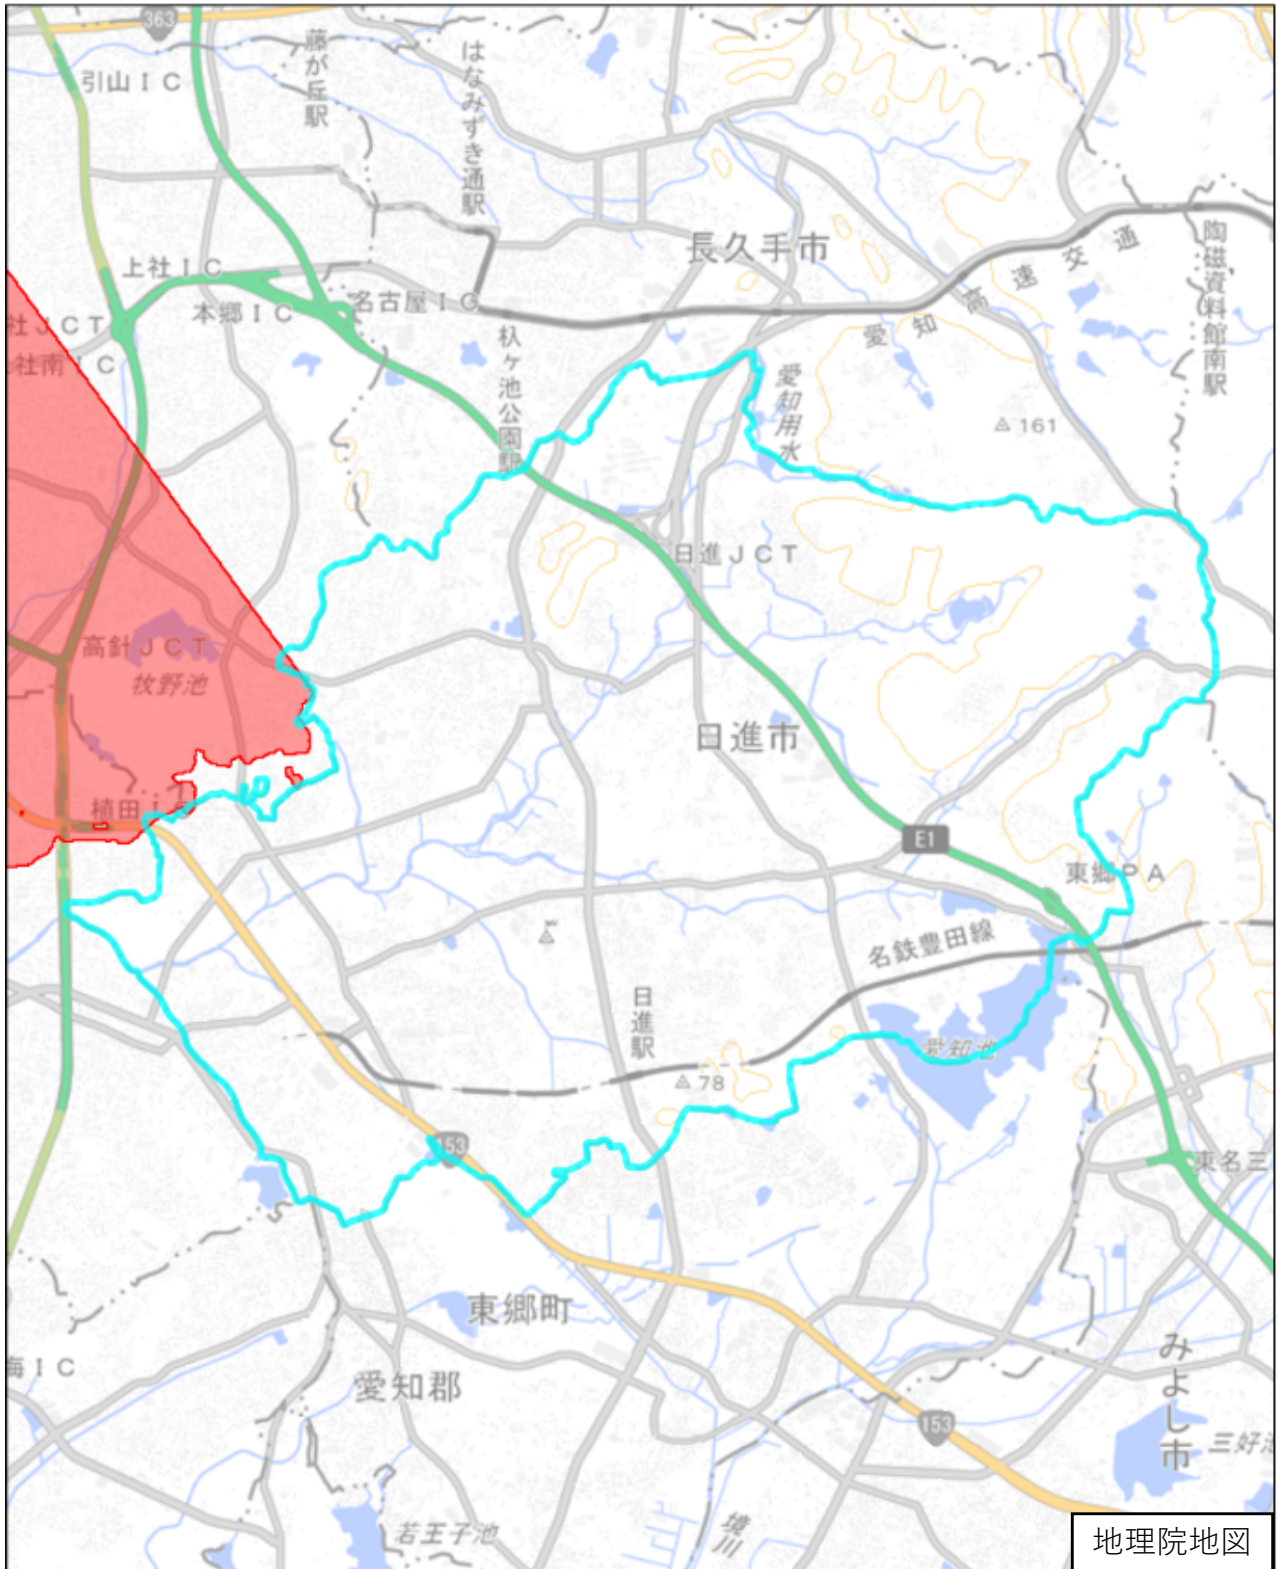

日進市

この図面は、地理院地図（令和7年2月時点）を基に作成しています。また、区域を示す箇所には、データ作成上の誤差が含まれます。なお、区域を示す箇所内の水上部分は、区域に含まれません。

対象区域