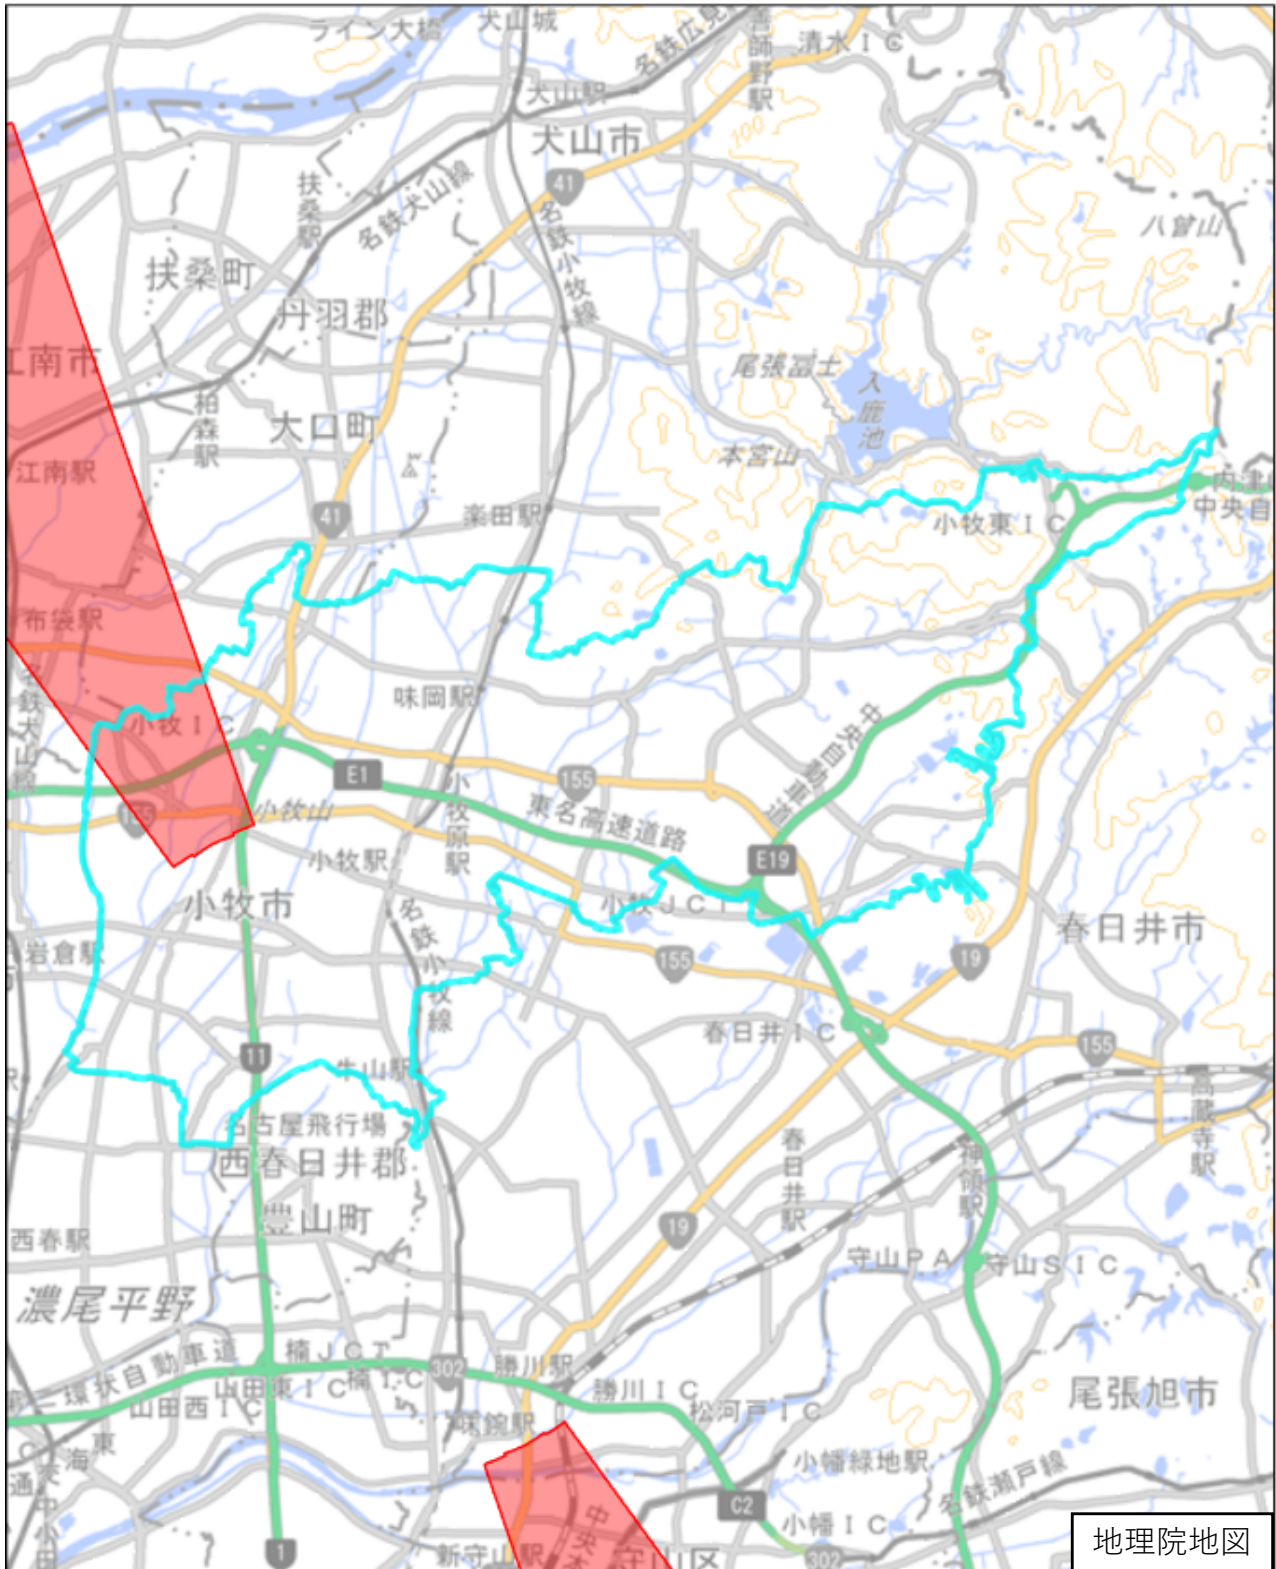

小牧市

この図面は、地理院地図（令和7年2月時点）を基に作成しています。
また、区域を示す箇所には、データ作成上の誤差が含まれます。
なお、区域を示す箇所内の水上部分は、区域に含まれません。

対象区域