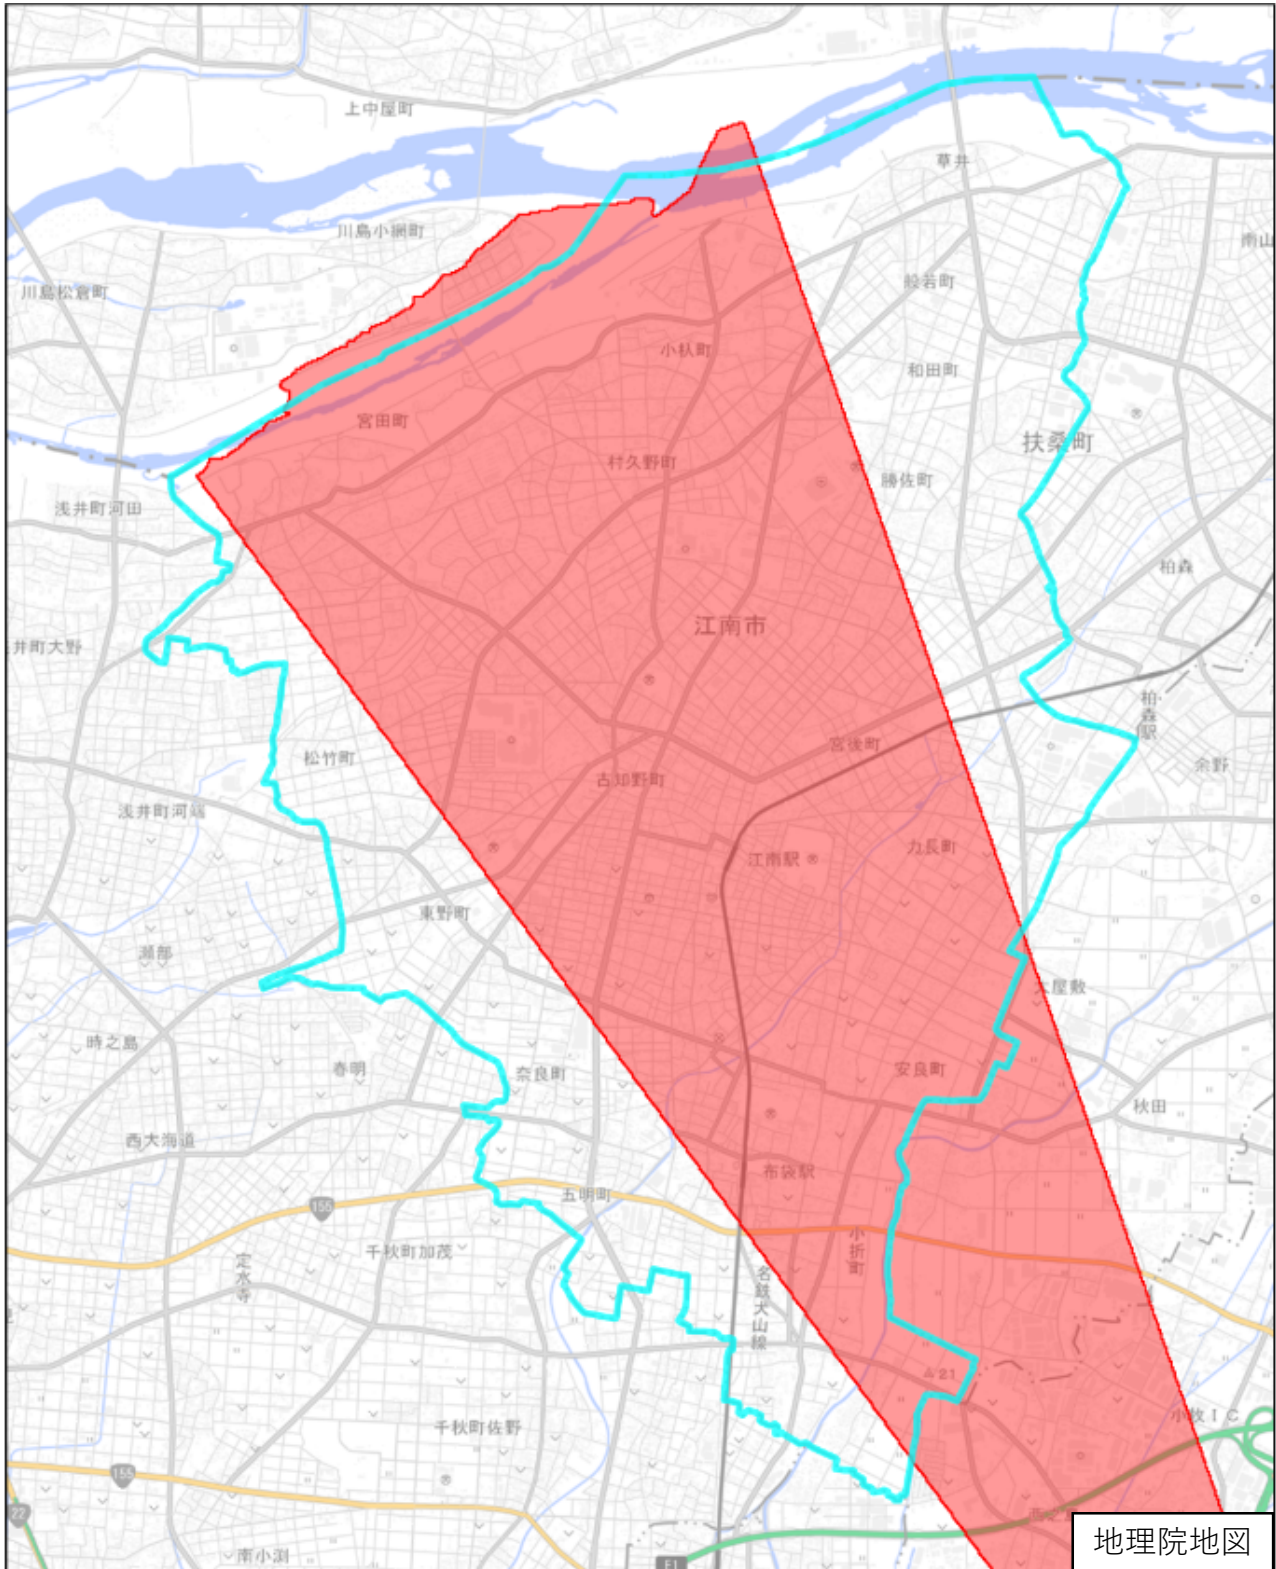

# 江南市

この図面は、地理院地図（令和7年2月時点）を基に作成しています。  
また、区域を示す箇所には、データ作成上の誤差が含まれます。  
なお、区域を示す箇所内の水上部分は、区域に含まれません。

対象区域