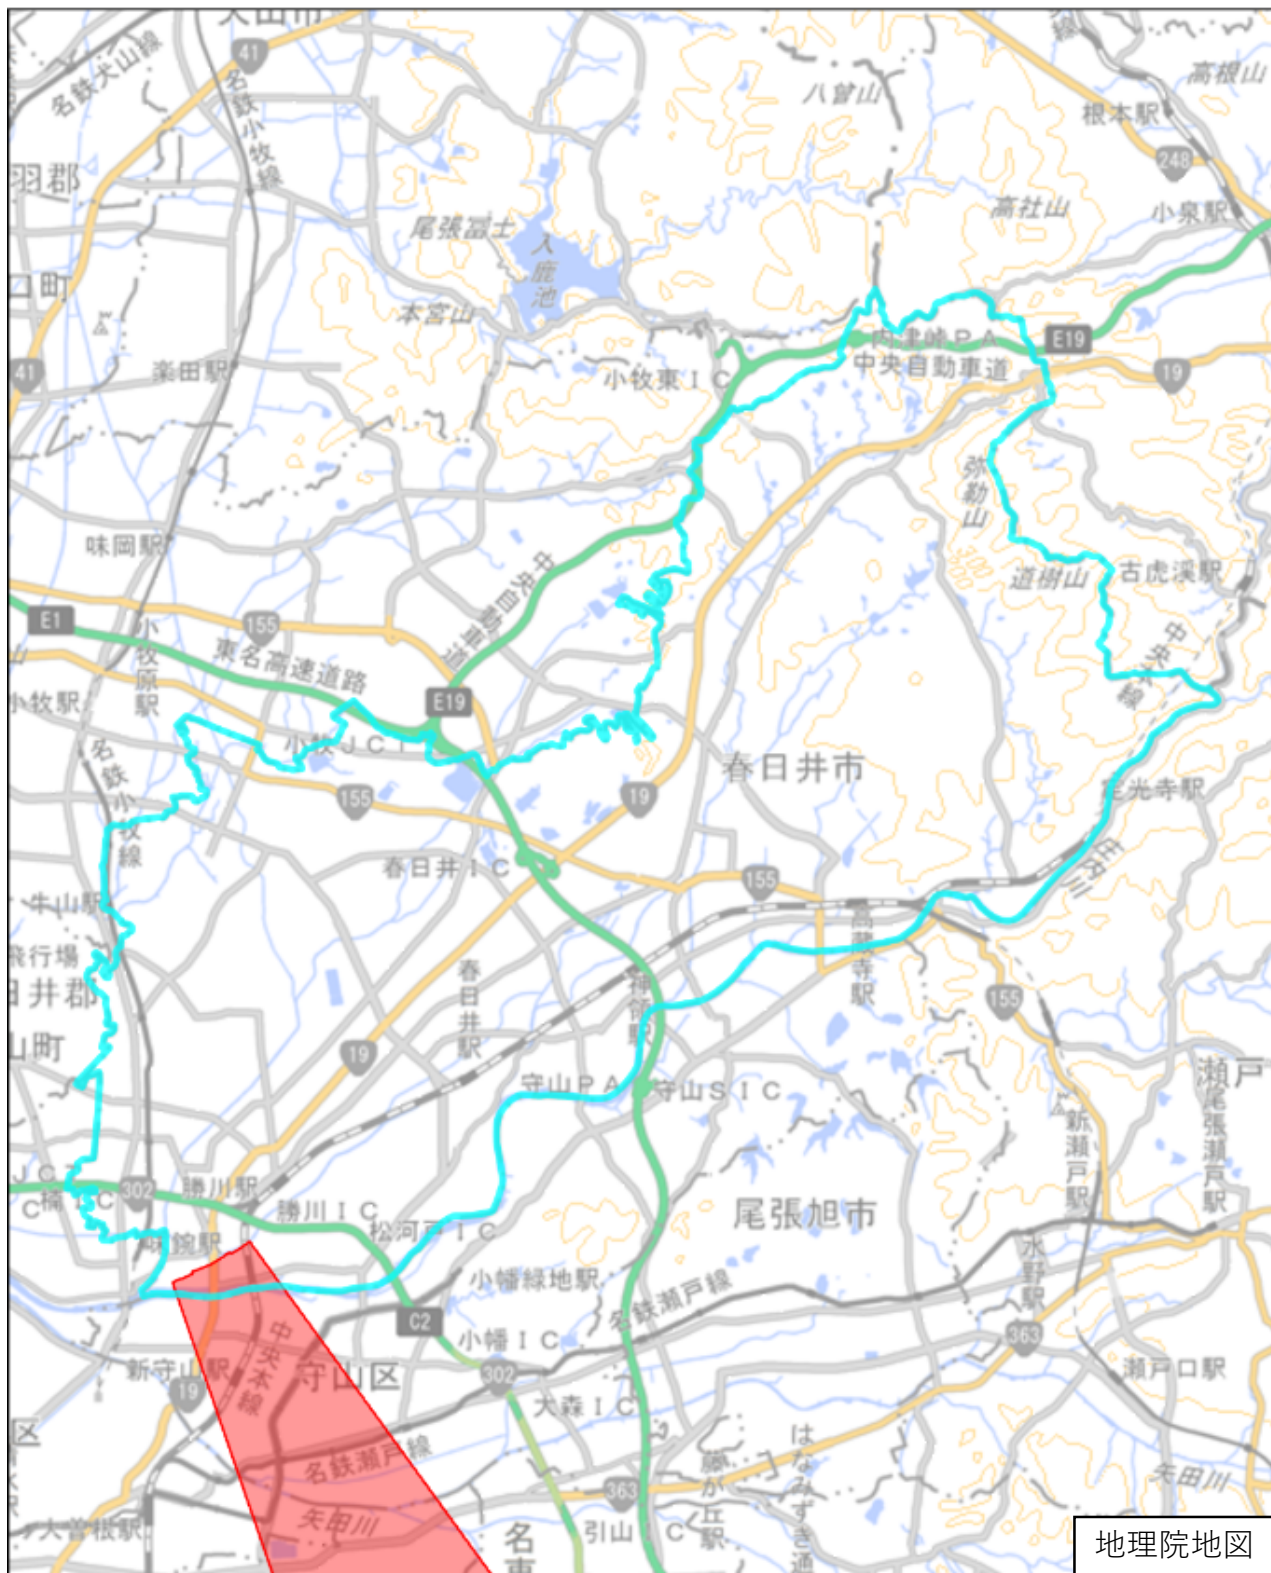

春日井市

地理院地図

この図面は、地理院地図（令和7年2月時点）を基に作成しています。
また、区域を示す箇所には、データ作成上の誤差が含まれます。
なお、区域を示す箇所内の水上部分は、区域に含まれません。

対象区域