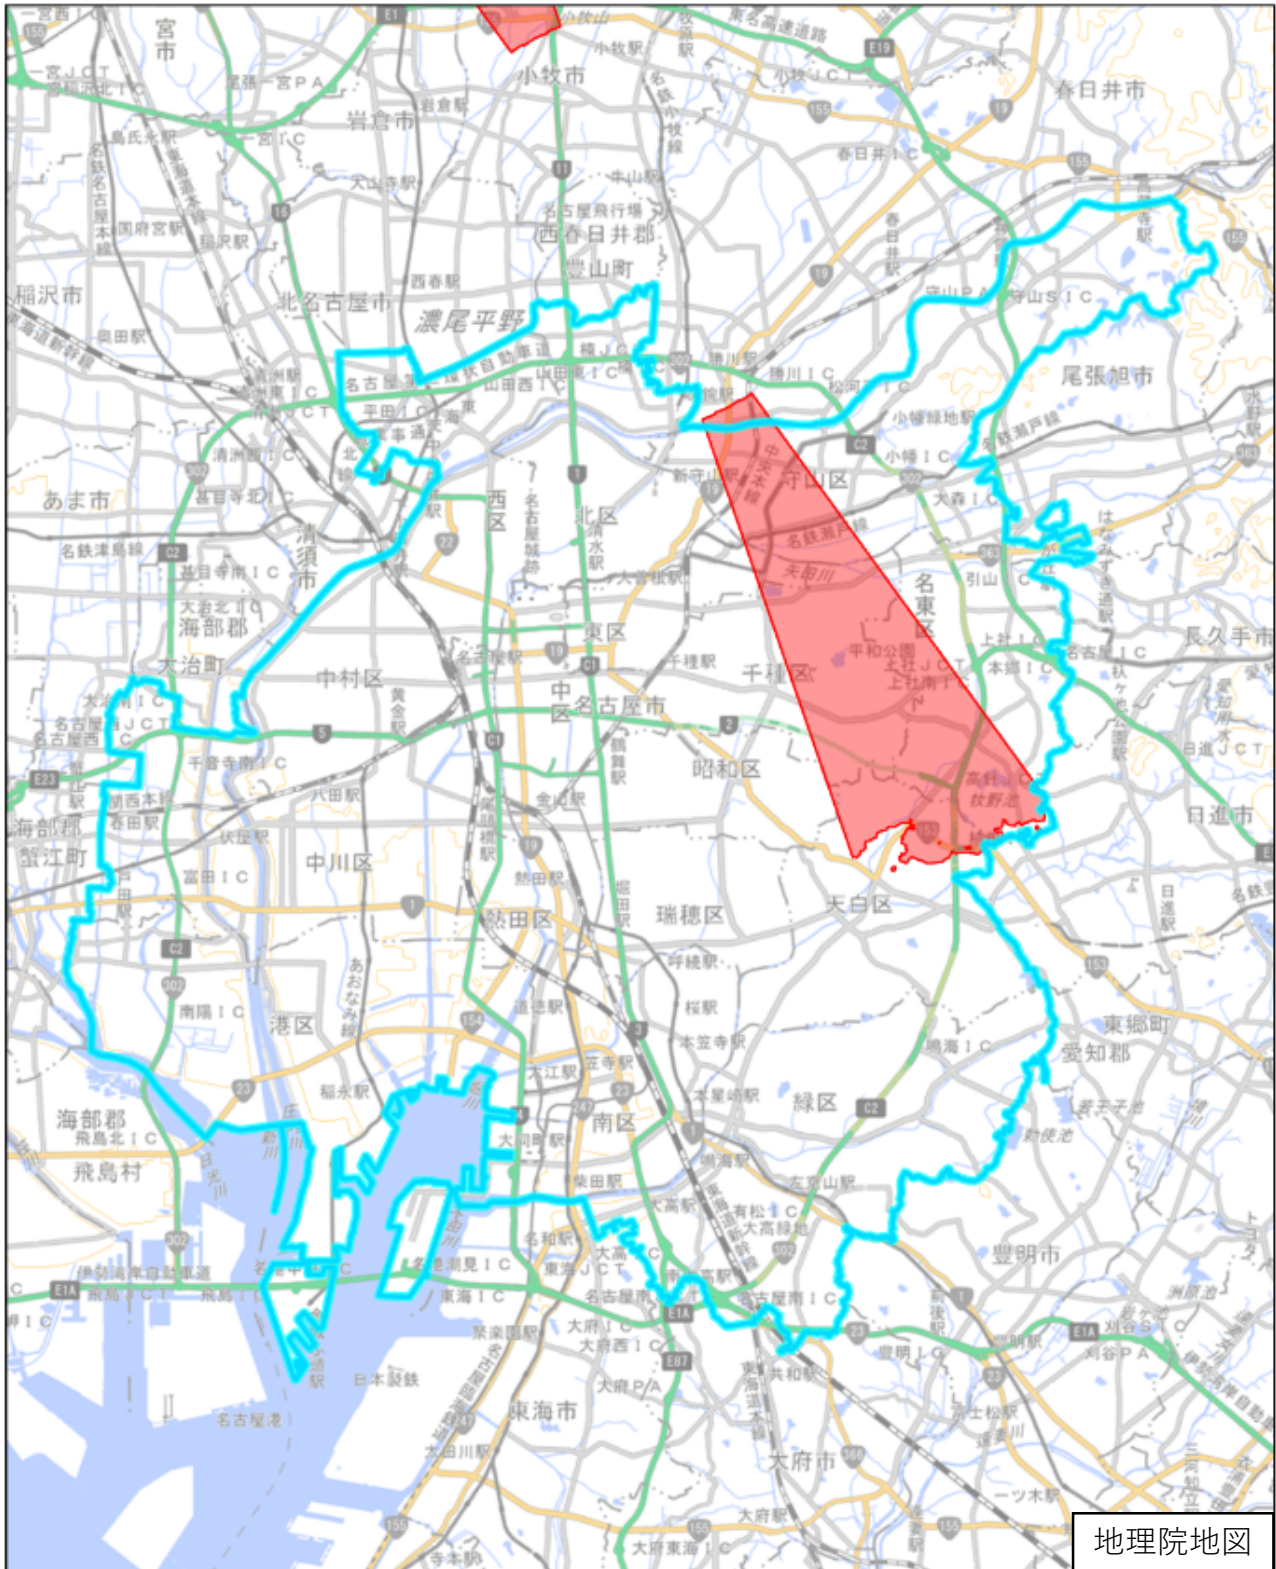

名古屋市

地理院地図

この図面は、地理院地図（令和7年2月時点）を基に作成しています。
また、区域を示す箇所には、データ作成上の誤差が含まれます。
なお、区域を示す箇所内の水上部分は、区域に含まれません。

対象区域