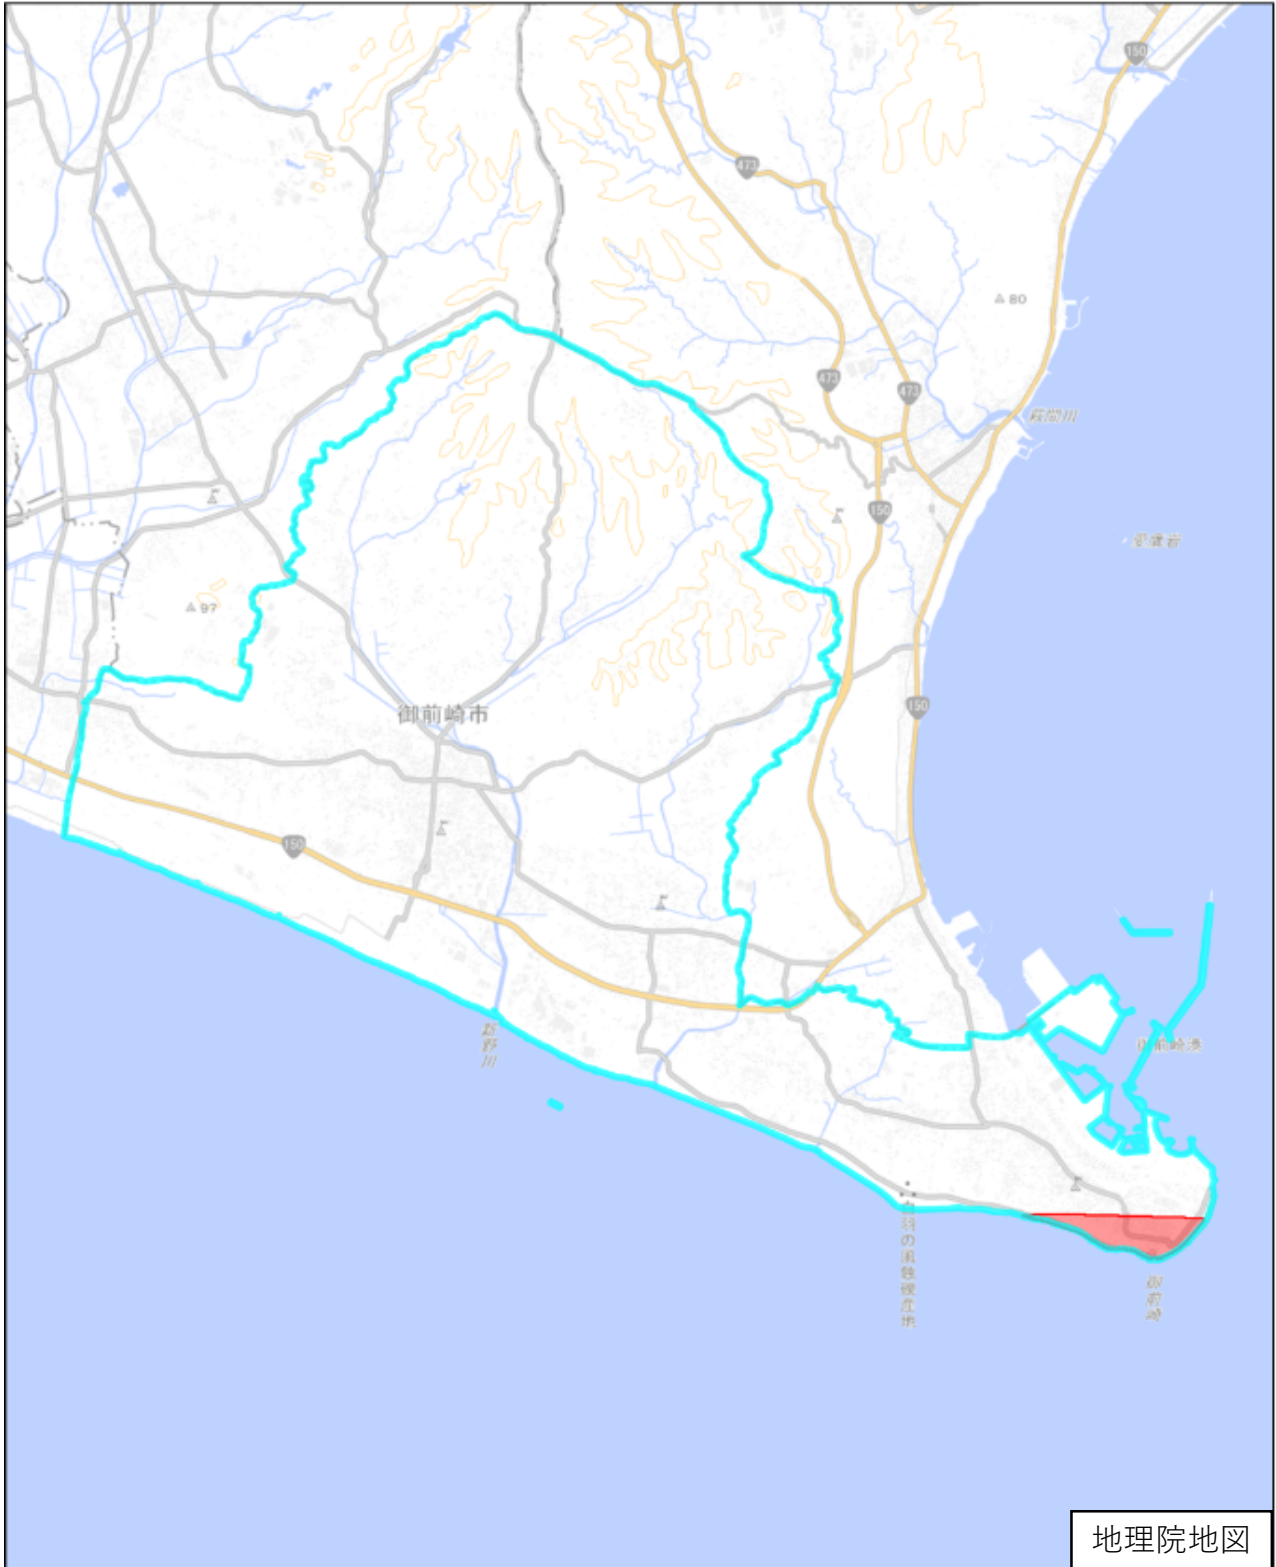

御前崎市

地理院地図

この図面は、地理院地図（令和7年2月時点）を基に作成しています。
また、区域を示す箇所には、データ作成上の誤差が含まれます。
なお、区域を示す箇所内の水上部分は、区域に含まれません。

対象区域