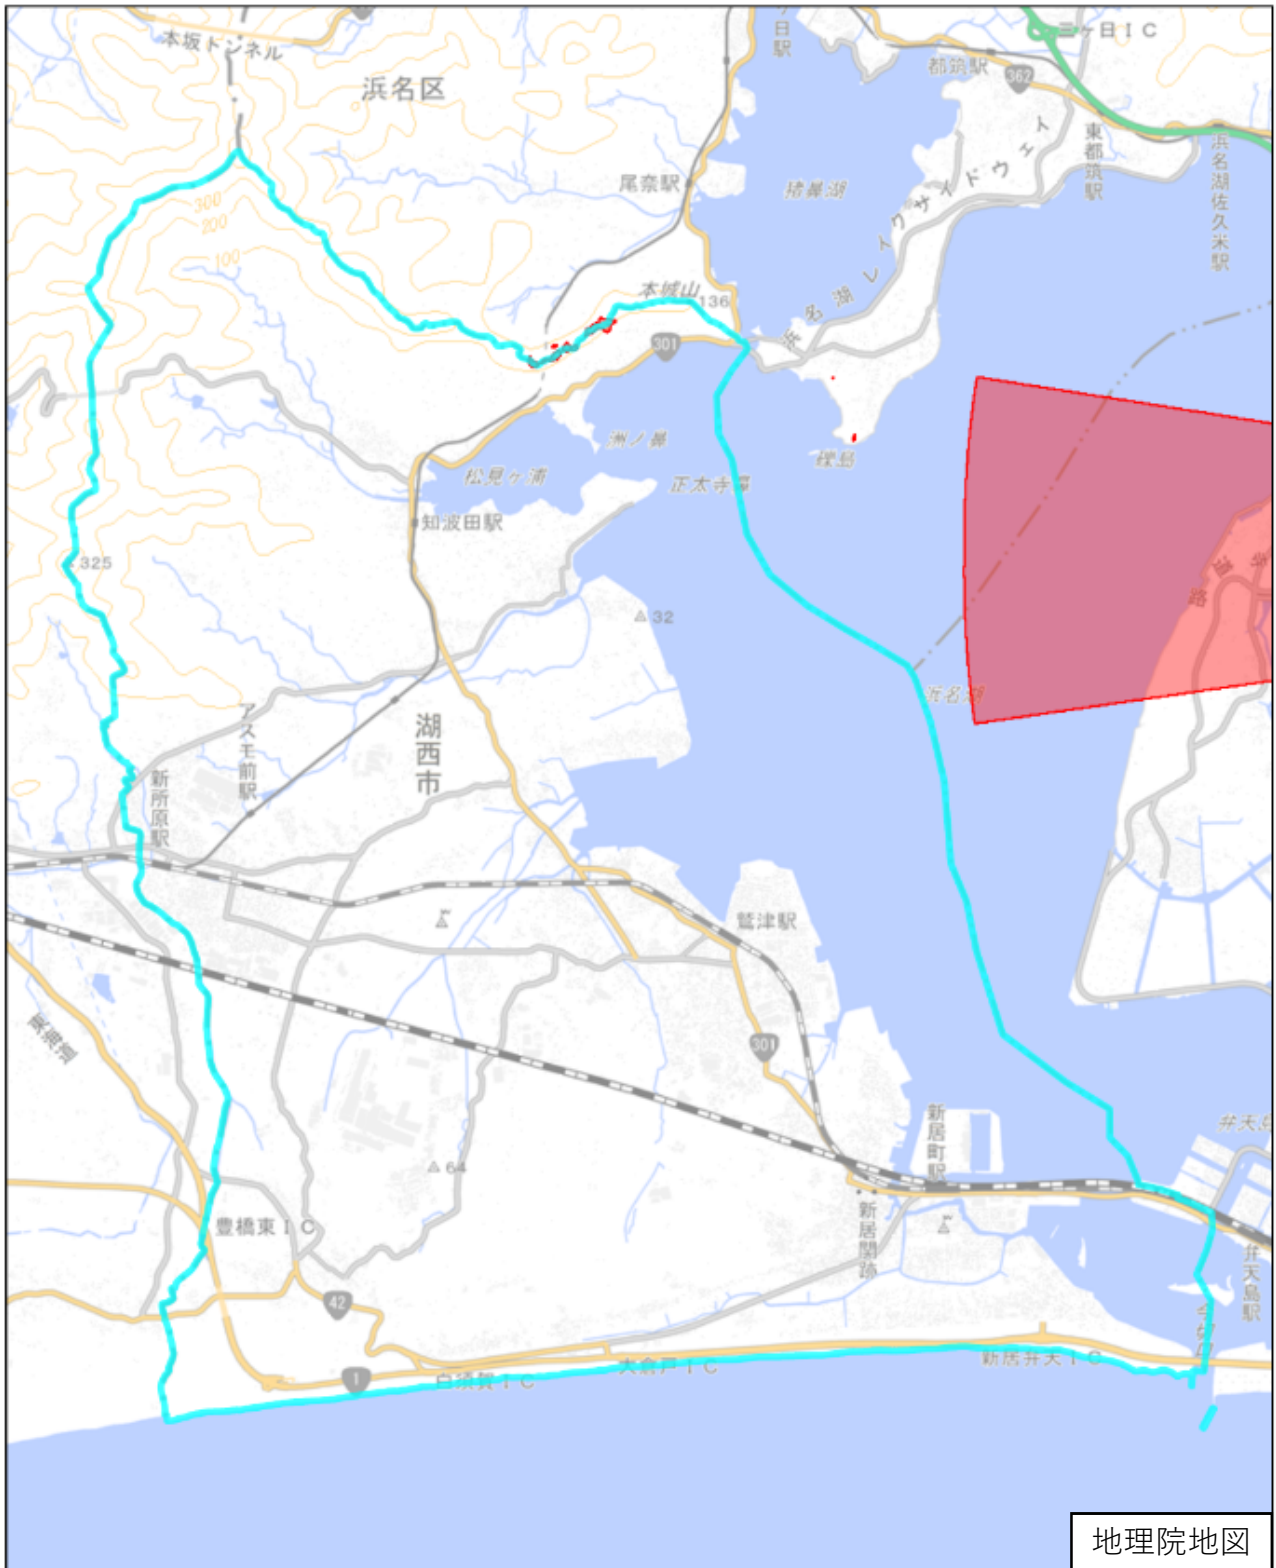

湖西市

この図面は、地理院地図（令和7年2月時点）を基に作成しています。
また、区域を示す箇所には、データ作成上の誤差が含まれます。
なお、区域を示す箇所内の水上部分は、区域に含まれません。

対象区域