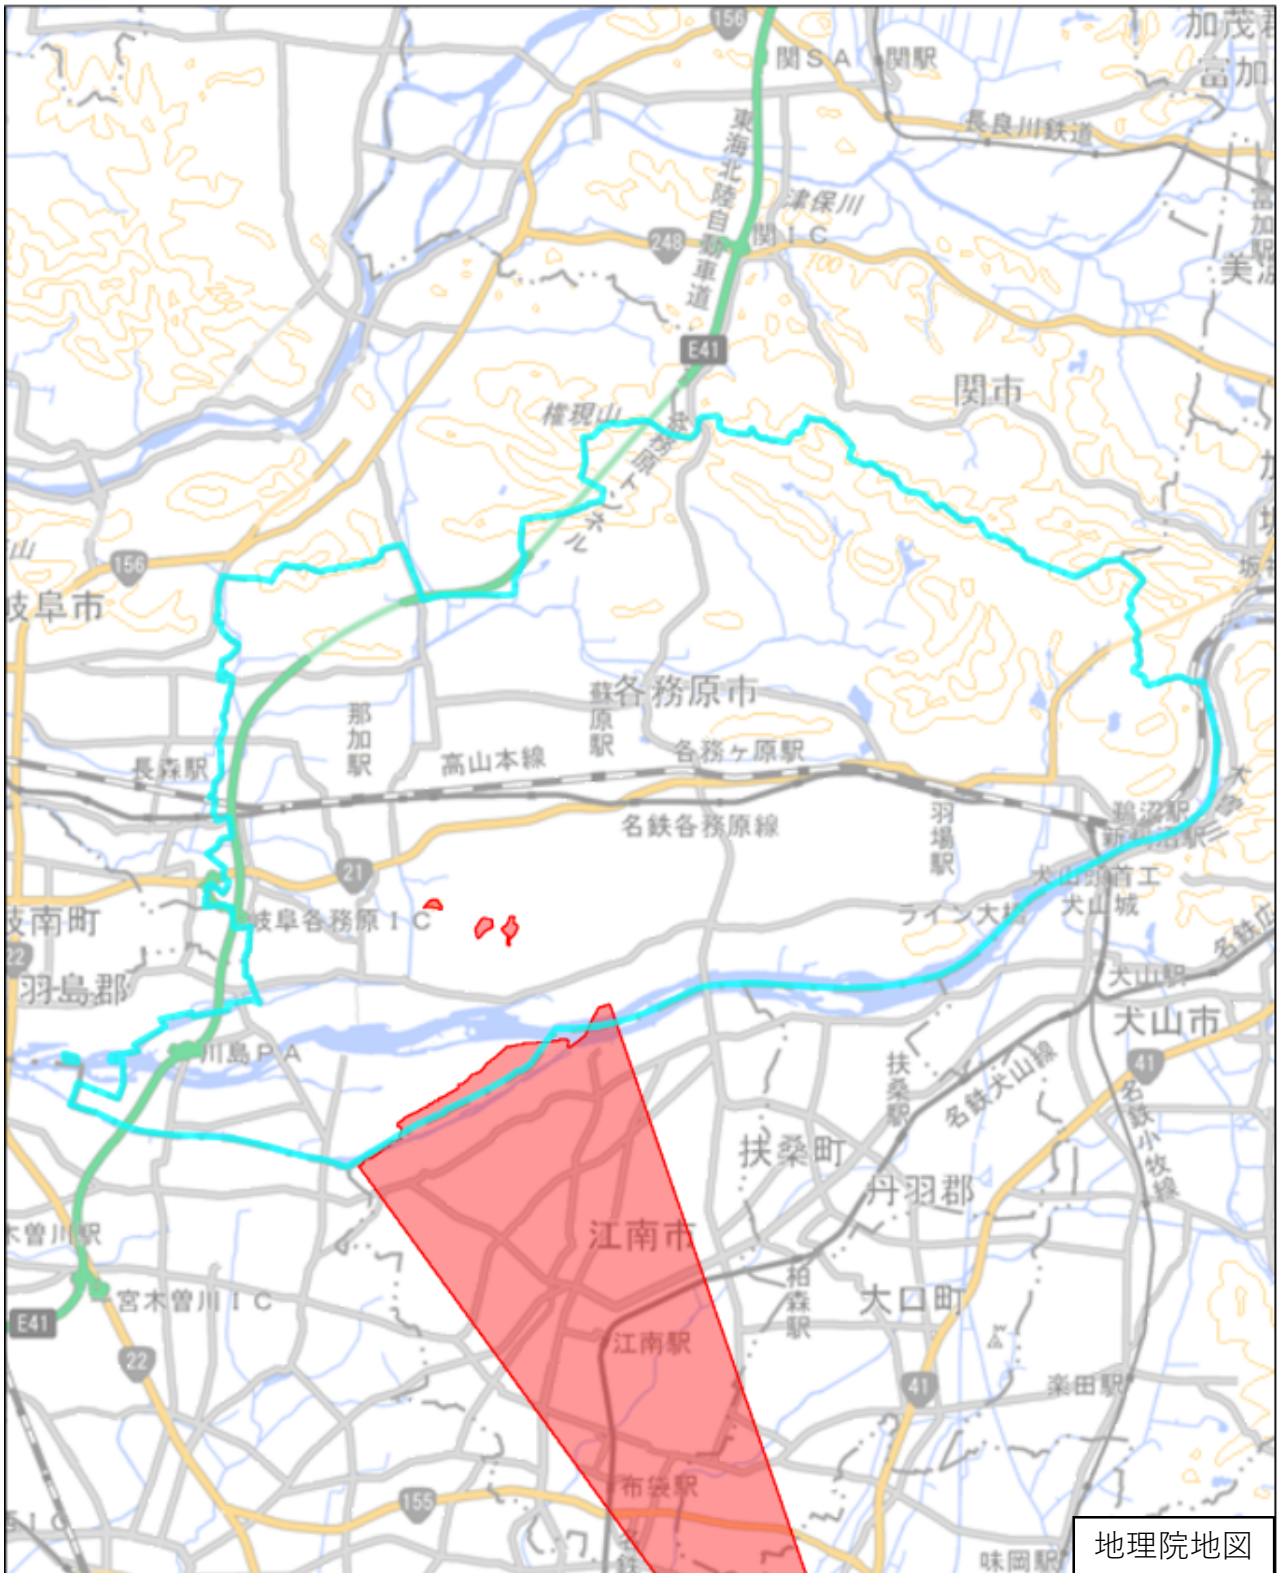

各務原市

この図面は、地理院地図（令和7年2月時点）を基に作成しています。
また、区域を示す箇所には、データ作成上の誤差が含まれます。
なお、区域を示す箇所内の水上部分は、区域に含まれません。

対象区域