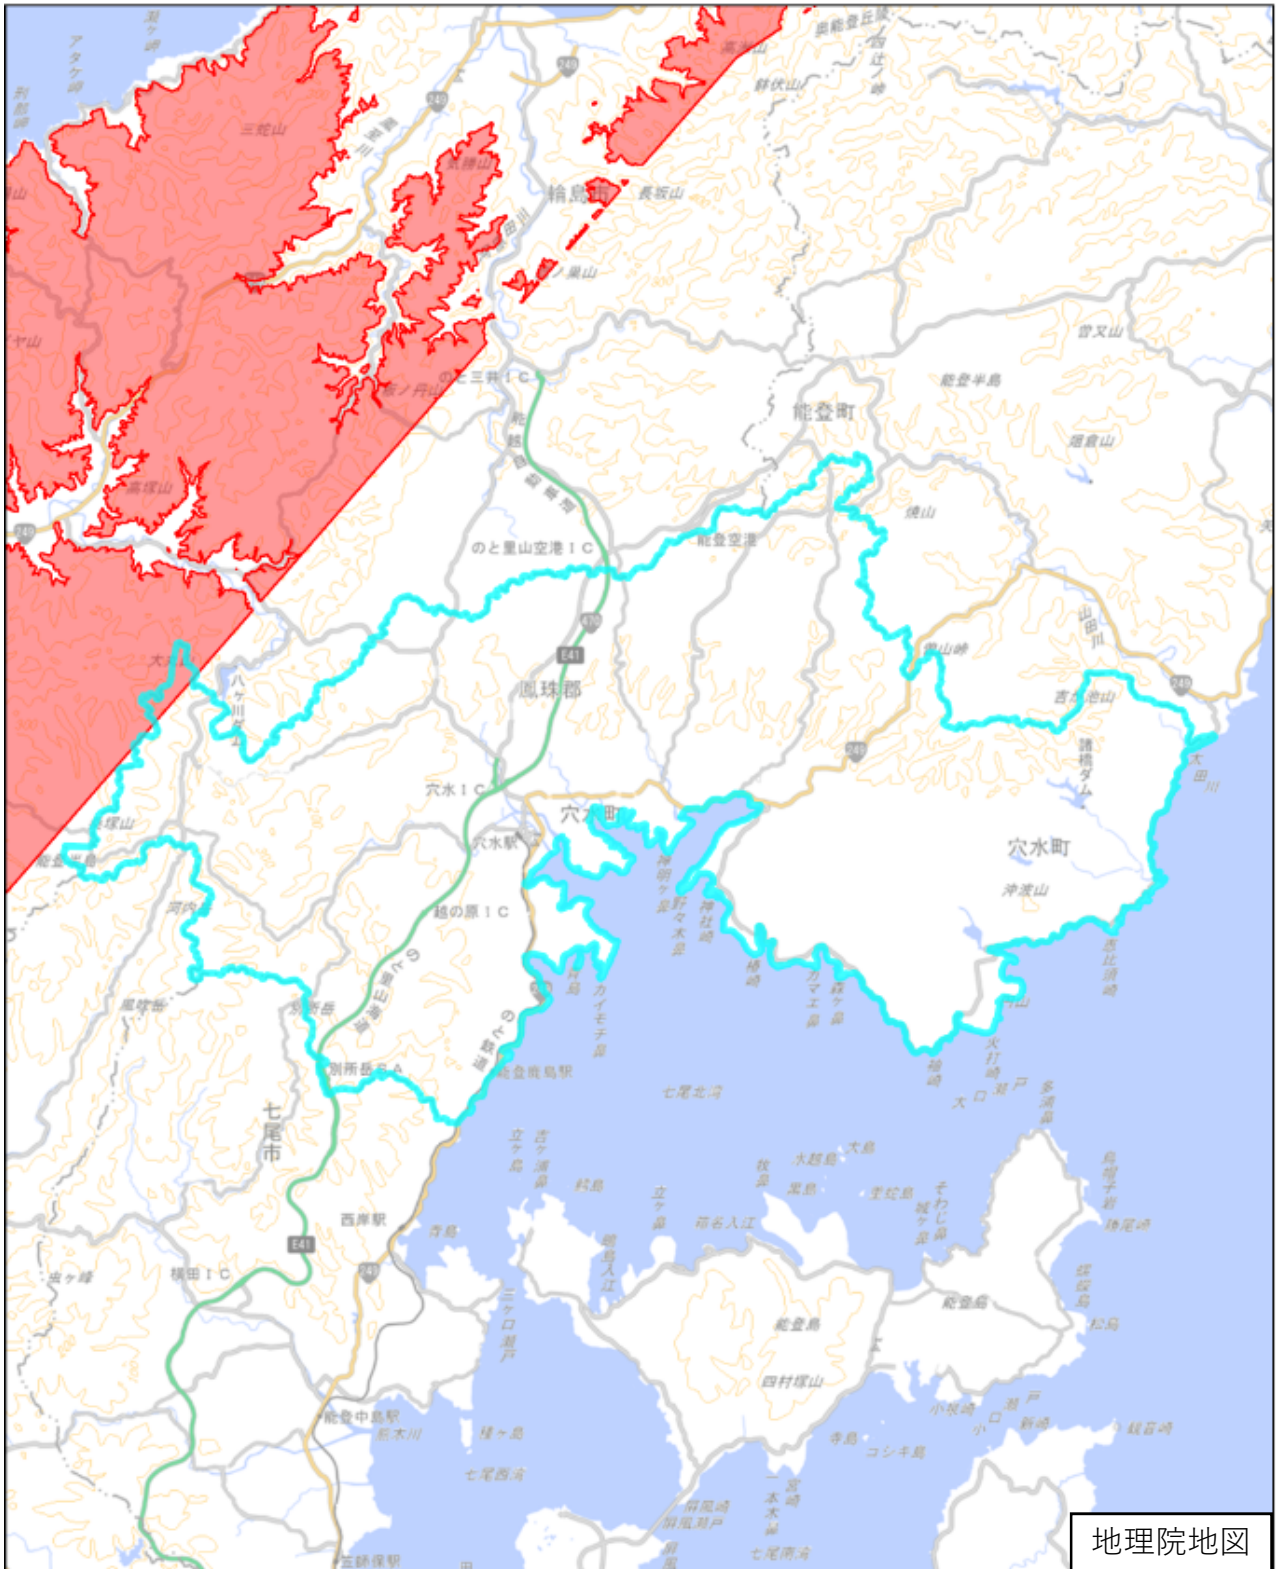

鳳珠郡穴水町

この図面は、地理院地図（令和7年2月時点）を基に作成しています。
また、区域を示す箇所には、データ作成上の誤差が含まれます。
なお、区域を示す箇所内の水上部分は、区域に含まれません。

対象区域