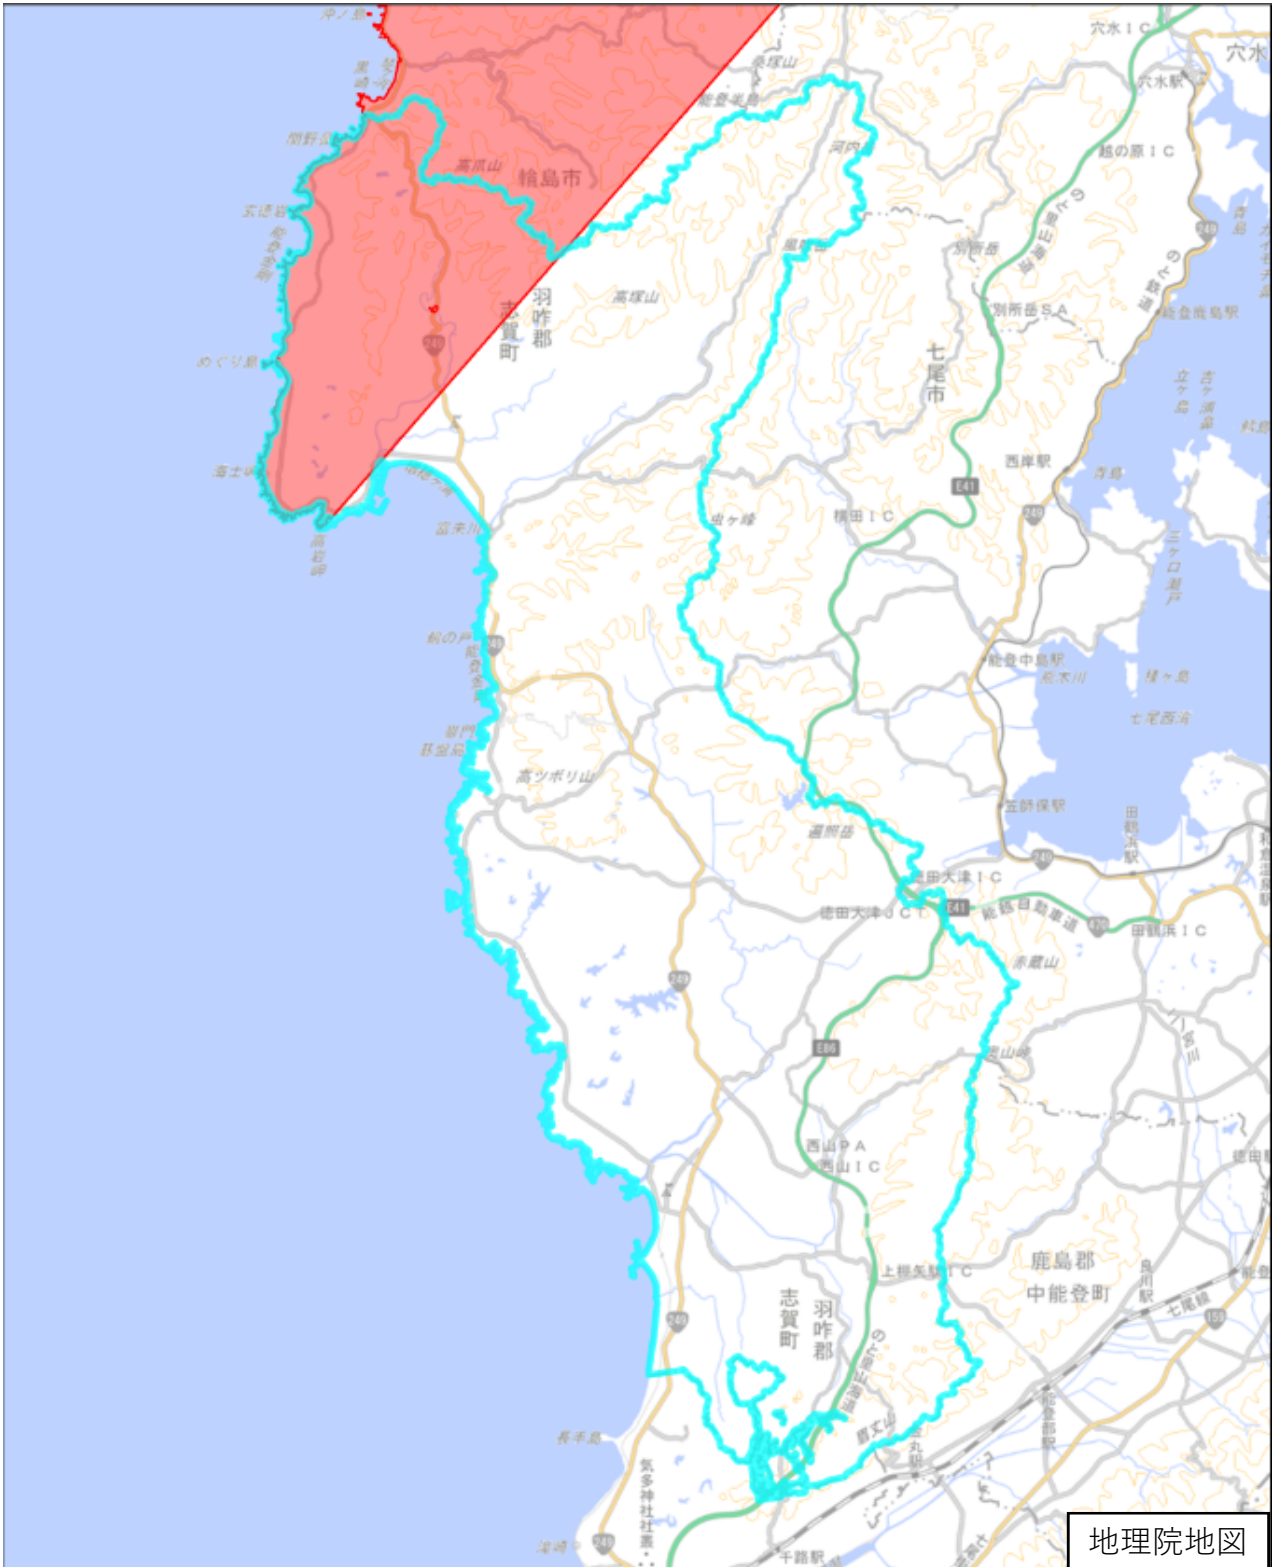

# 羽咋郡志賀町

この図面は、地理院地図（令和7年2月時点）を基に作成しています。  
また、区域を示す箇所には、データ作成上の誤差が含まれます。  
なお、区域を示す箇所内の水上部分は、区域に含まれません。

対象区域