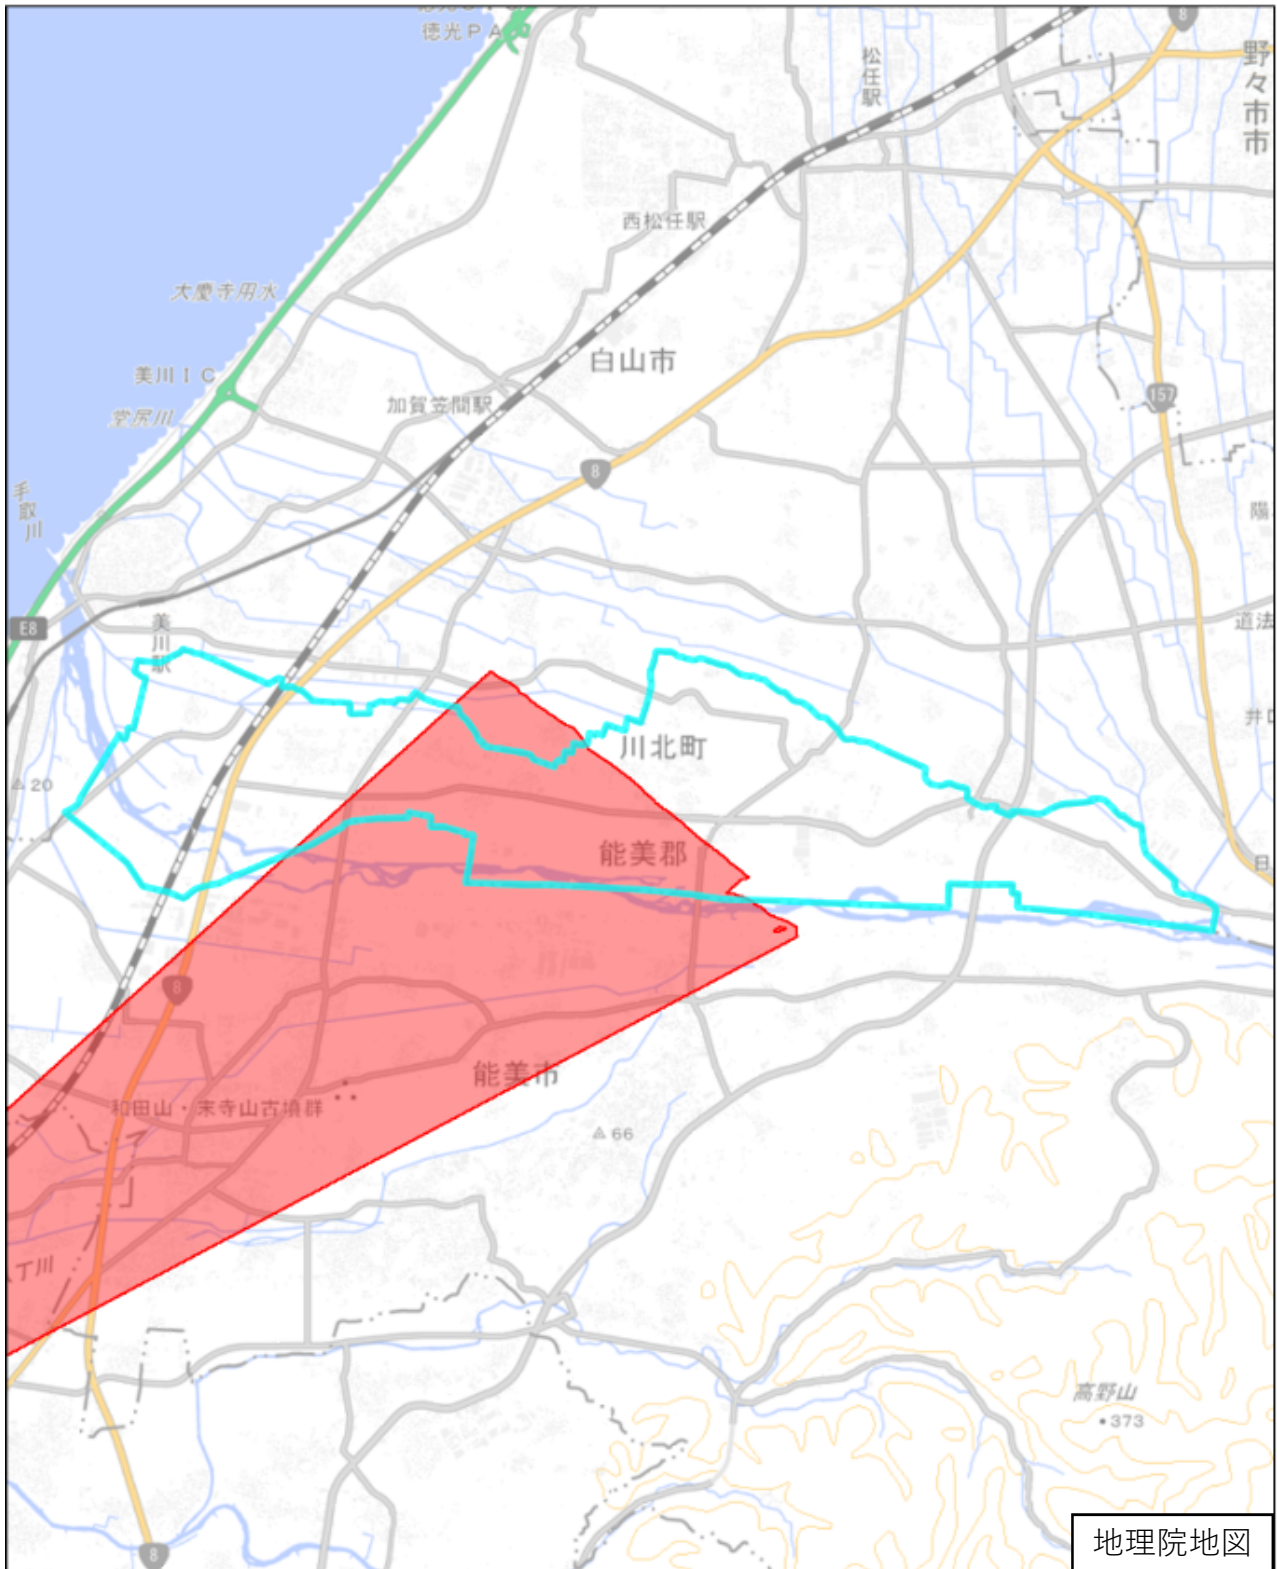

# 能美郡川北町

地理院地図

この図面は、地理院地図（令和7年2月時点）を基に作成しています。  
また、区域を示す箇所には、データ作成上の誤差が含まれます。  
なお、区域を示す箇所内の水上部分は、区域に含まれません。

対象区域