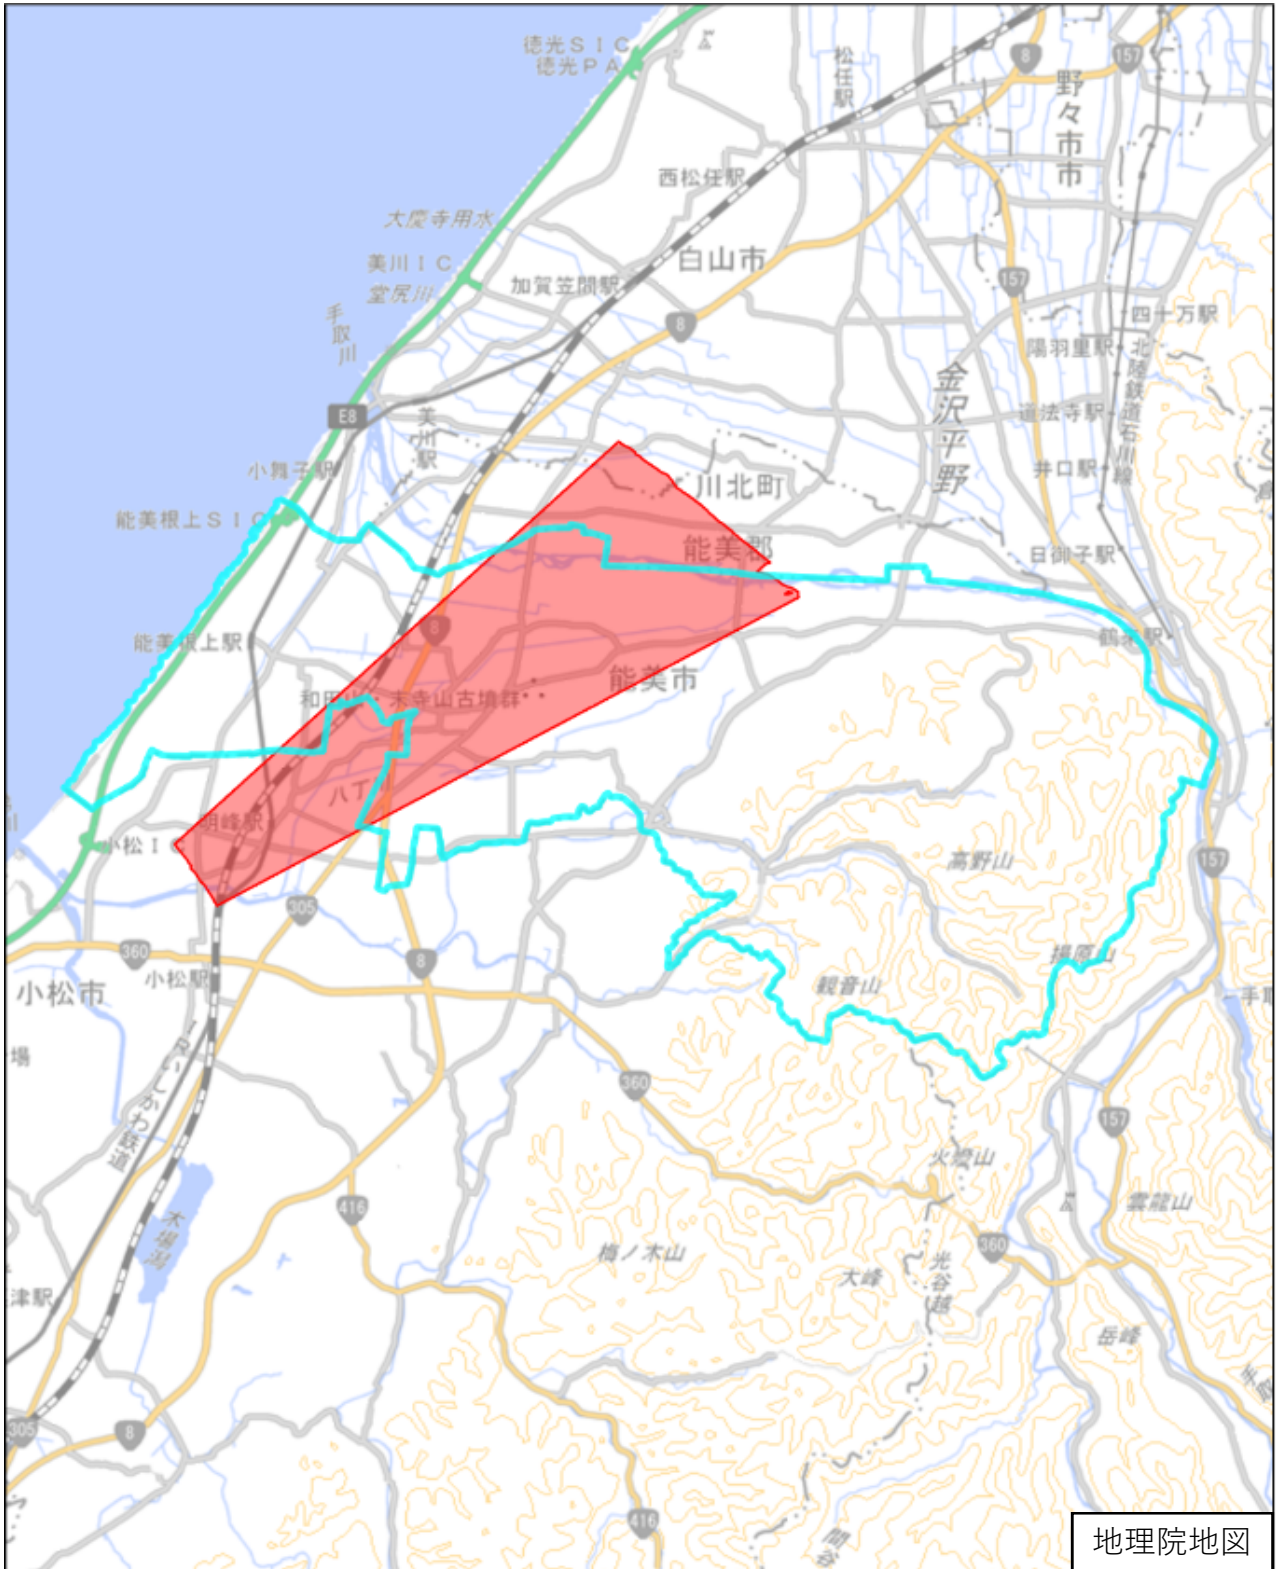

能美市

この図面は、地理院地図（令和7年2月時点）を基に作成しています。
また、区域を示す箇所には、データ作成上の誤差が含まれます。
なお、区域を示す箇所内の水上部分は、区域に含まれません。

対象区域