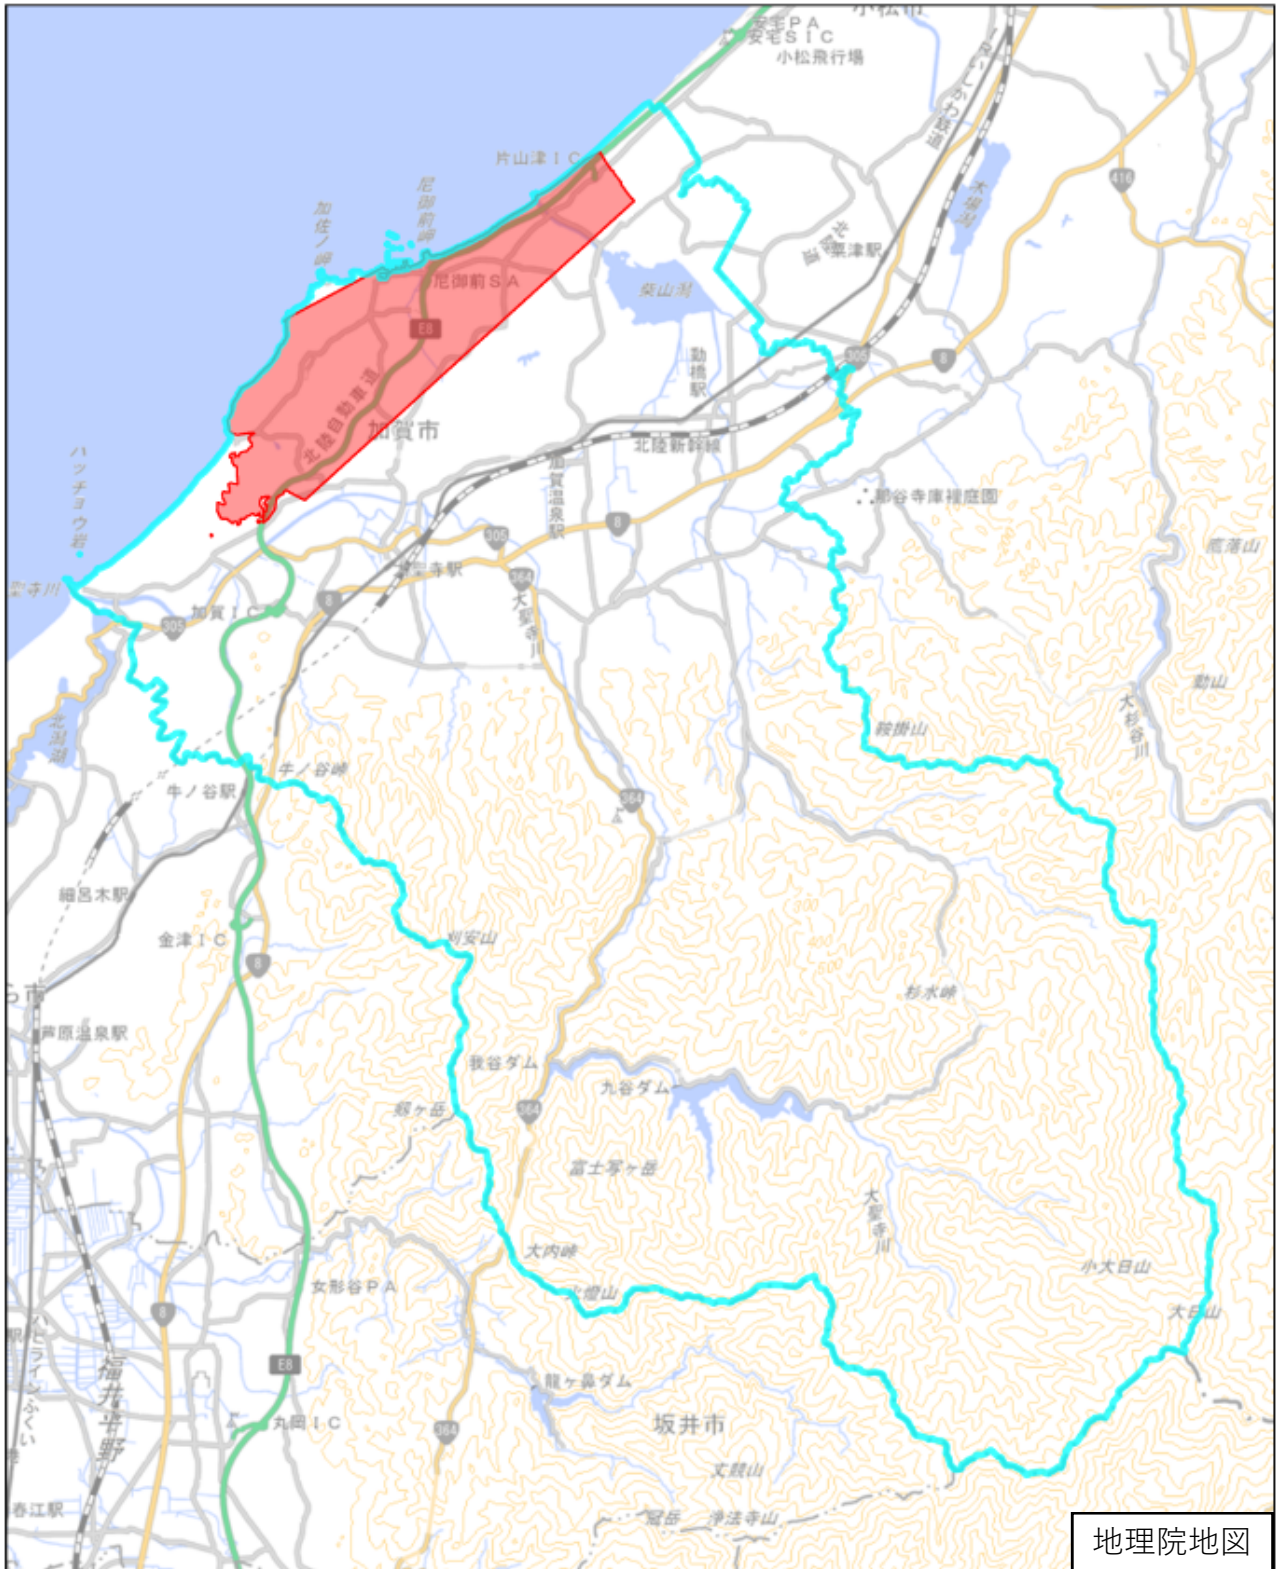

加賀市

この図面は、地理院地図（令和7年2月時点）を基に作成しています。また、区域を示す箇所には、データ作成上の誤差が含まれます。なお、区域を示す箇所内の水上部分は、区域に含まれません。

対象区域