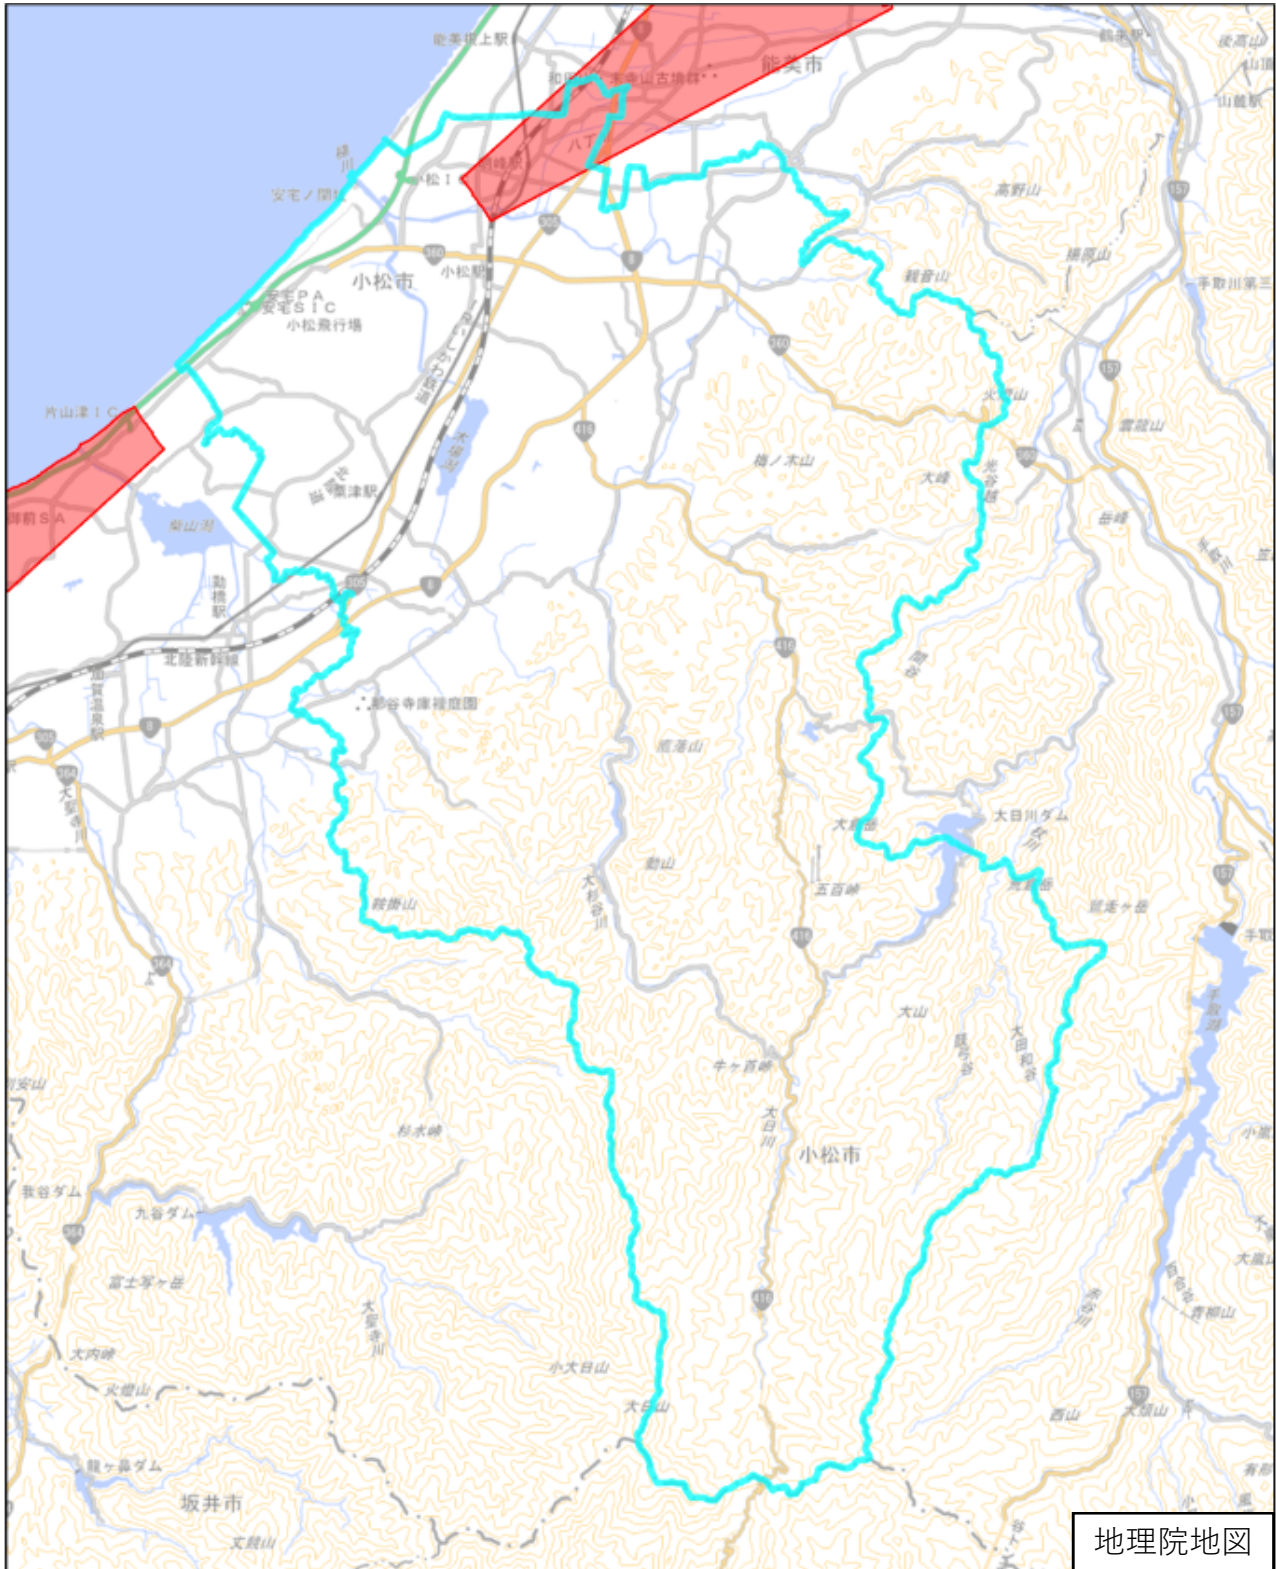

小松市

地理院地図

この図面は、地理院地図（令和7年2月時点）を基に作成しています。
また、区域を示す箇所には、データ作成上の誤差が含まれます。
なお、区域を示す箇所内の水上部分は、区域に含まれません。

対象区域