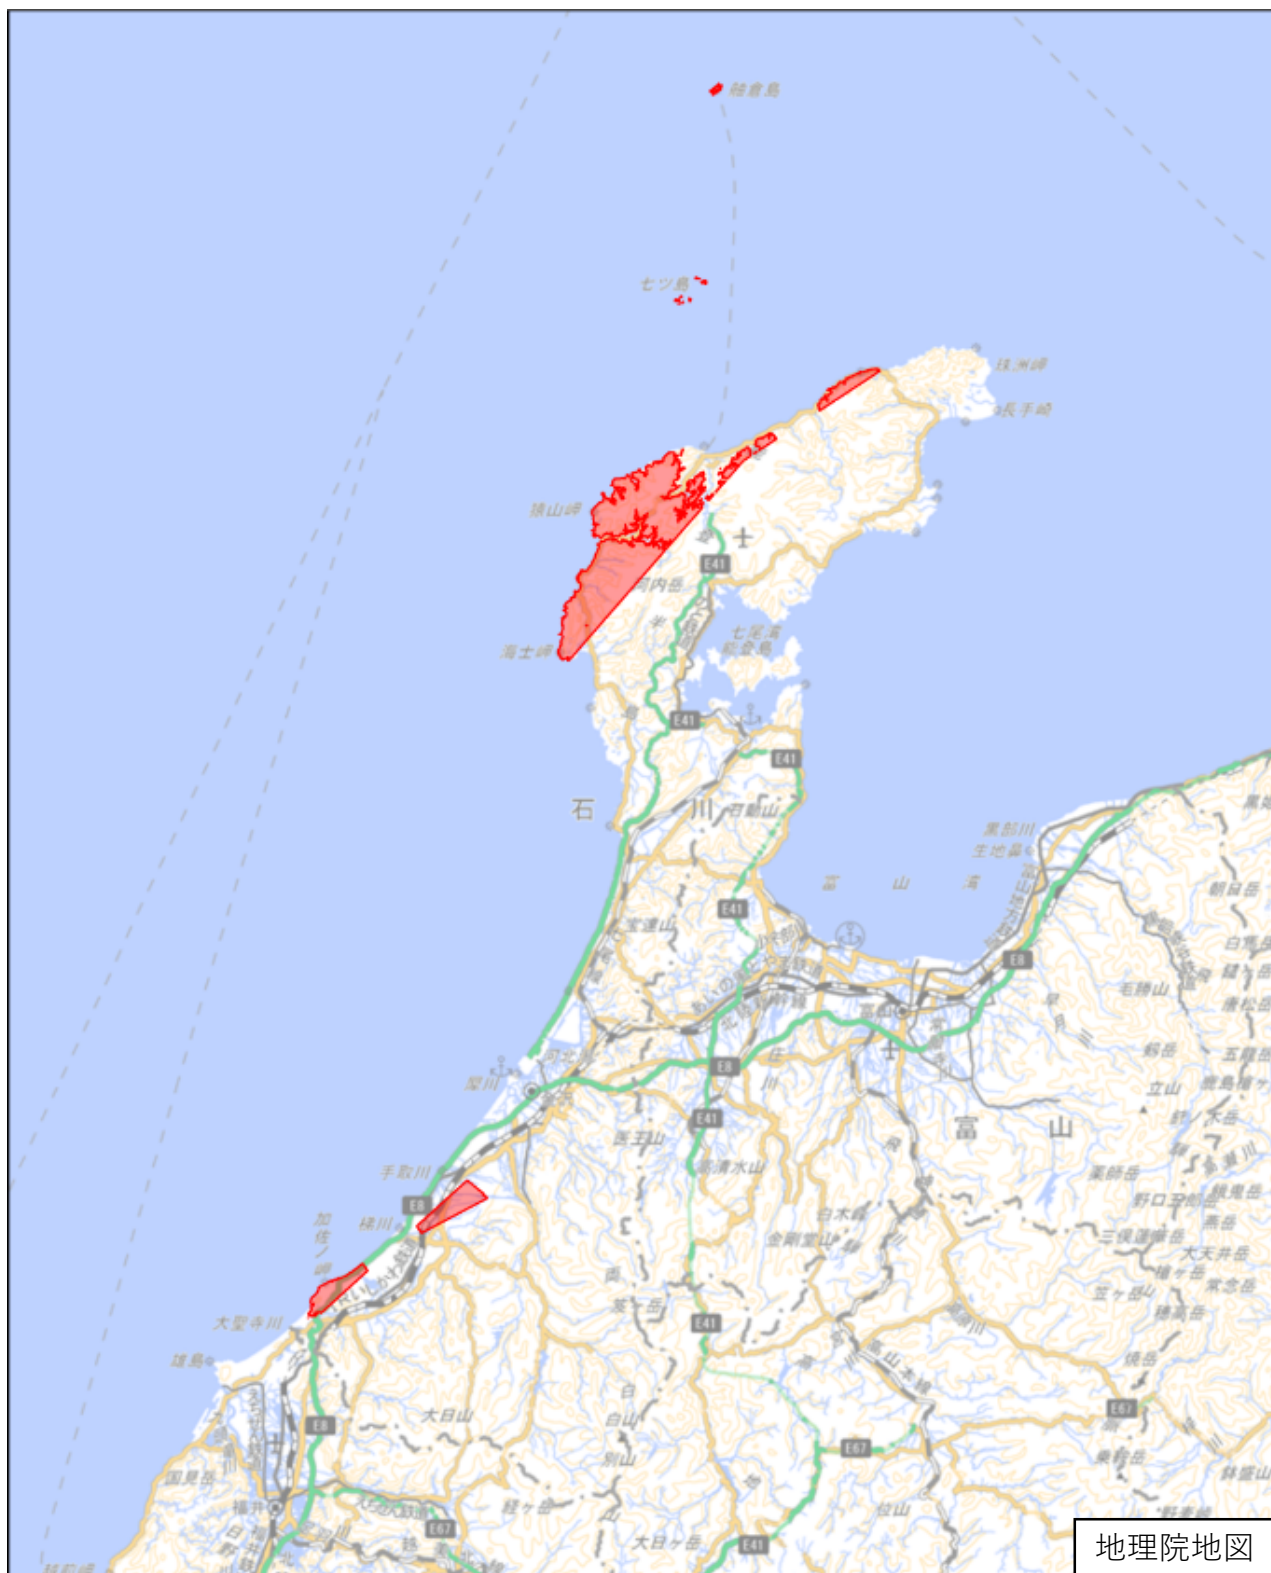

石川県

この図面は、地理院地図（令和7年2月時点）を基に作成しています。
また、区域を示す箇所には、データ作成上の誤差が含まれます。
なお、区域を示す箇所内の水上部分は、区域に含まれません。

対象区域