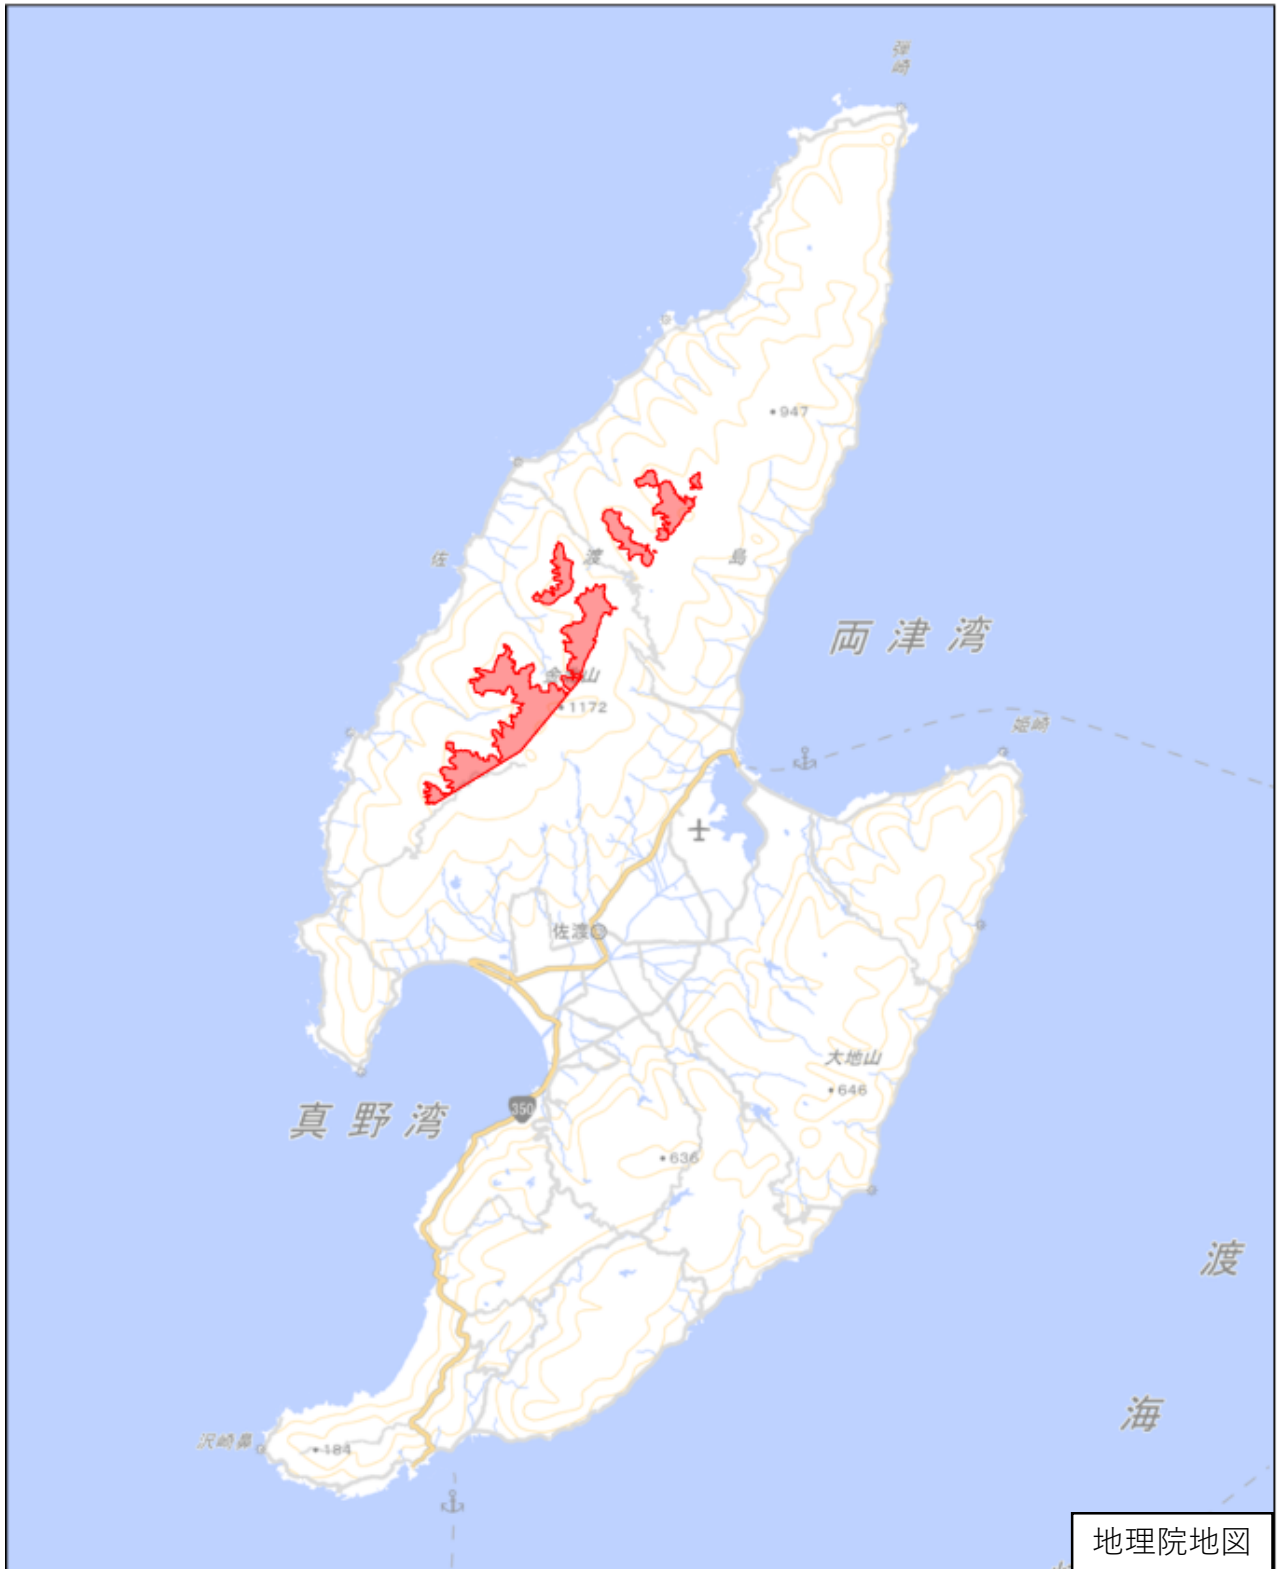

# 佐渡市

この図面は、地理院地図（令和7年2月時点）を基に作成しています。  
また、区域を示す箇所には、データ作成上の誤差が含まれます。  
なお、区域を示す箇所内の水上部分は、区域に含まれません。

対象区域