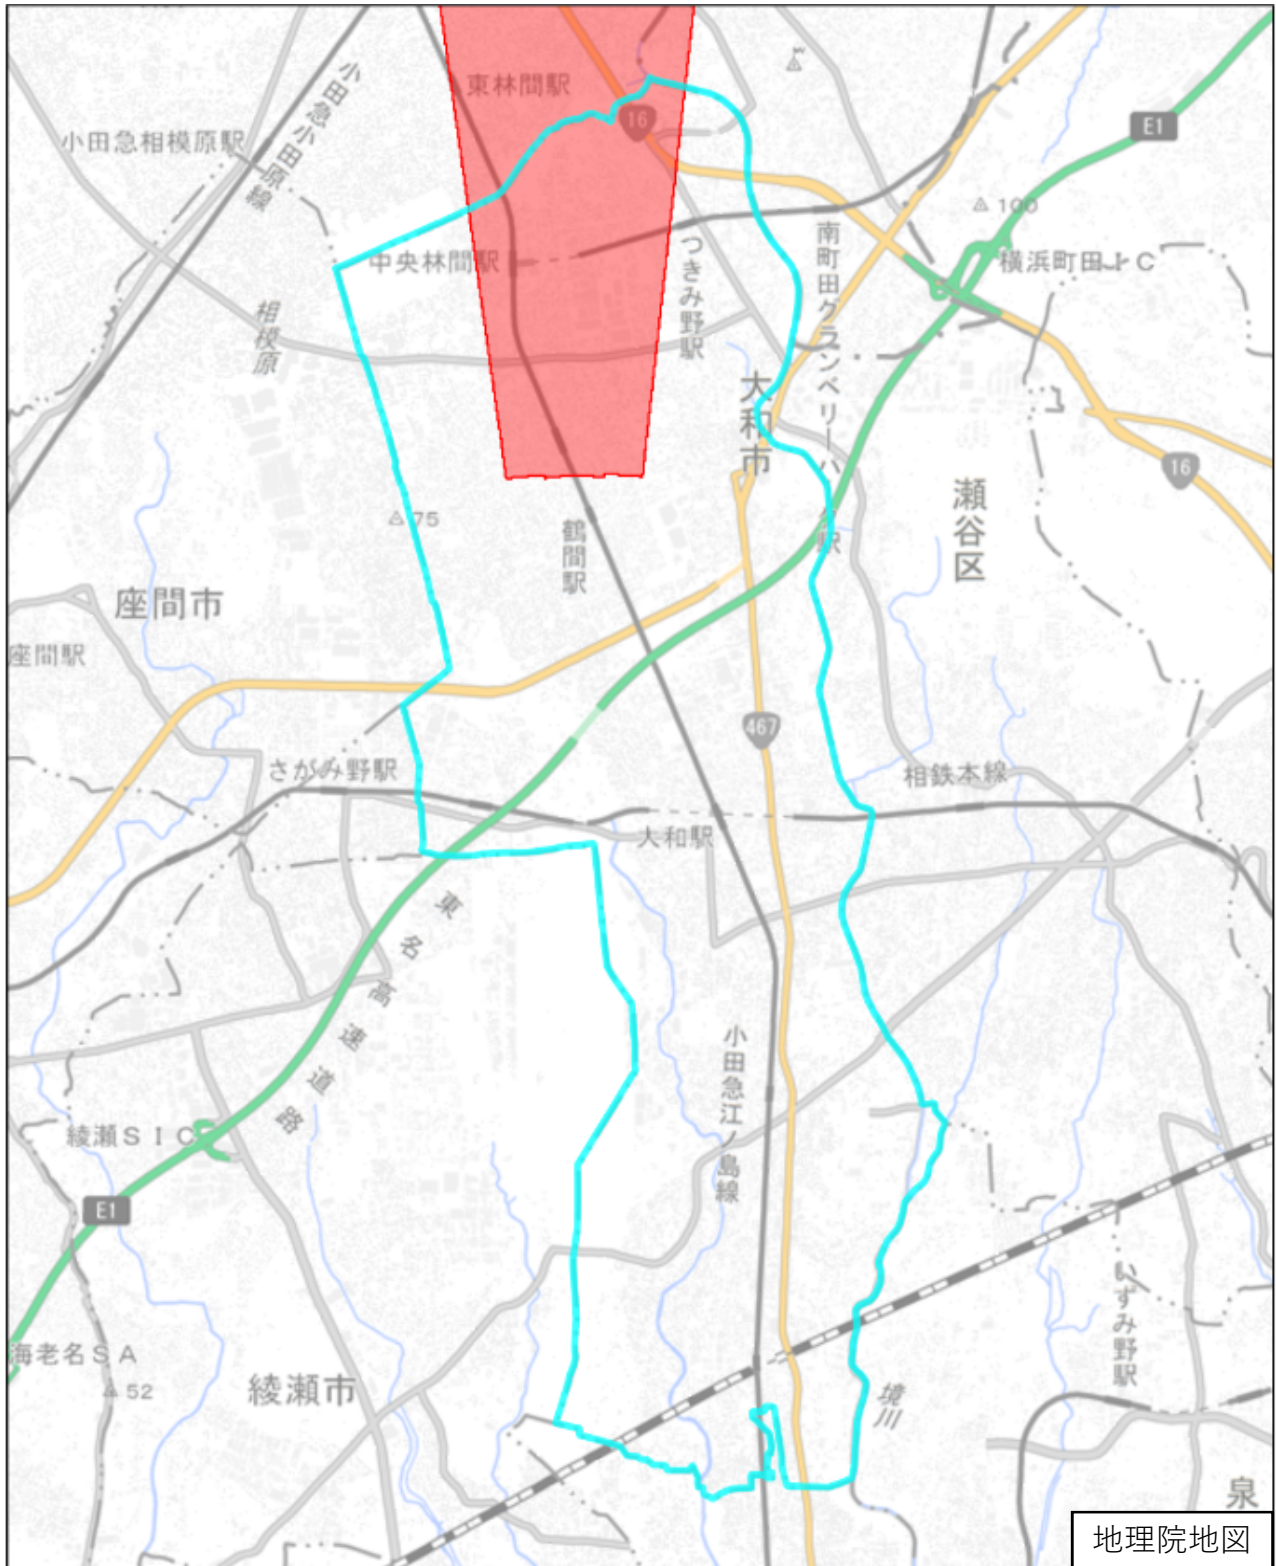

大和市

この図面は、地理院地図（令和7年2月時点）を基に作成しています。また、区域を示す箇所には、データ作成上の誤差が含まれます。なお、区域を示す箇所内の水上部分は、区域に含まれません。

対象区域