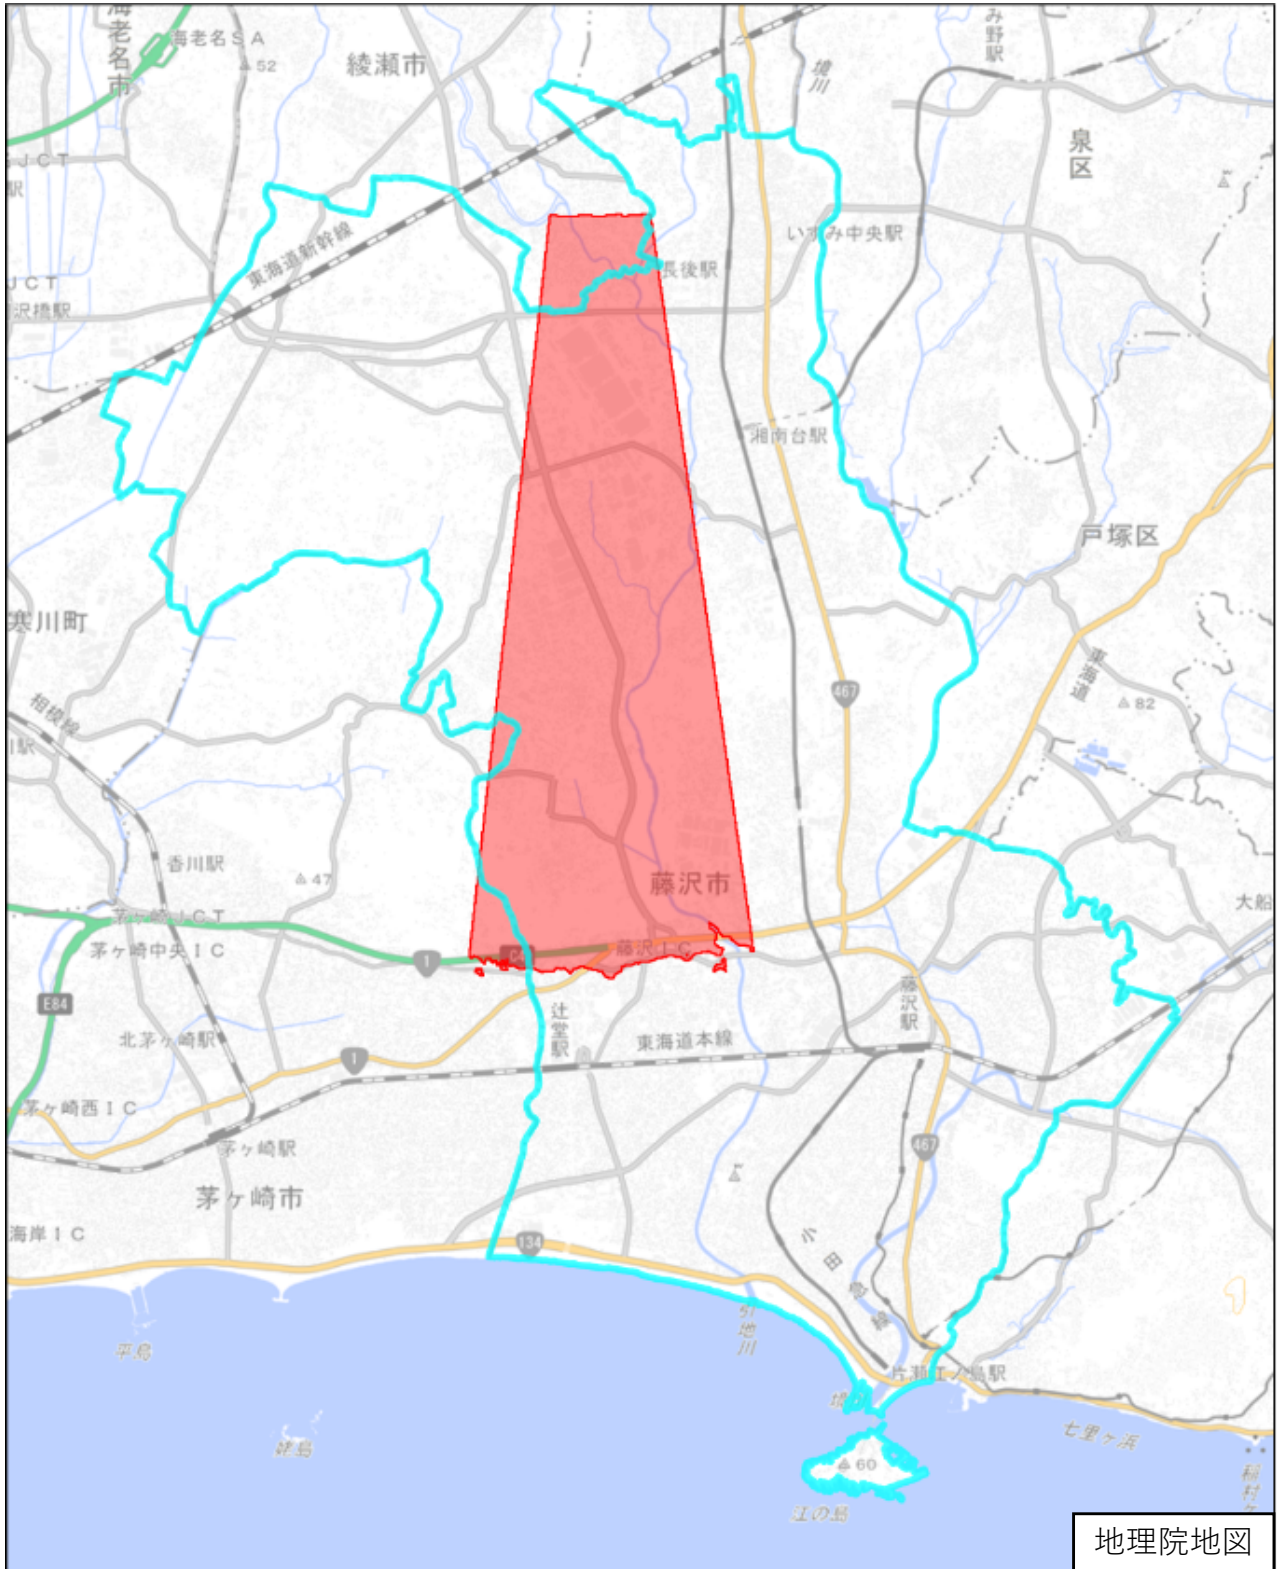

藤沢市

この図面は、地理院地図（令和7年2月時点）を基に作成しています。
また、区域を示す箇所には、データ作成上の誤差が含まれます。
なお、区域を示す箇所内の水上部分は、区域に含まれません。

対象区域