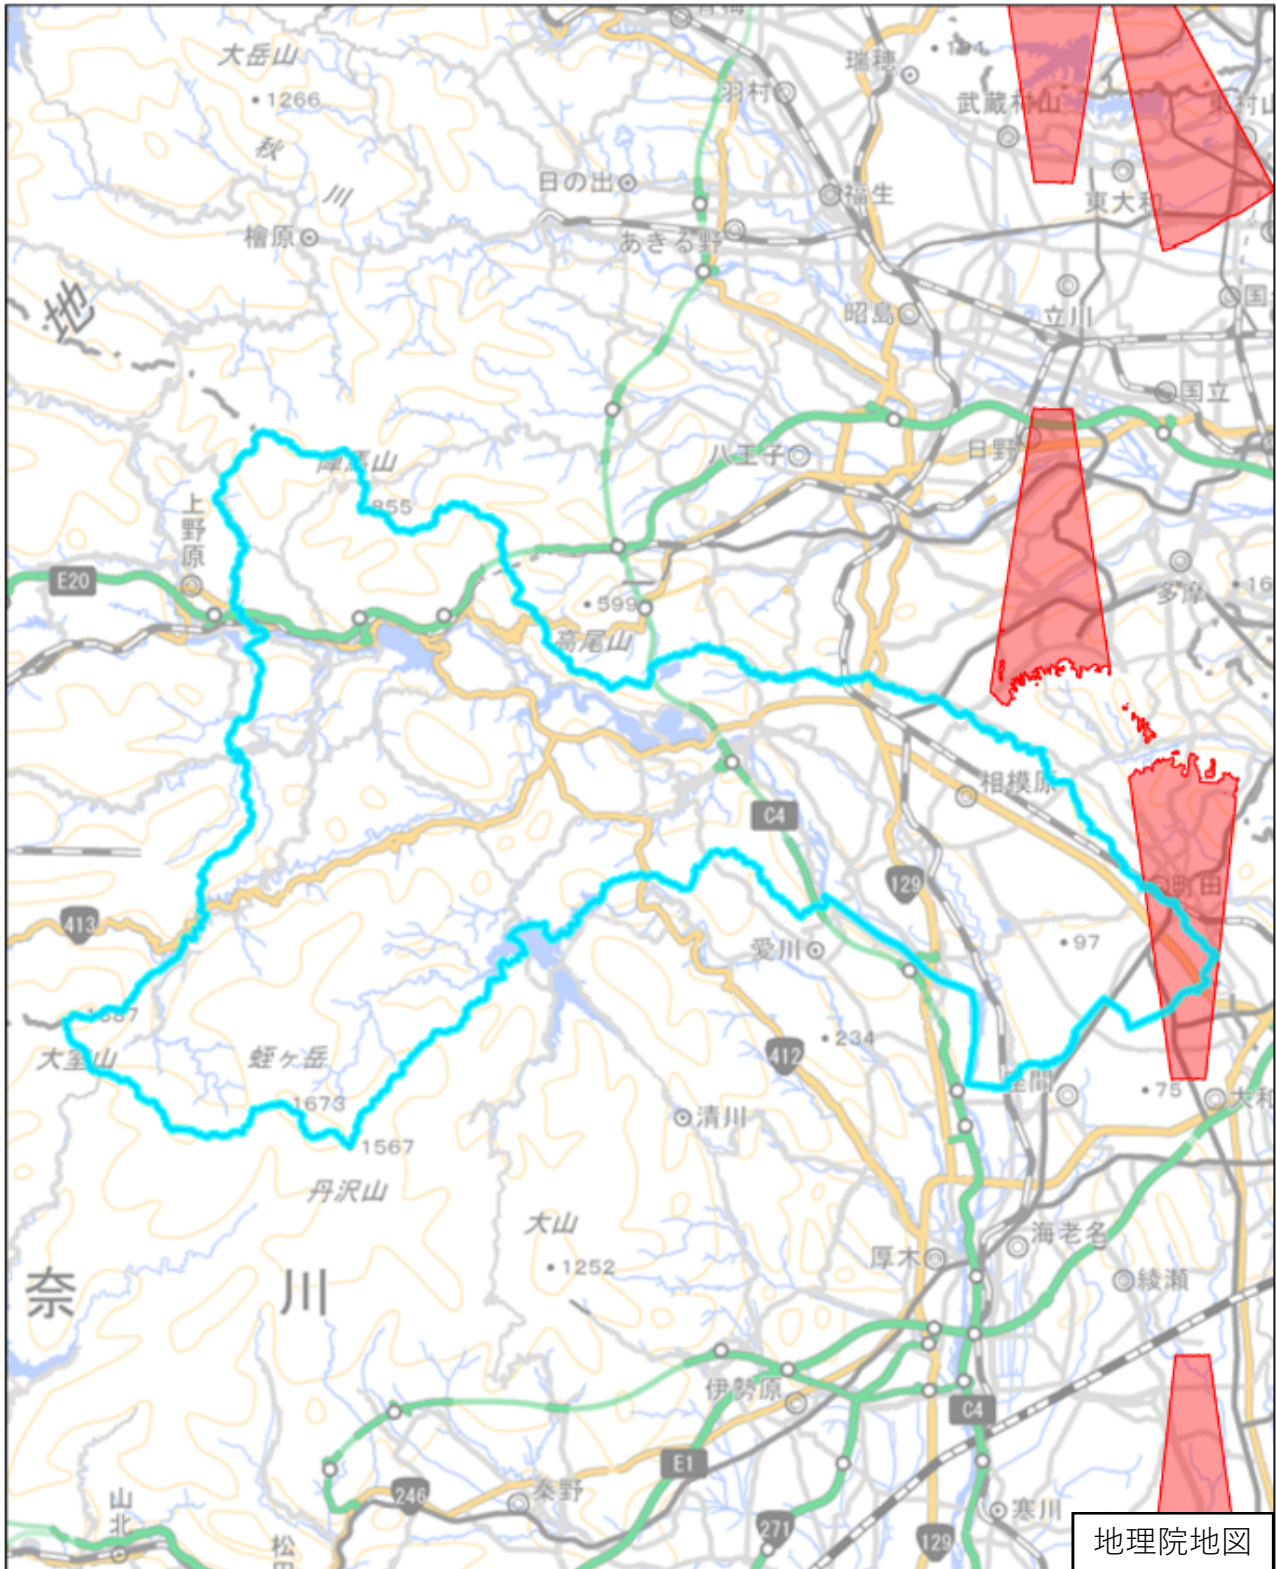

相模原市

この図面は、地理院地図（令和7年2月時点）を基に作成しています。
また、区域を示す箇所には、データ作成上の誤差が含まれます。
なお、区域を示す箇所内の水上部分は、区域に含まれません。

対象区域