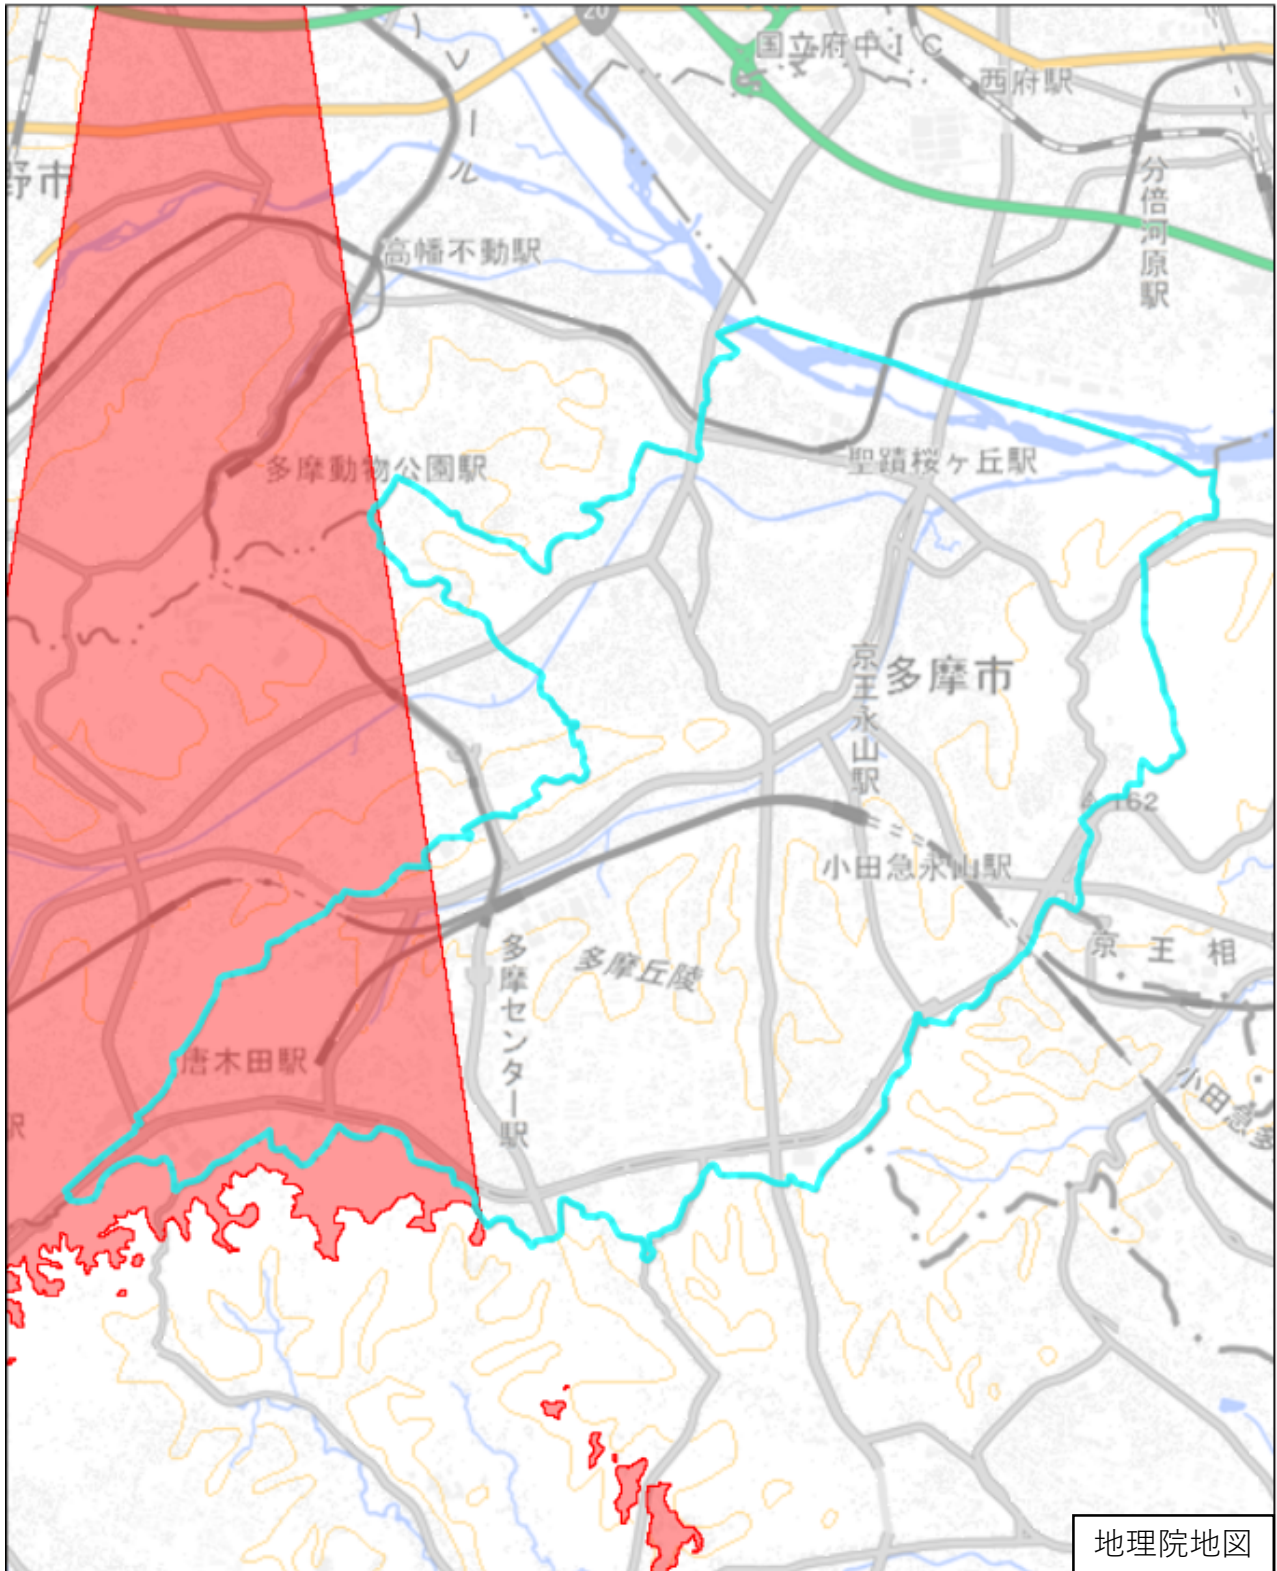

多摩市

この図面は、地理院地図（令和7年2月時点）を基に作成しています。
また、区域を示す箇所には、データ作成上の誤差が含まれます。
なお、区域を示す箇所内の水上部分は、区域に含まれません。

対象区域