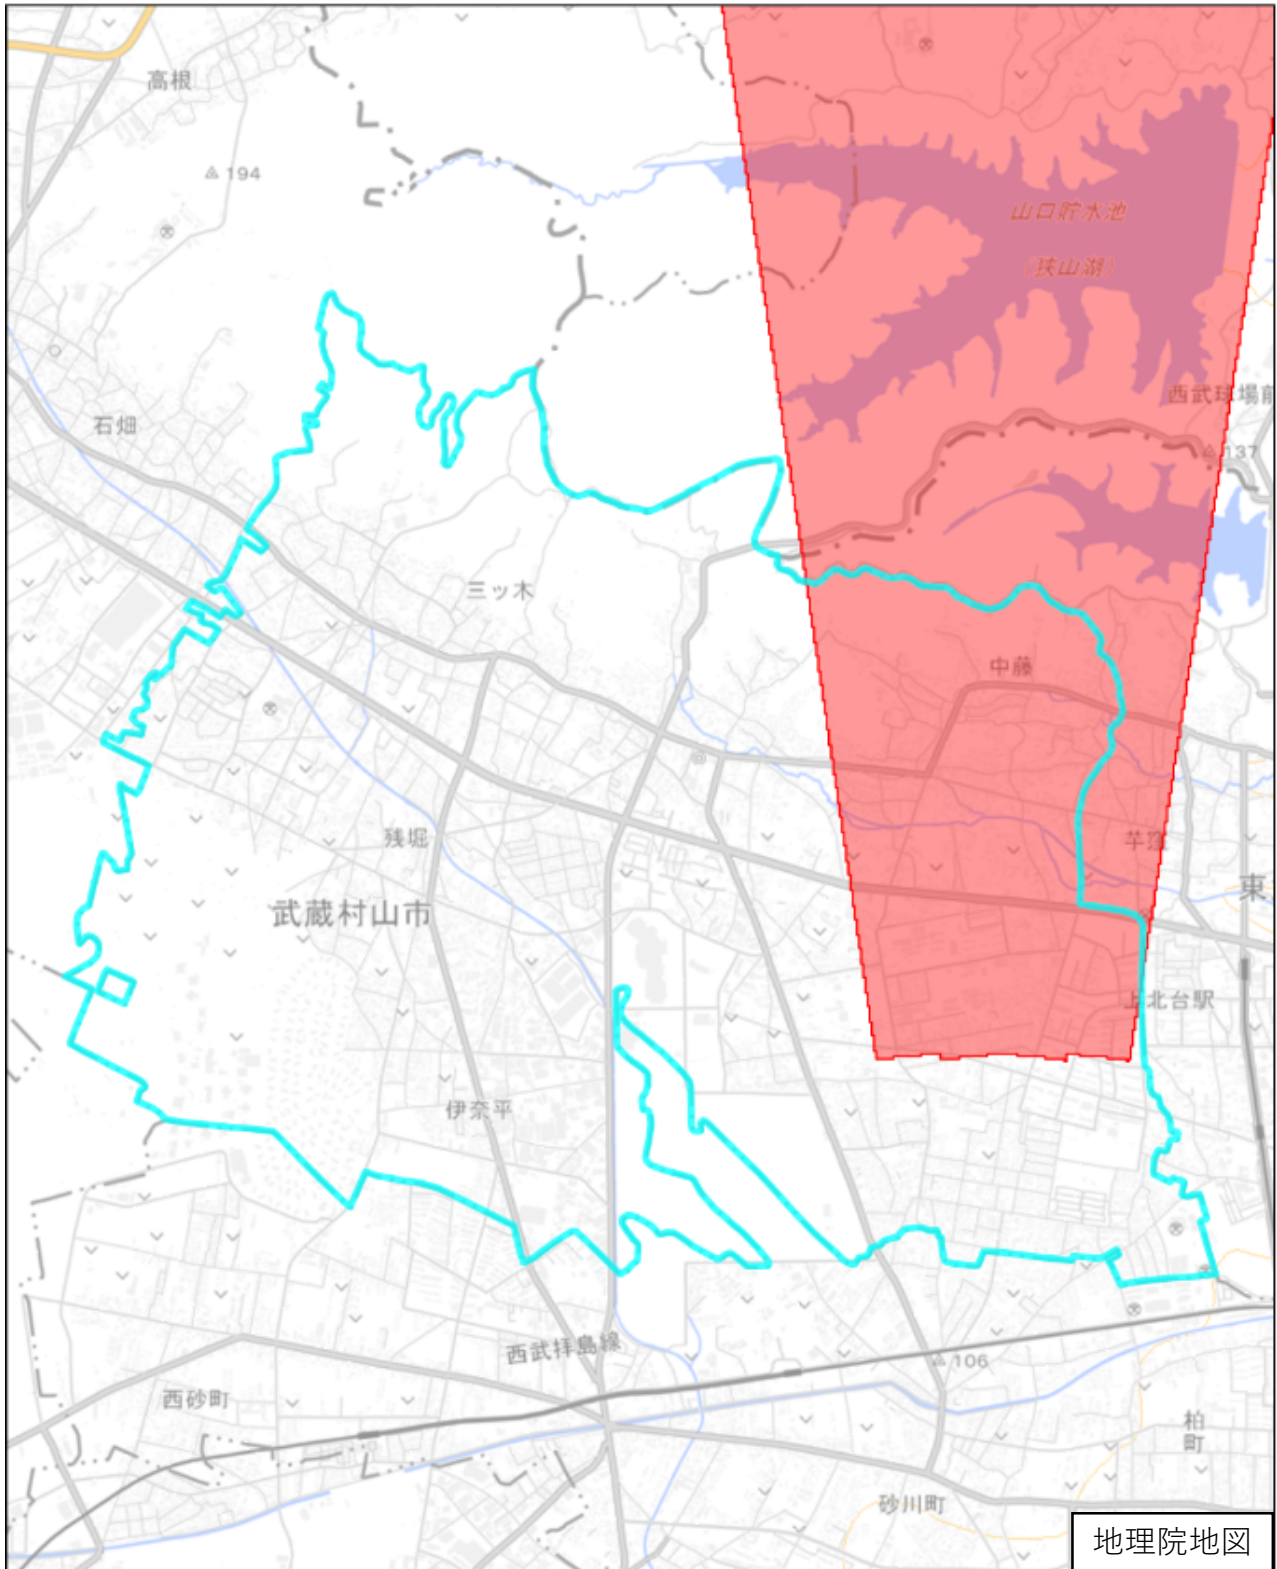

武蔵村山市

この図面は、地理院地図（令和7年2月時点）を基に作成しています。
また、区域を示す箇所には、データ作成上の誤差が含まれます。
なお、区域を示す箇所内の水上部分は、区域に含まれません。

対象区域