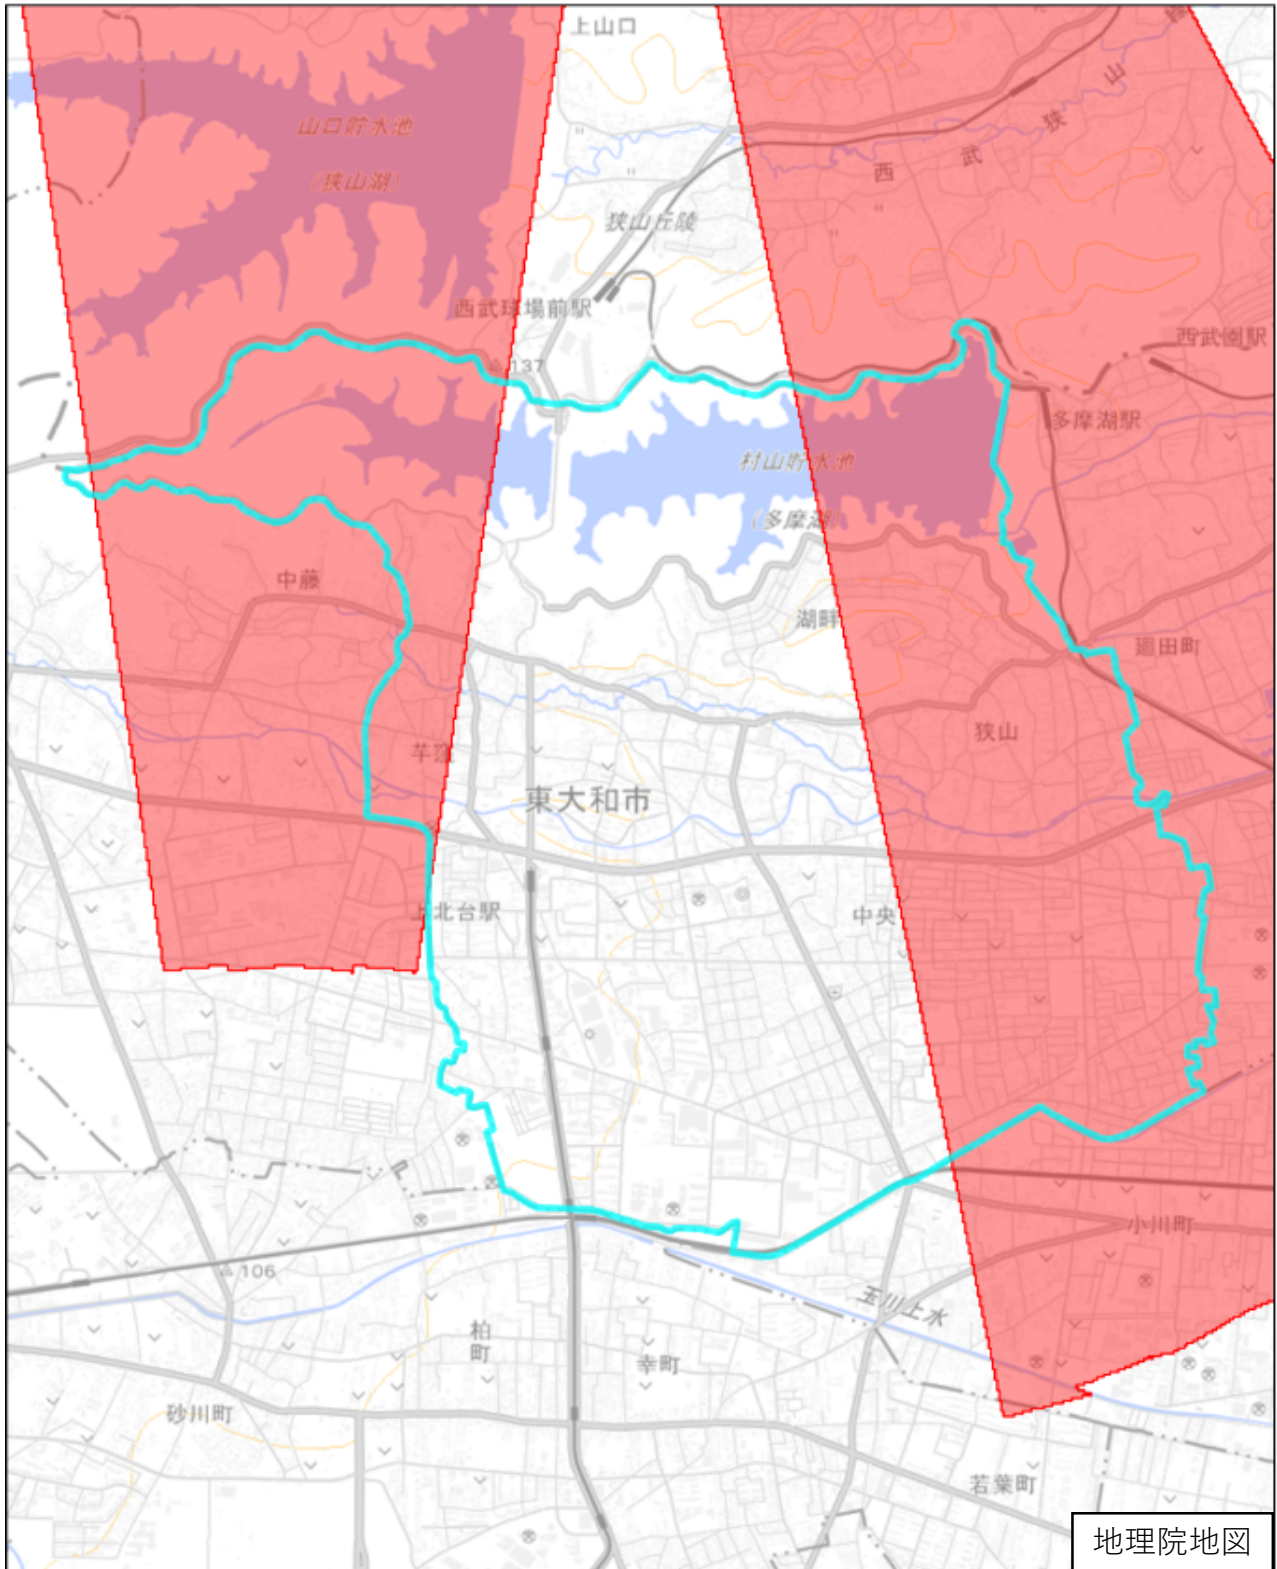

# 東大和市

この図面は、地理院地図（令和7年2月時点）を基に作成しています。  
また、区域を示す箇所には、データ作成上の誤差が含まれます。  
なお、区域を示す箇所内の水上部分は、区域に含まれません。

対象区域