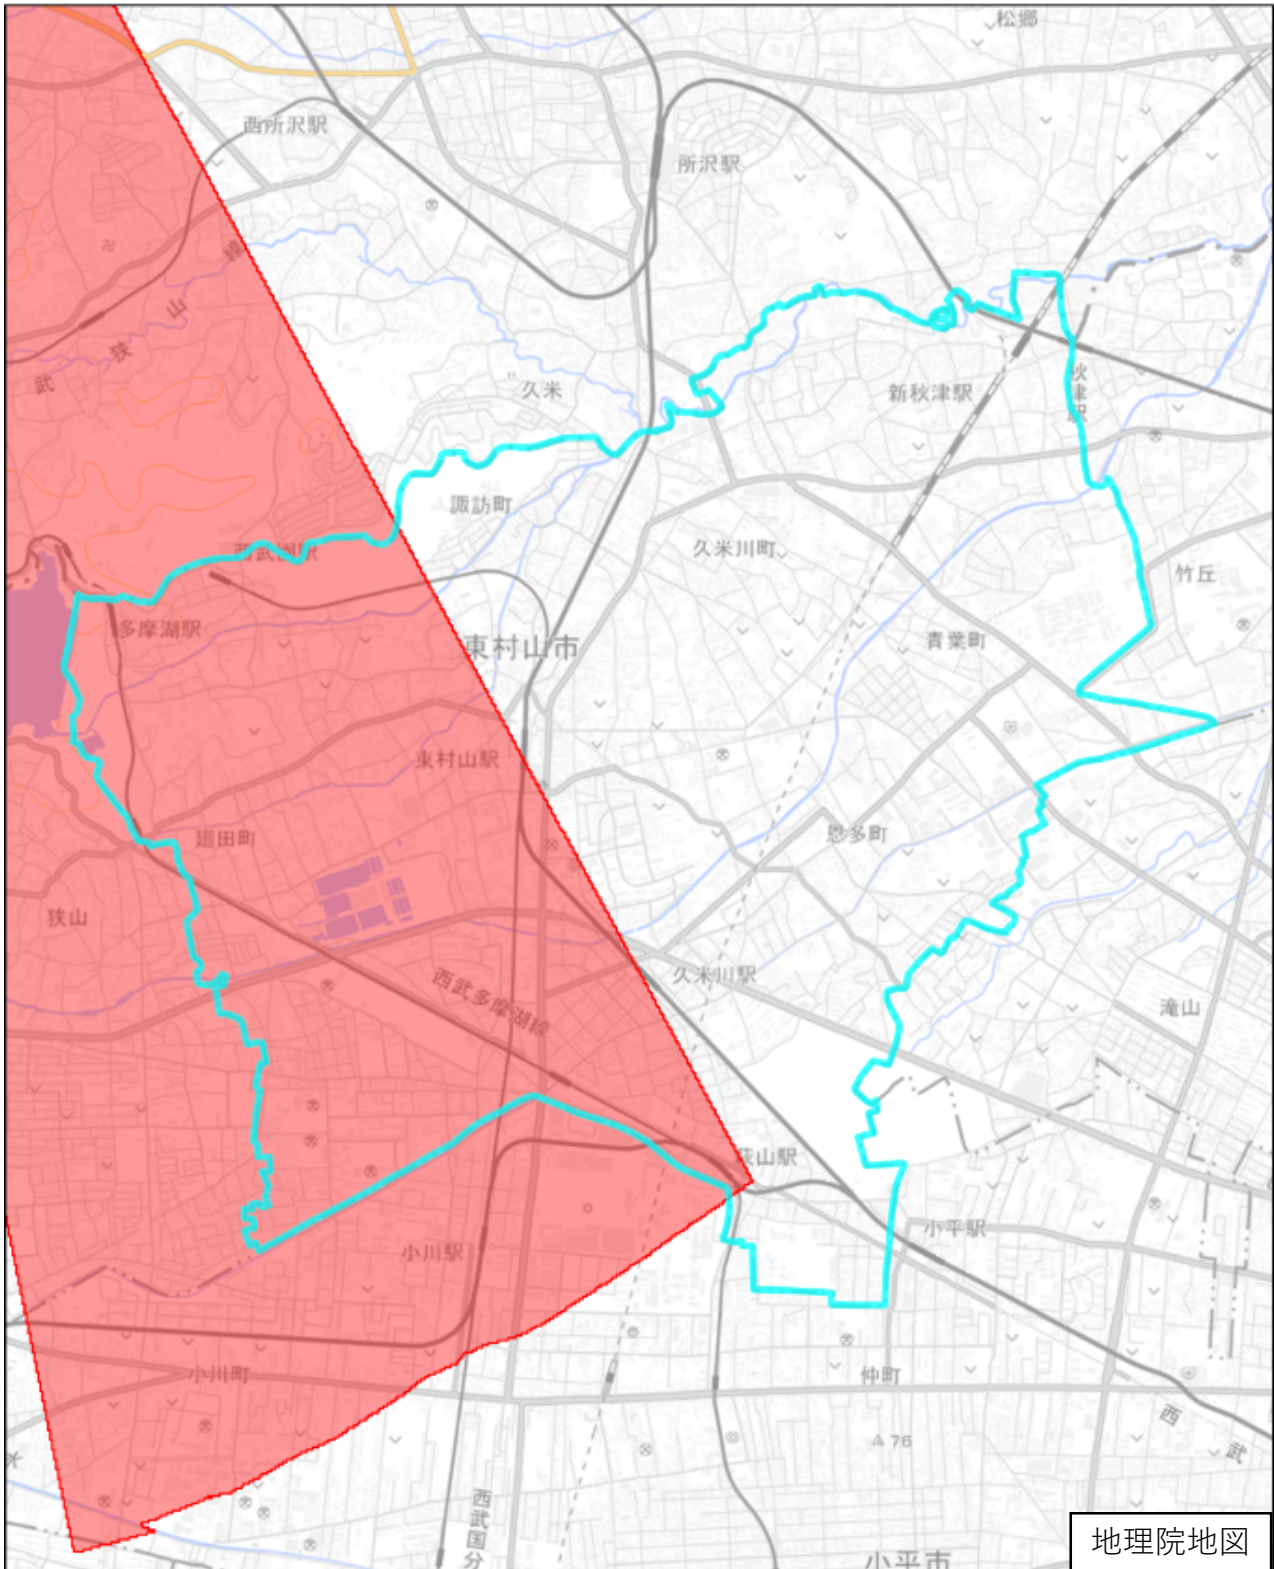

# 東村山市

この図面は、地理院地図（令和7年2月時点）を基に作成しています。  
また、区域を示す箇所には、データ作成上の誤差が含まれます。  
なお、区域を示す箇所内の水上部分は、区域に含まれません。

対象区域