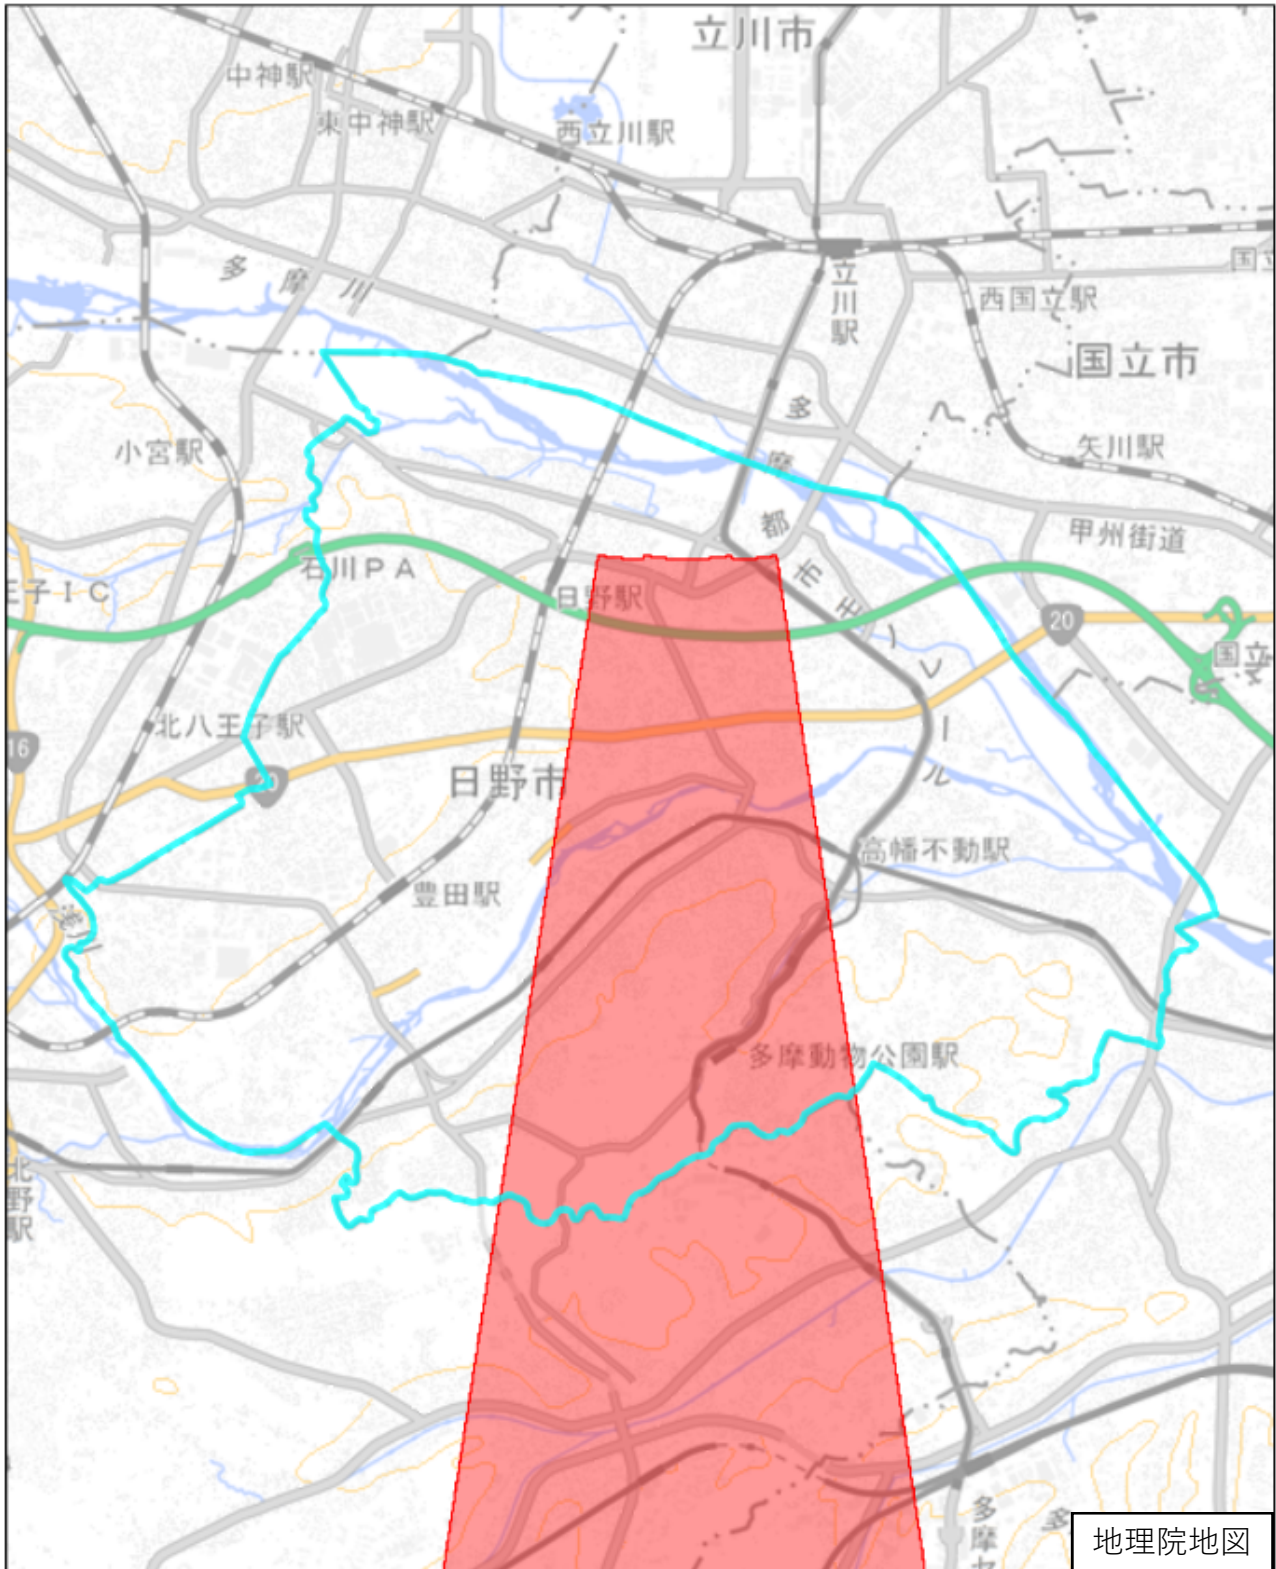

日野市

地理院地図

この図面は、地理院地図（令和7年2月時点）を基に作成しています。
また、区域を示す箇所には、データ作成上の誤差が含まれます。
なお、区域を示す箇所内の水上部分は、区域に含まれません。

対象区域