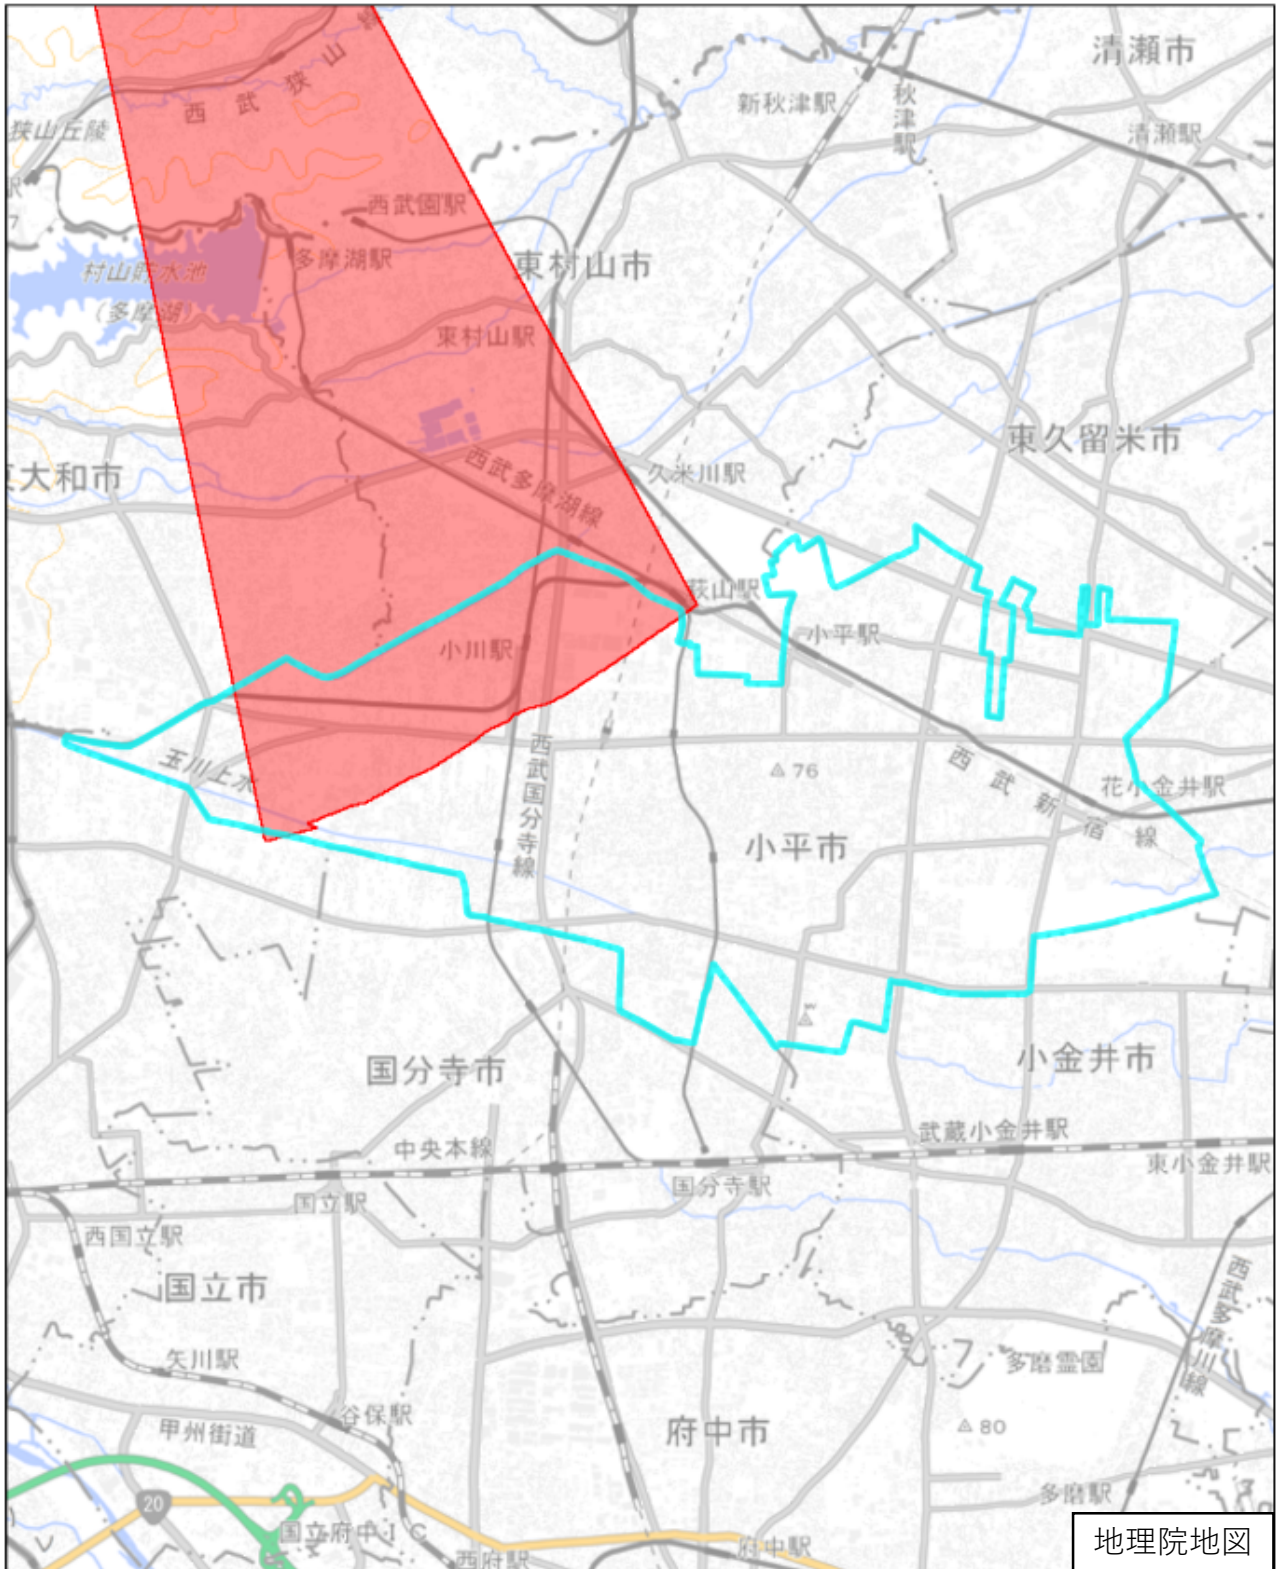

# 小平市

この図面は、地理院地図（令和7年2月時点）を基に作成しています。  
また、区域を示す箇所には、データ作成上の誤差が含まれます。  
なお、区域を示す箇所内の水上部分は、区域に含まれません。

対象区域