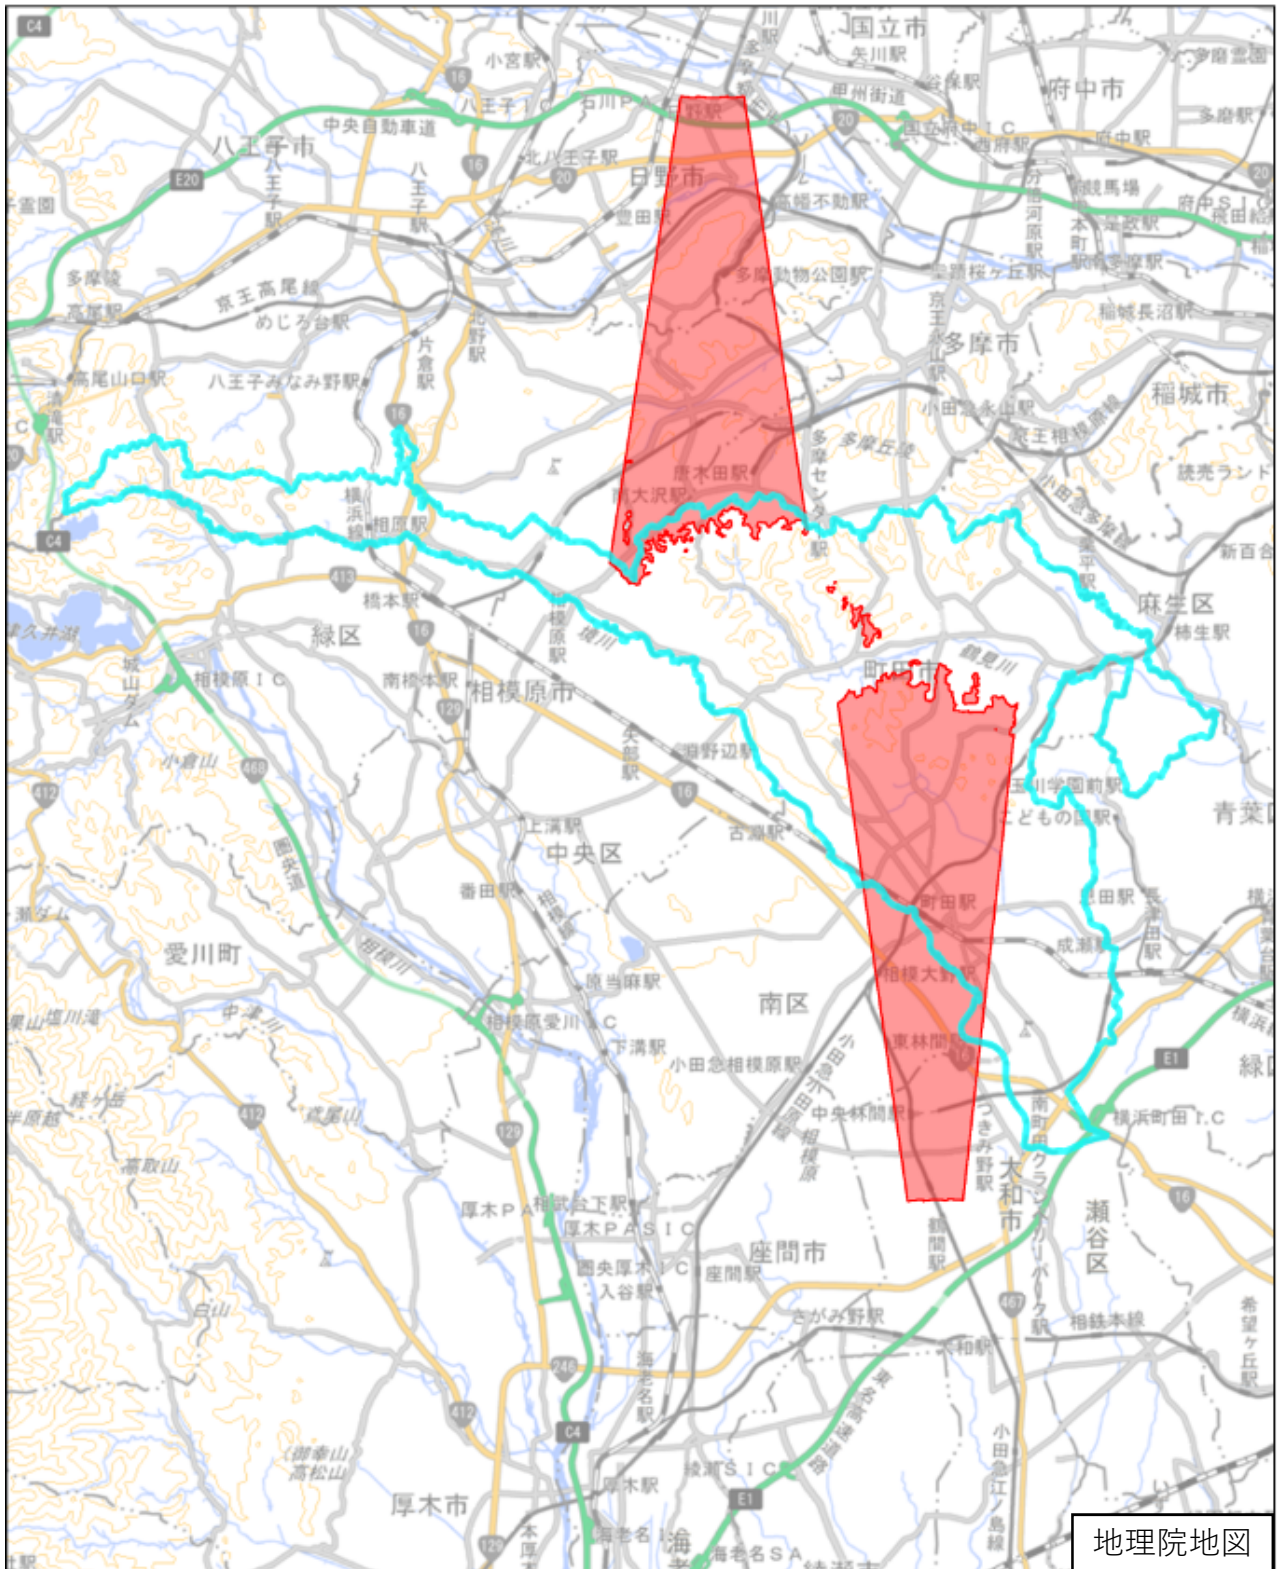

町田市

地理院地図

この図面は、地理院地図（令和7年2月時点）を基に作成しています。
また、区域を示す箇所には、データ作成上の誤差が含まれます。
なお、区域を示す箇所内の水上部分は、区域に含まれません。

対象区域