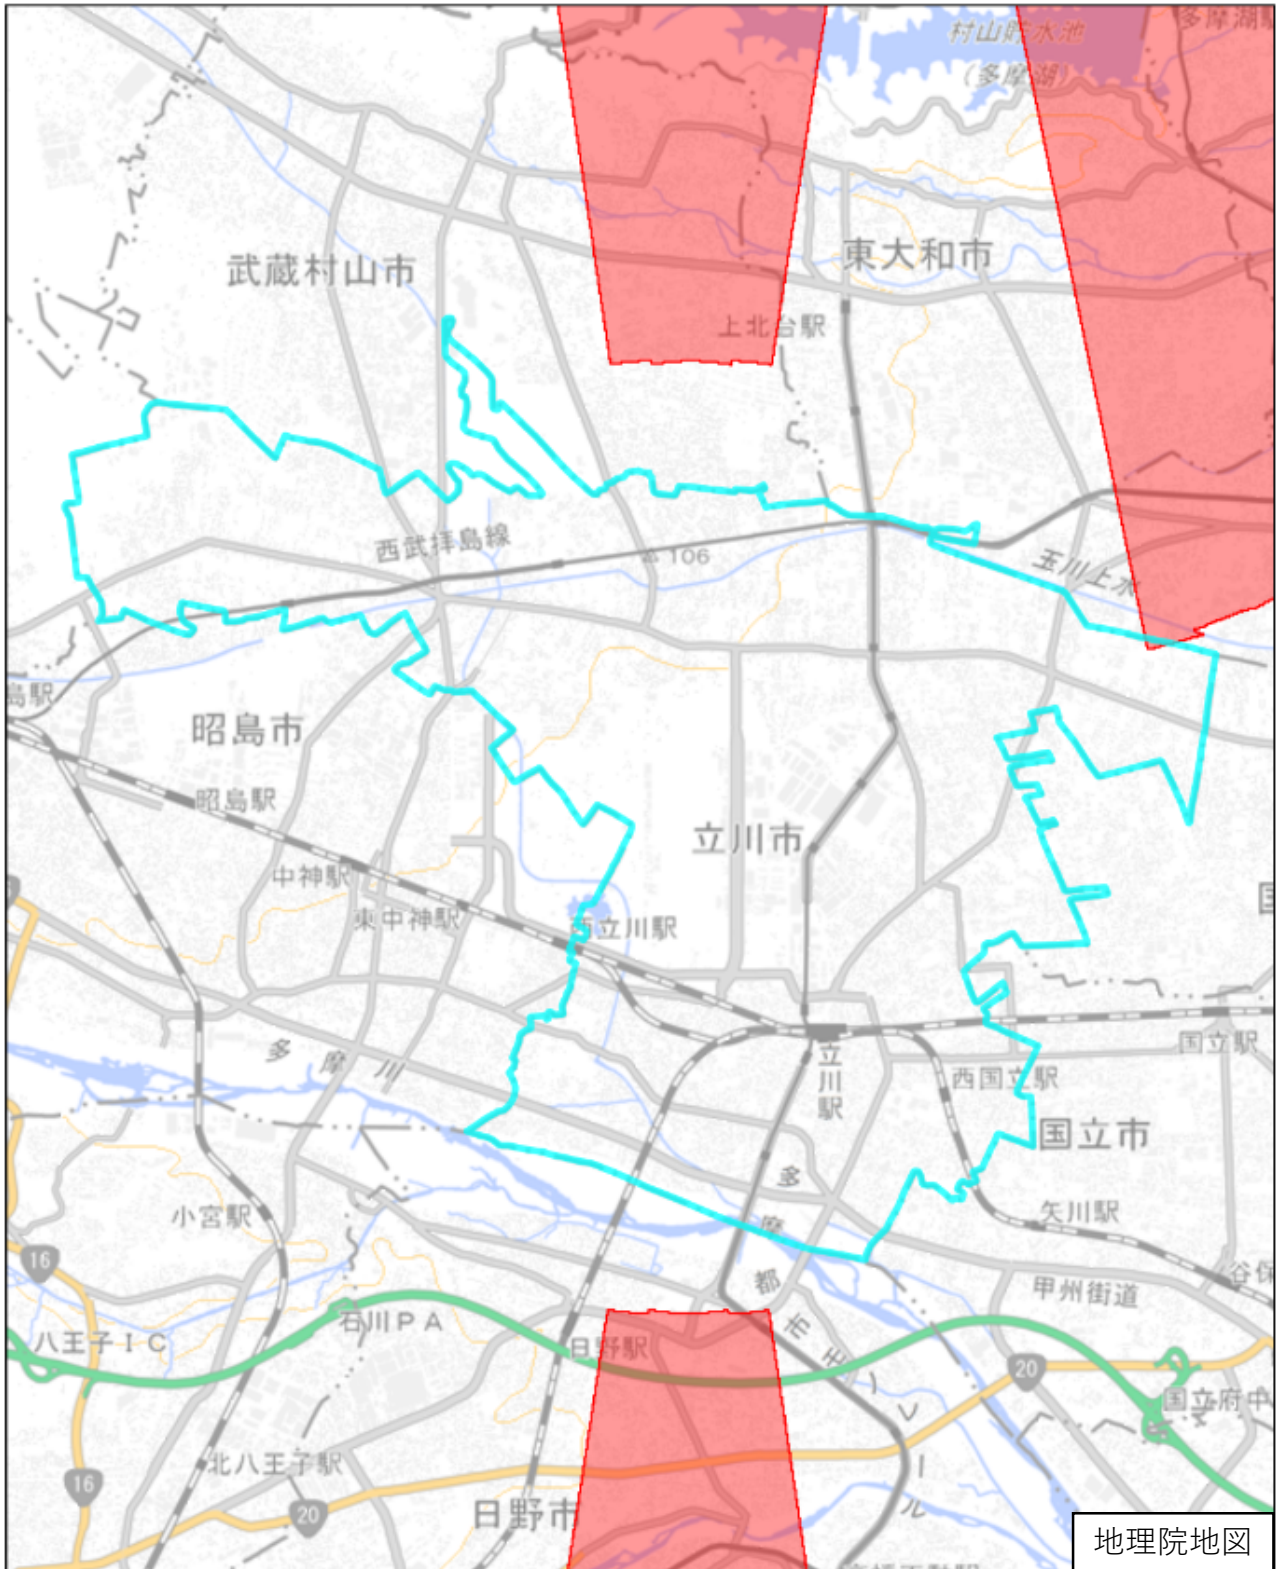

立川市

この図面は、地理院地図（令和7年2月時点）を基に作成しています。
また、区域を示す箇所には、データ作成上の誤差が含まれます。
なお、区域を示す箇所内の水上部分は、区域に含まれません。

対象区域