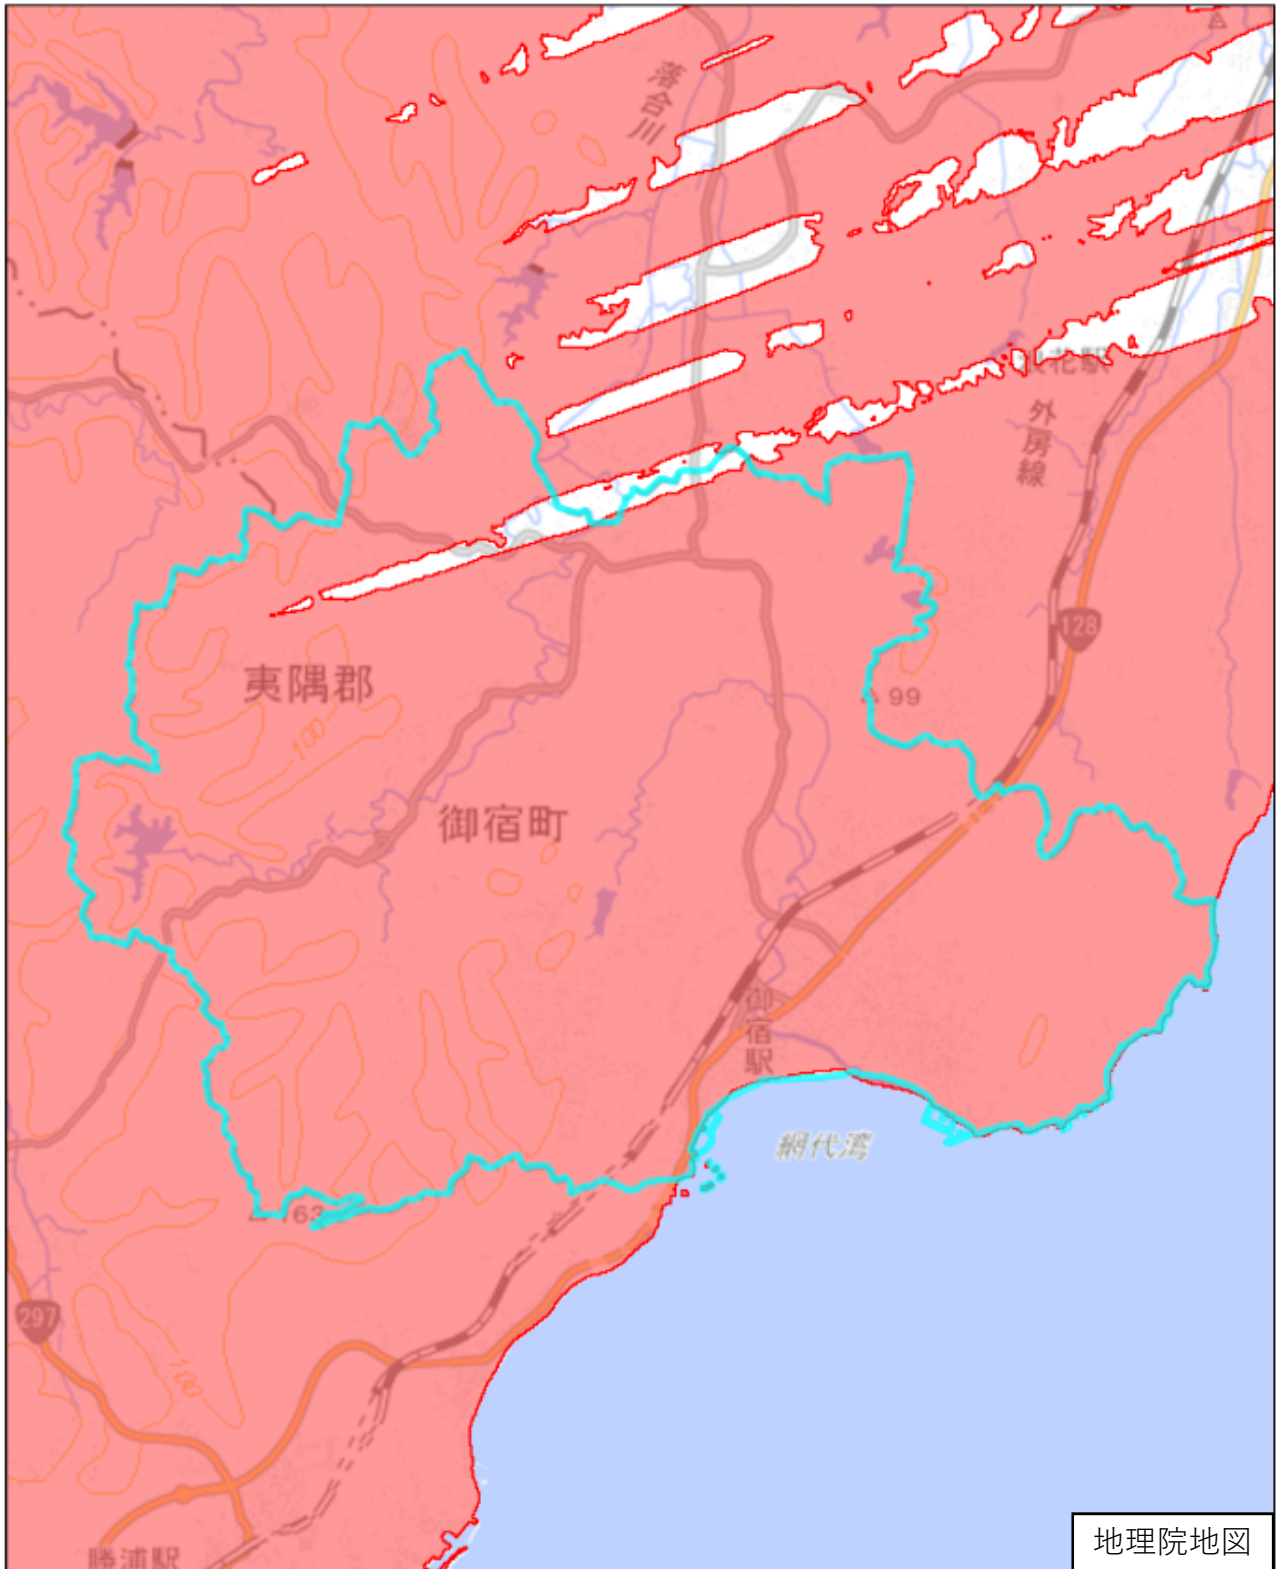

夷隅郡御宿町

この図面は、地理院地図（令和7年2月時点）を基に作成しています。
また、区域を示す箇所には、データ作成上の誤差が含まれます。
なお、区域を示す箇所内の水上部分は、区域に含まれません。

対象区域