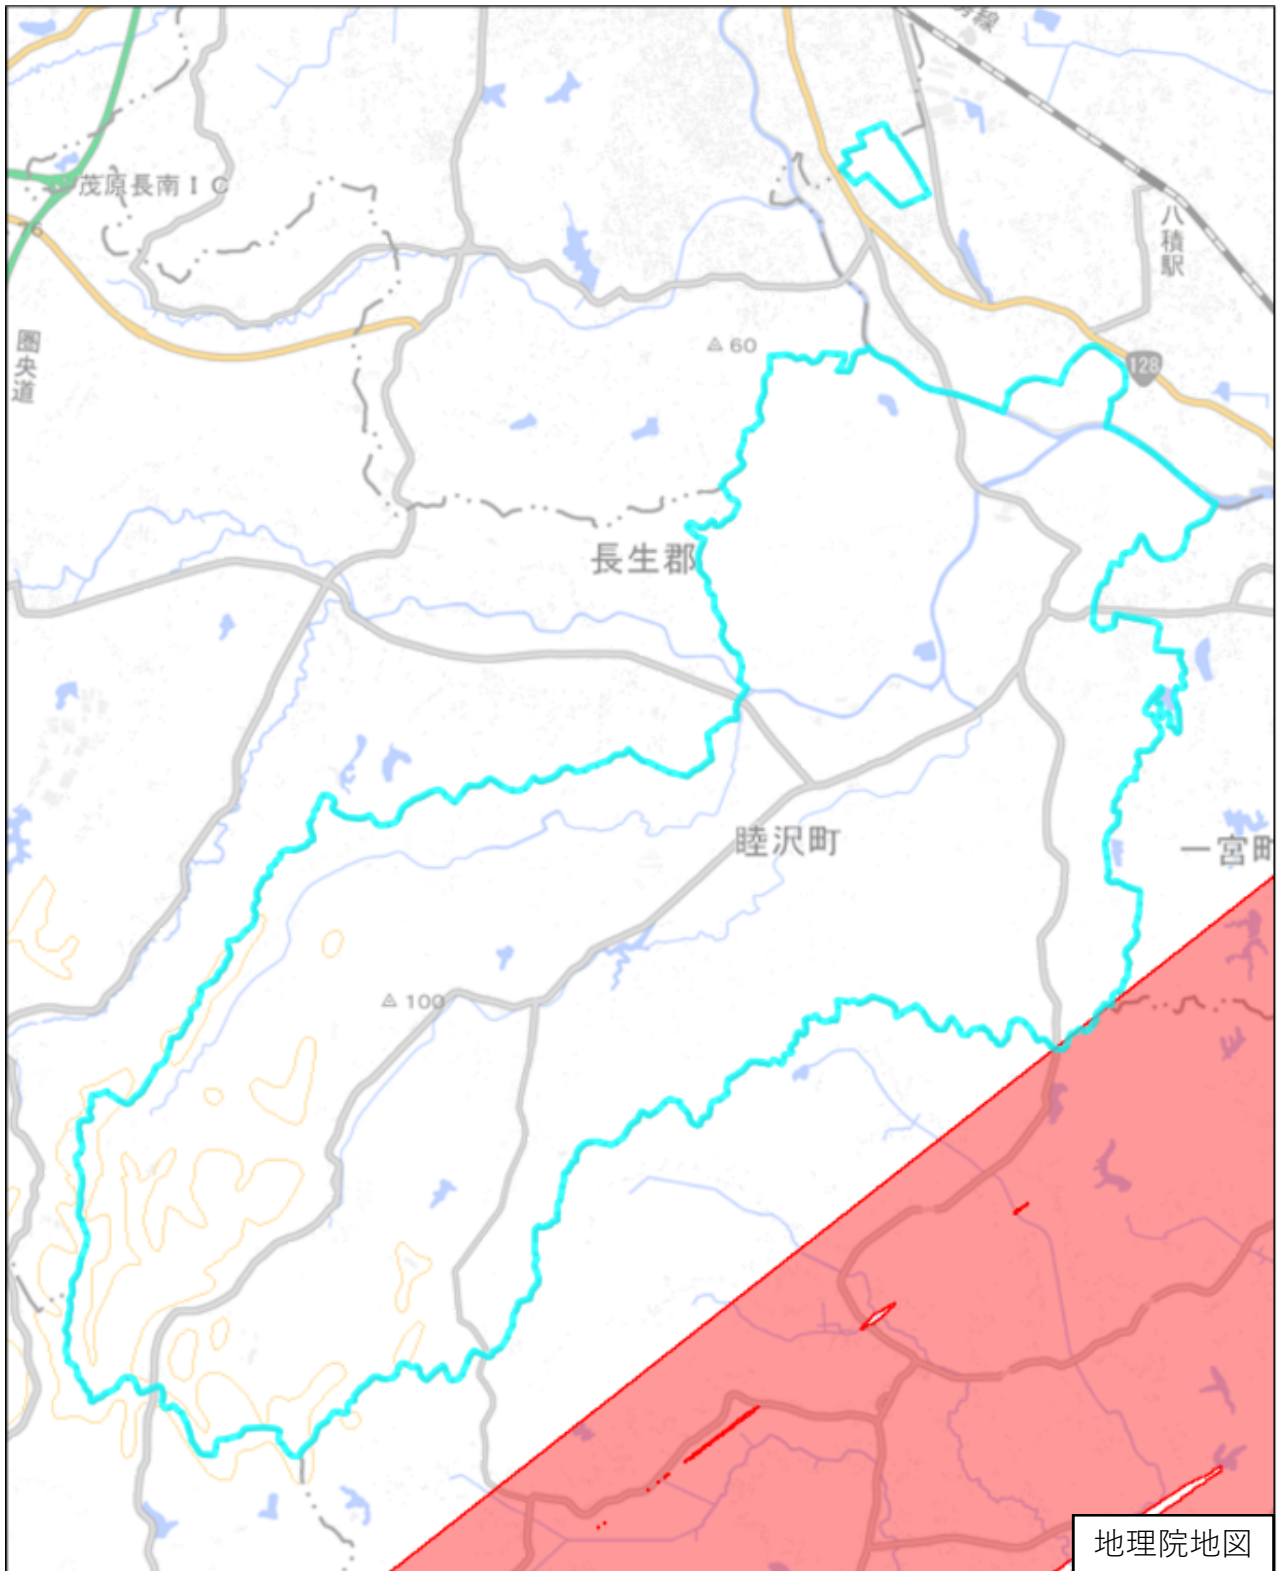

# 長生郡睦沢町

この図面は、地理院地図（令和7年2月時点）を基に作成しています。  
また、区域を示す箇所には、データ作成上の誤差が含まれます。  
なお、区域を示す箇所内の水上部分は、区域に含まれません。

対象区域