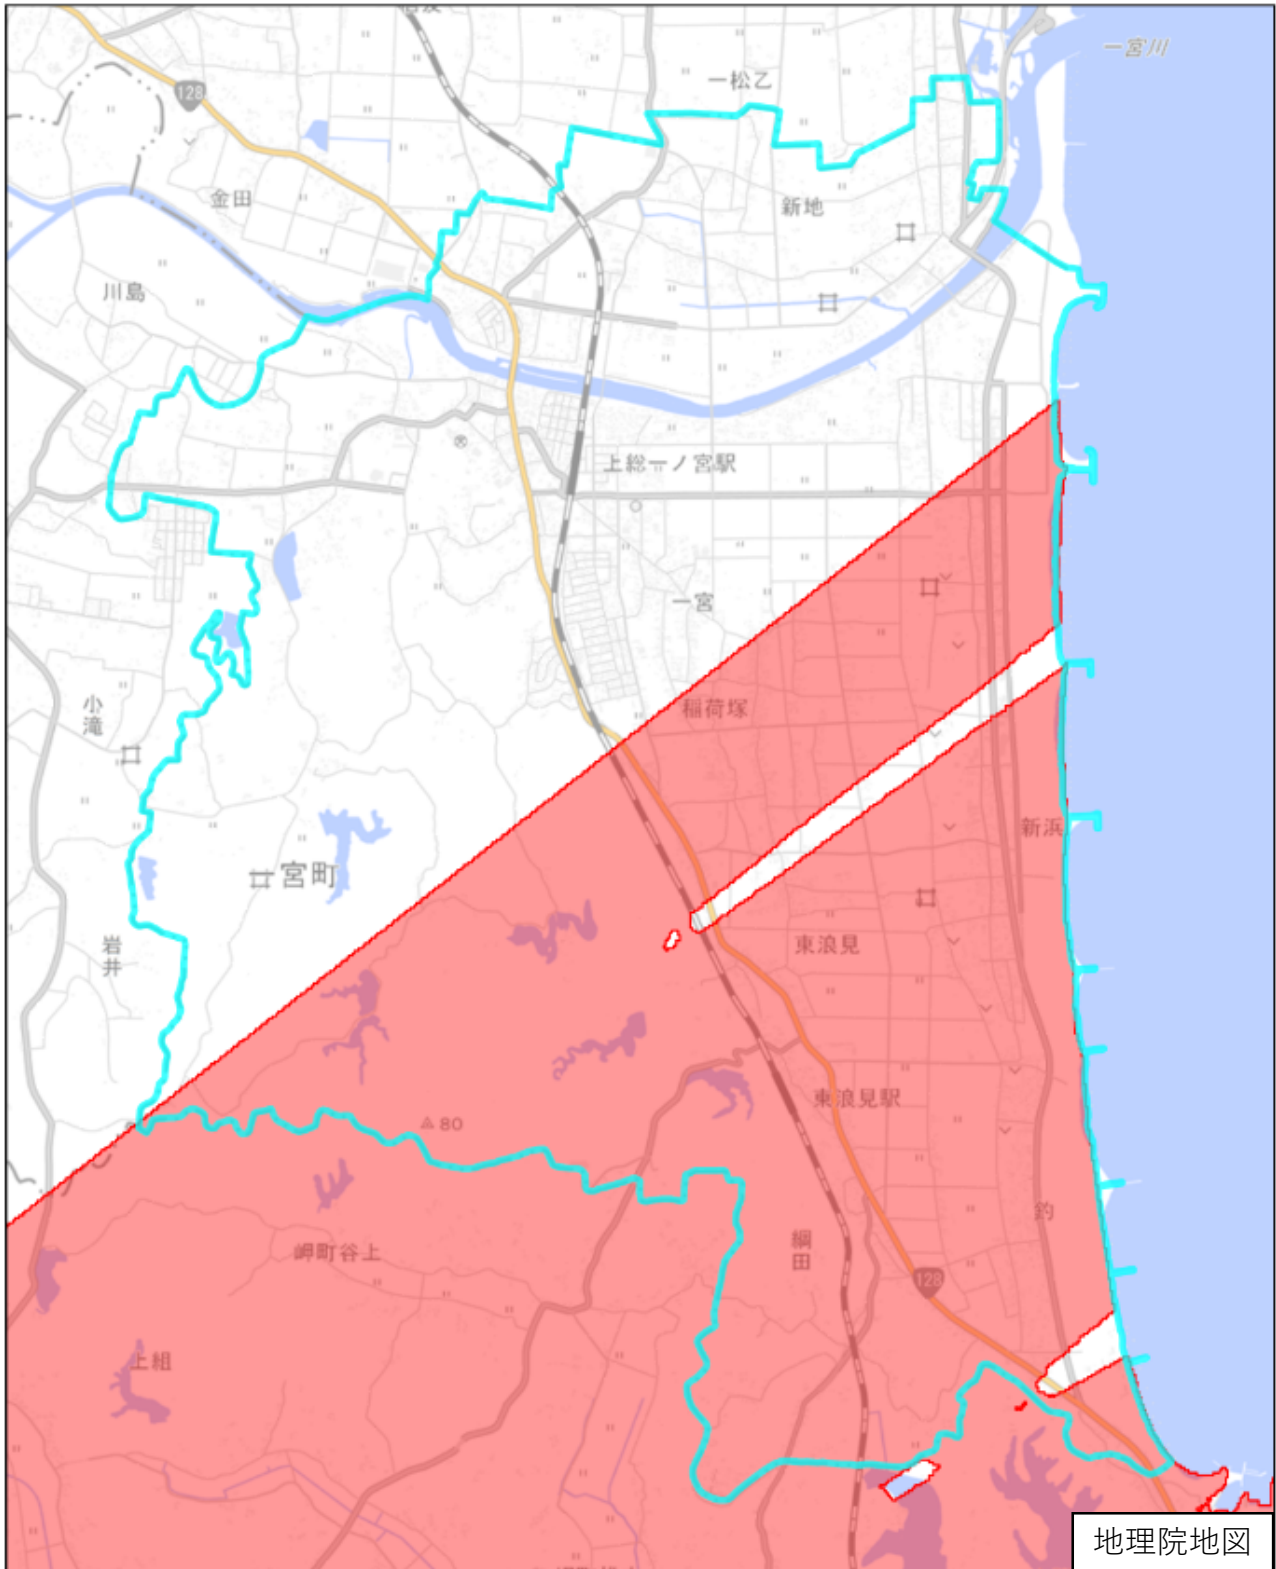

# 長生郡一宮町

地理院地図

この図面は、地理院地図（令和7年2月時点）を基に作成しています。  
また、区域を示す箇所には、データ作成上の誤差が含まれます。  
なお、区域を示す箇所内の水上部分は、区域に含まれません。

対象区域