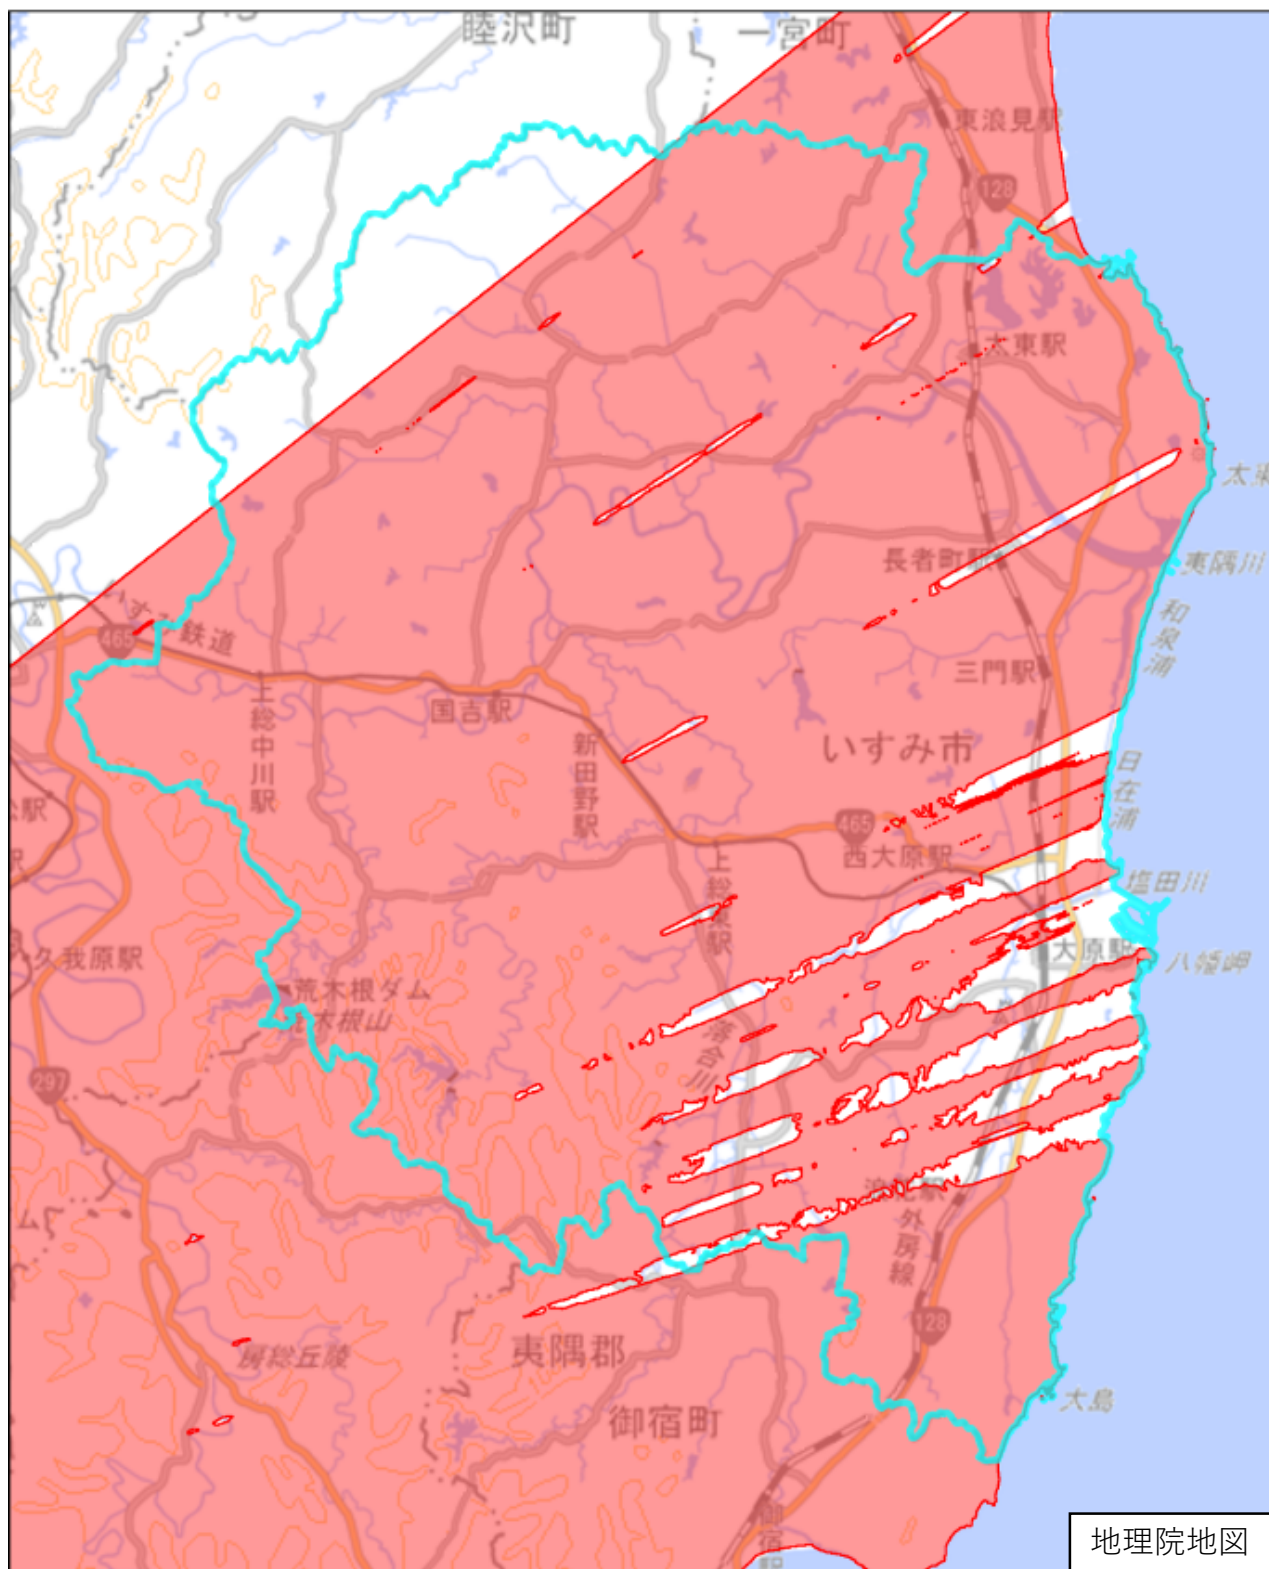

いすみ市

この図面は、地理院地図（令和7年2月時点）を基に作成しています。
また、区域を示す箇所には、データ作成上の誤差が含まれます。
なお、区域を示す箇所内の水上部分は、区域に含まれません。

対象区域