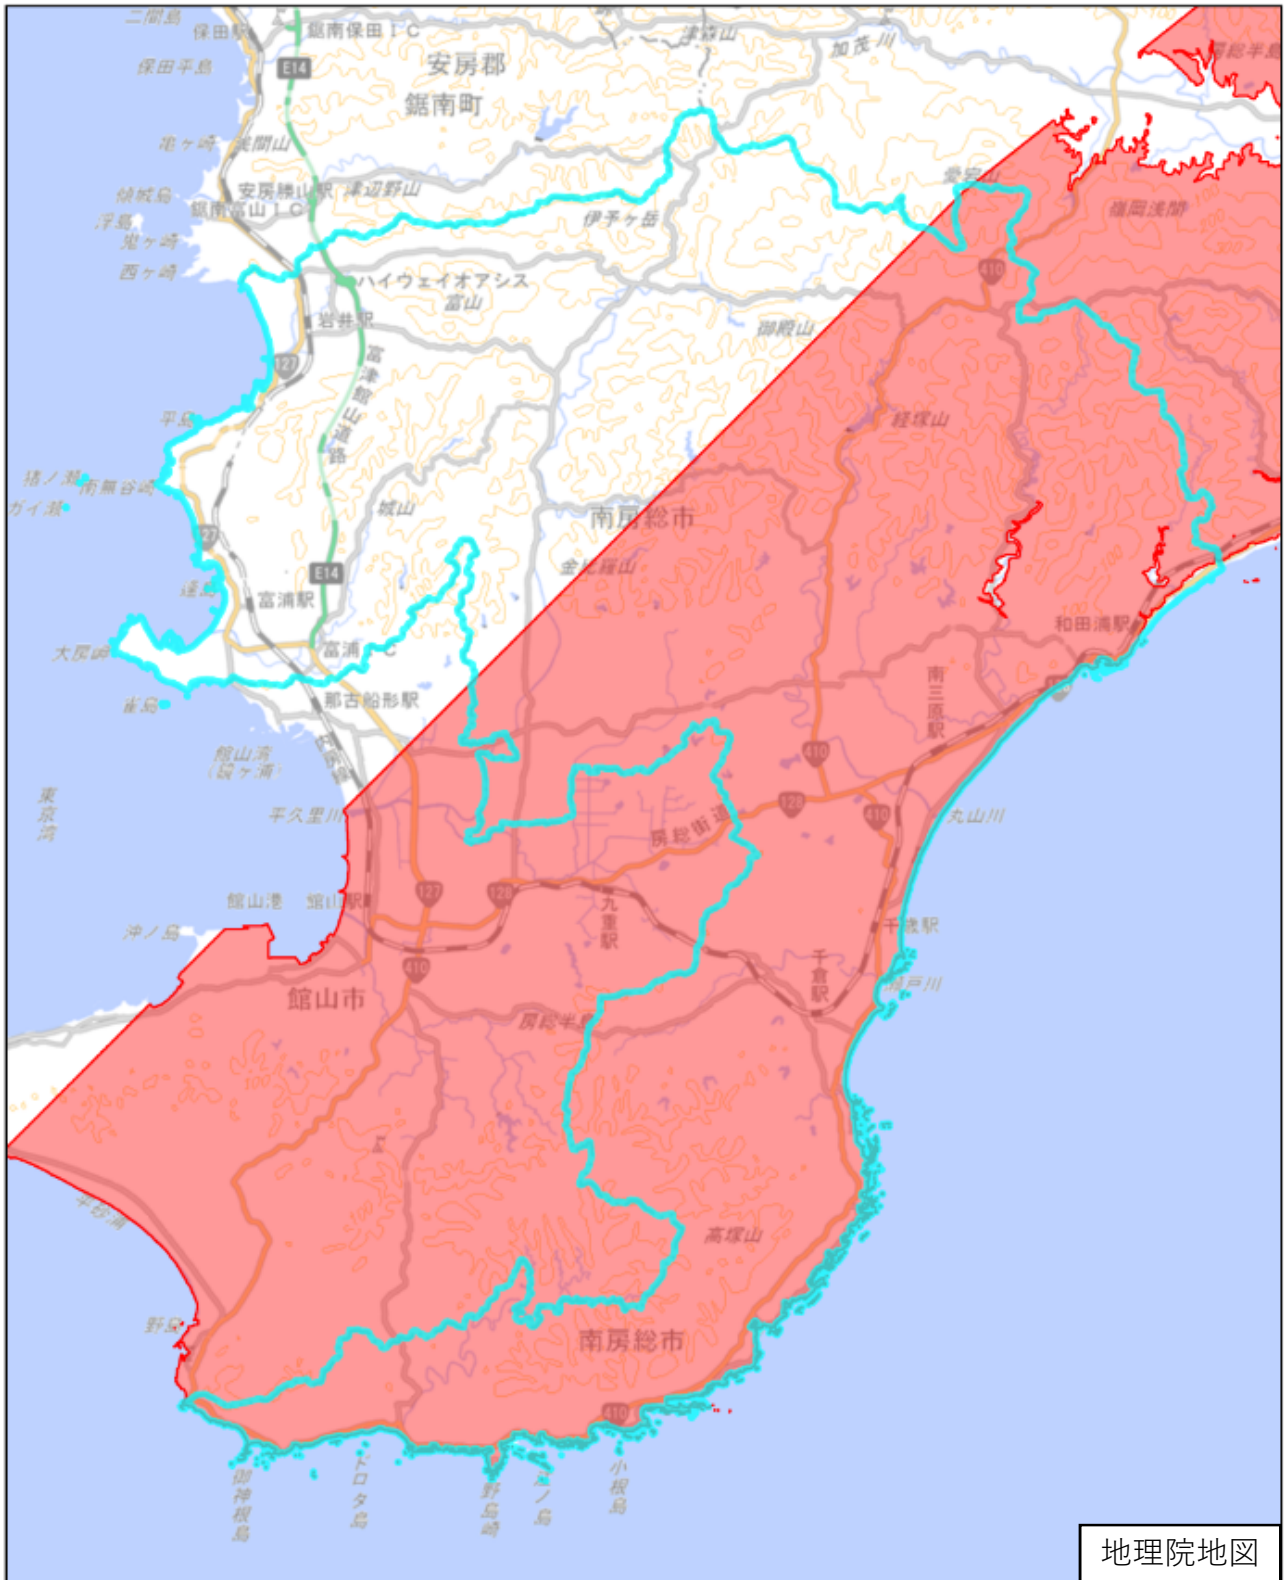

南房総市

地理院地図

この図面は、地理院地図（令和7年2月時点）を基に作成しています。
また、区域を示す箇所には、データ作成上の誤差が含まれます。
なお、区域を示す箇所内の水上部分は、区域に含まれません。

対象区域