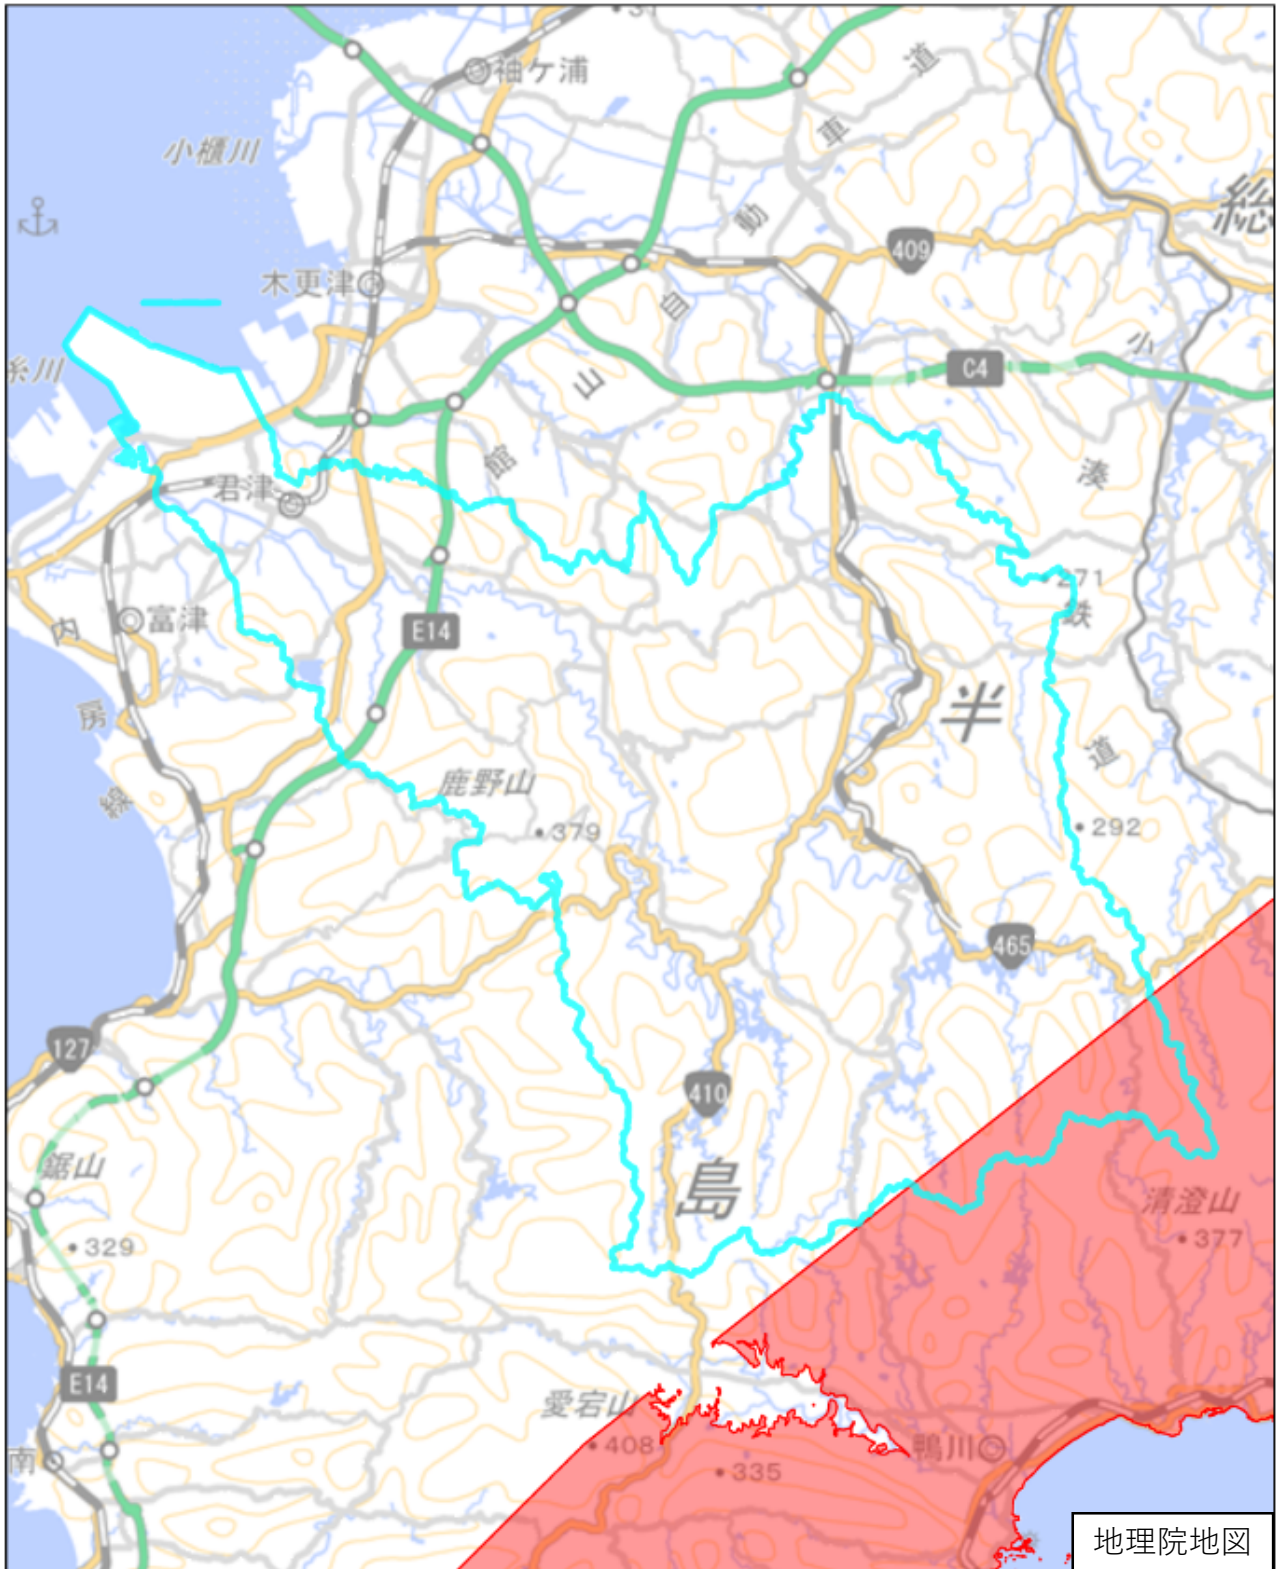

君津市

この図面は、地理院地図（令和7年2月時点）を基に作成しています。
また、区域を示す箇所には、データ作成上の誤差が含まれます。
なお、区域を示す箇所内の水上部分は、区域に含まれません。

対象区域