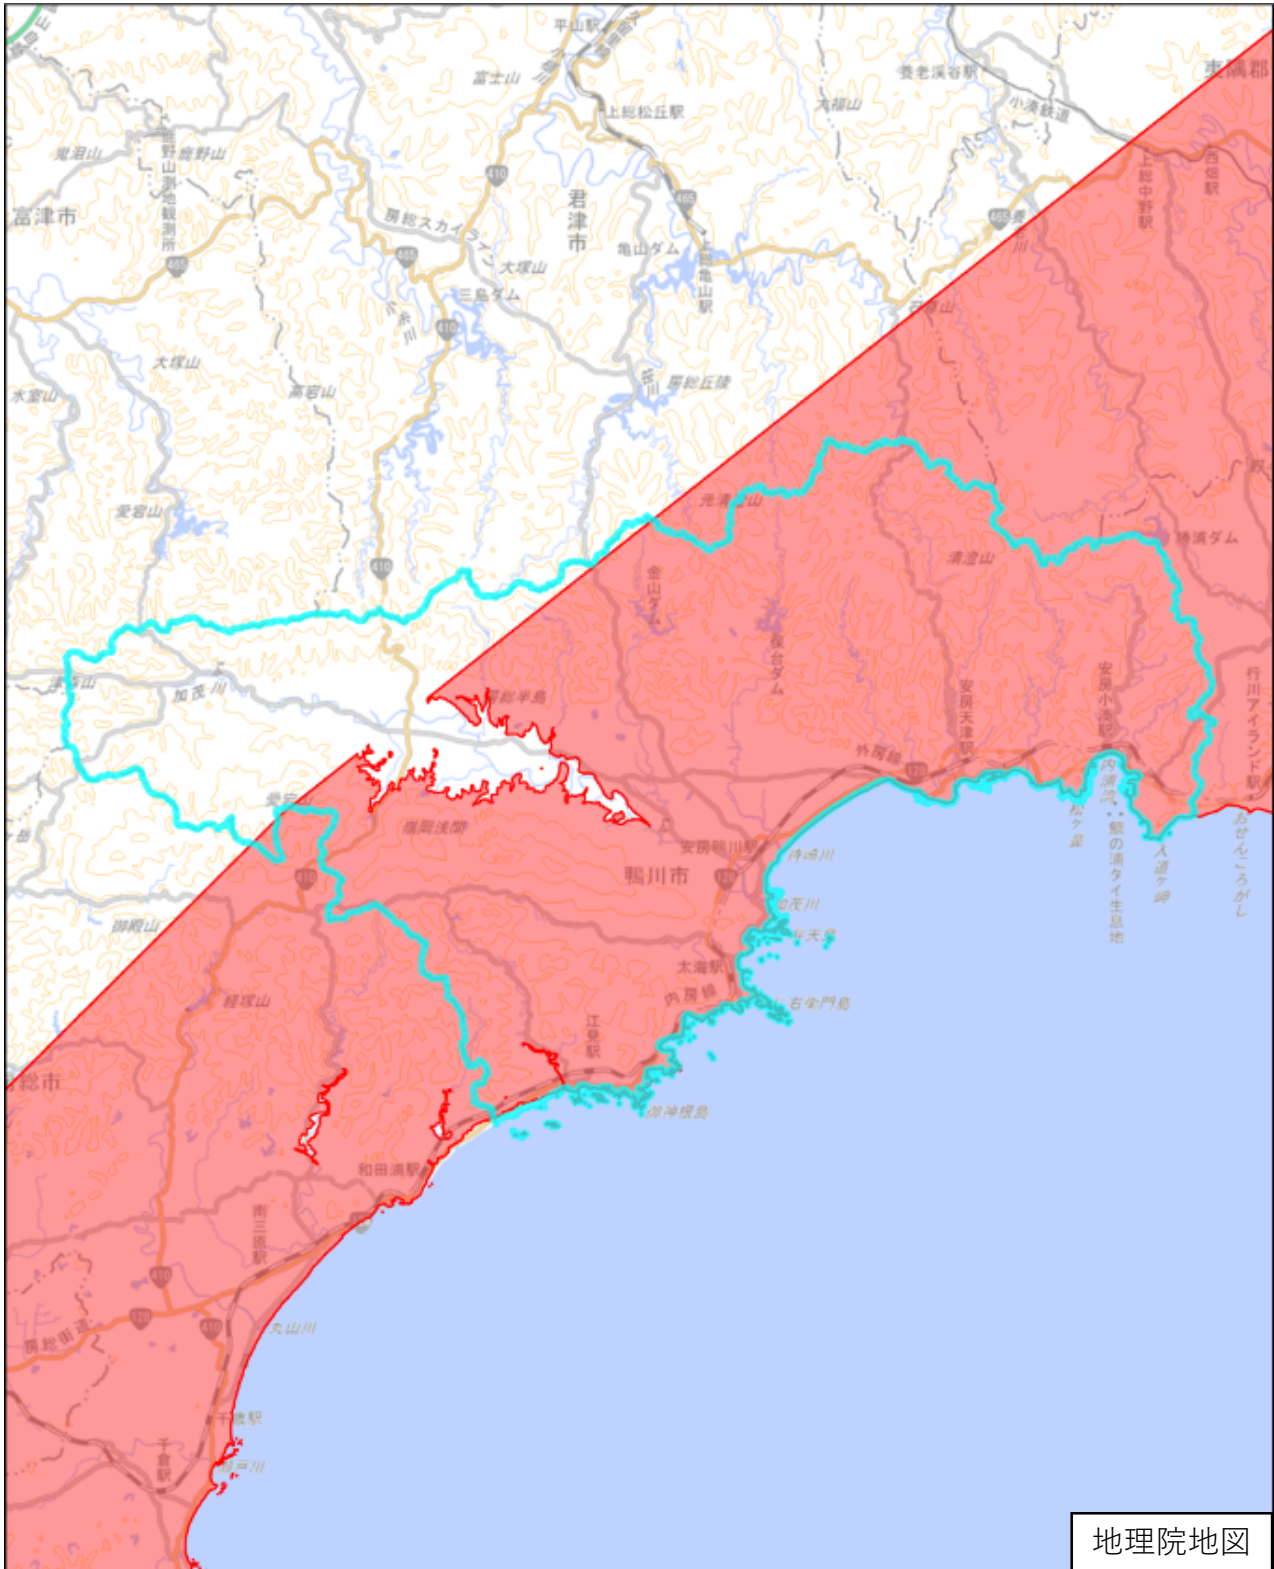

鴨川市

この図面は、地理院地図（令和7年2月時点）を基に作成しています。
また、区域を示す箇所には、データ作成上の誤差が含まれます。
なお、区域を示す箇所内の水上部分は、区域に含まれません。

対象区域